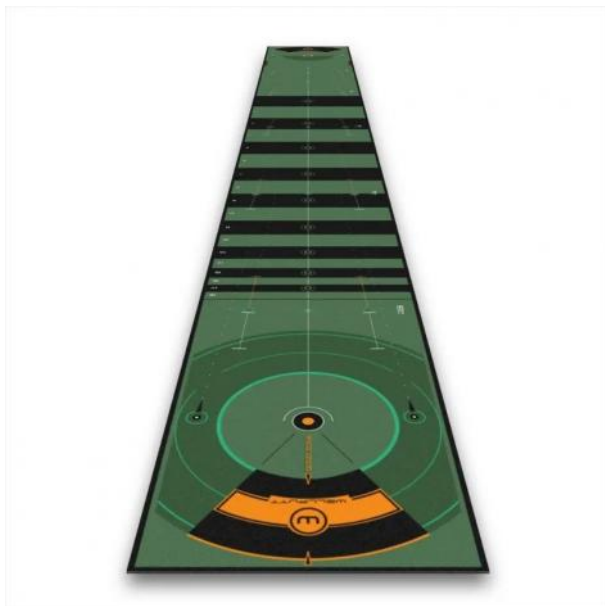

Wellputt Golf Putting Matte 8 Meter

Artikel-Nr.: WMAT-8MGREEN

Markenname: Wellputt

Die Putts machen 30-45 % sämtlicher Schläge bei einer 18-Loch-Runde aus. Die meisten Spieler verbringen 45 Minuten mit dem Üben des Abschlags, machen ein Dutzend Chips aber vernachlässigen das Putten.

Auf der Wellputt Matte wird nicht einfach nur geputtet, vielmehr geht es um das Erlernen und Üben eines guten Putts! Ein guter Putt ist das Ergebnis guten Zielens und der richtigen Geschwindigkeit. Auf der Wellputt Matte wird über das Loch hinaus gespielt – in die sogenannte „Wellputt Zone“ oder auch „Good Putt Zone“ genannt.

Die Übungsmatte bildet die Oberfläche eines mittelschnellen bis schnellen Putting-Grüns genau nach und weist eine Rollqualität auf, die als die wissenschaftlich beste Nachbildung eines echten Grüns gilt. Die Matte verfügt zudem über patentierte visuelle Hilfsmittel zur Feinabstimmung Ihrer Genauigkeit und Konsistenz. So können alle Aspekte eines Putts perfekt weiterentwickelt werden, einschließlich Ausrichtung, Länge und Geschwindigkeit.

- Größe: 8m x 95cm
- ultimatives Werkzeug für lange Putts
- ermöglicht Ihnen, Ihre Puttfähigkeiten zu trainieren und weiterzuentwickeln
- Trainingsübungen und Anleitungen verfügbar über die Wellputt-App für IOS und Android
- die Ausrichtungslinie für die Schlagfläche des Putters hilft Ihnen, Ihren Körper durch Anpassung an die Schlagfläche des Putters auszurichten
- Strichführungslinien für die optimale Puttrichtung
- Augenpositionsmarkierung, die Ihnen bei Ihrer Position hilft, genehmigt von Cameron McCormick
- mittelschnelle bis schnelle Rollgeschwindigkeit von 3 Meter/ 3,5 Meter (10 Fuß/11,5 Fuß)