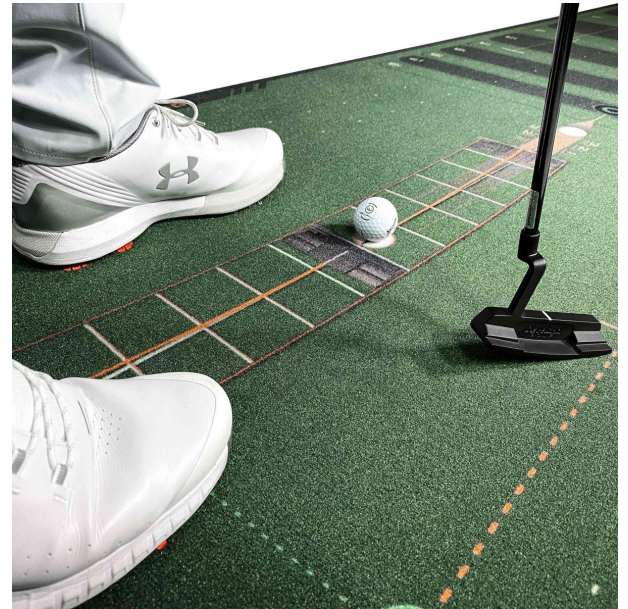

WELLPUTT APP

Alle Trainingsdrills per App zum kostenlosen Download

App Store
Google play