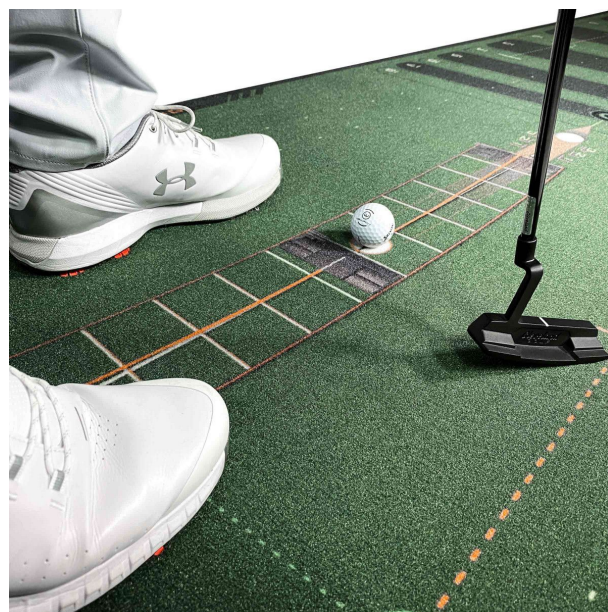

WELLPUTT APP

Alle Trainingsdrills per App zum kostenlosen Download

Available on the **App Store**
GET IT ON **Google play**

MATS

Training

- Wellputt Mat 3m / 10ft
- Wellputt Mat 4m / 13ft
- Wellputt M 4m / 13ft

Other mats

- Ultimate Fitting Mat
- Wellstroke Mat
- Wellputt Sta