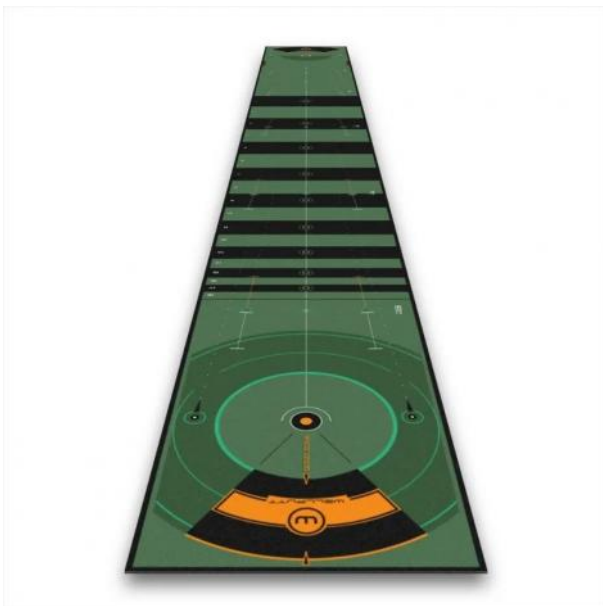

Wellputt Golf Putting Matte 8 Meter

Artikel-Nr.: WMAT-8MGREEN

Markenname: Wellputt

Die Putts machen 30-45 % sämtlicher Schläge bei einer 18-Loch-Runde aus. Die meisten Spieler verbringen 45 Minuten mit dem Üben des Abschlags, machen ein Dutzend Chips aber vernachlässigen das Putten.

Auf der Wellputt Matte wird nicht einfach nur geputtet, vielmehr geht es um das Erlernen und Üben eines guten Putts! Ein guter Putt ist das Ergebnis guten Zielens und der richtigen Geschwindigkeit. Auf der Wellputt Matte wird über das Loch hinaus gespielt – in die sogenannte „Wellputt Zone“ oder auch „Good Putt Zone“ genannt.

Die Übungsmatte bildet die Oberfläche eines mittelschnellen bis schnellen Putting-Grüns genau nach und weist eine Rollqualität auf, die als die wissenschaftlich beste Nachbildung eines echten Grüns gilt. Die Matte verfügt zudem über patentierte visuelle Hilfsmittel zur Feinabstimmung Ihrer Genauigkeit und Konsistenz. So können alle Aspekte eines Putts perfekt weiterentwickelt werden, einschließlich Ausrichtung, Länge und Geschwindigkeit.

- Größe: 8m x 95cm
- ultimatives Werkzeug für lange Putts
- ermöglicht Ihnen, Ihre Puttfähigkeiten zu trainieren und weiterzuentwickeln
- Trainingsübungen und Anleitungen verfügbar über die Wellputt-App für IOS und Android
- die Ausrichtungslinie für die Schlagfläche des Putters hilft Ihnen, Ihren Körper durch Anpassung an die Schlagfläche des Putters auszurichten
- Strichführungslinien für die optimale Puttrichtung
- Augenpositionsmarkierung, die Ihnen bei Ihrer Position hilft, genehmigt von Cameron McCormick
- mittelschnelle bis schnelle Rollgeschwindigkeit von 3 Meter/ 3,5 Meter (10 Fuß/11,5 Fuß)