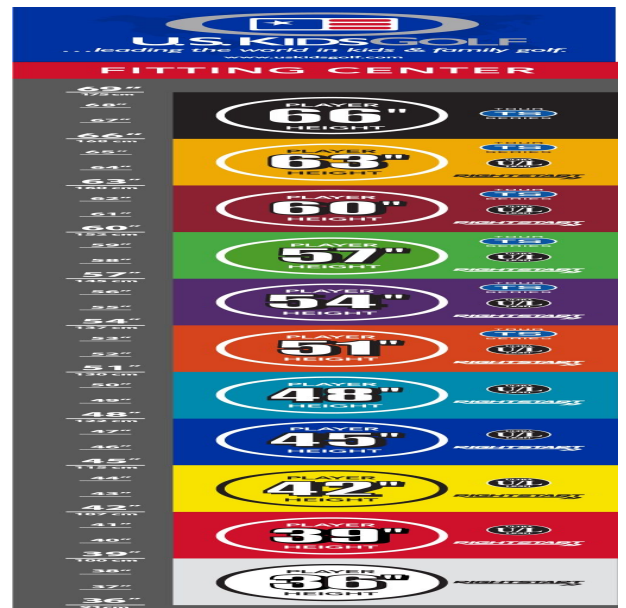

TECHNISCHE DATEN