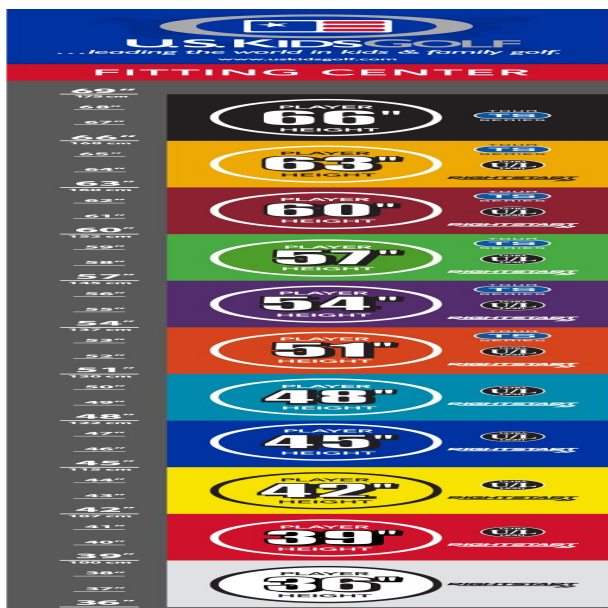

### Schlaglänge

- gut erkennbare Alignment Linien erleichtern die Ausrichtung und das Zielen
- die Tour erprobte Half-Mallet Schlägerkopfform gibt Selbstvertrauen bei der Zielausrichtung

[>>> zum Produkt >>>](#)

US KIDS GOLF TECHNISCHE DATEN ULTRA LIGHT

US KIDS GOLF ...Leading the world in kids & family golf.

**ULTRALIGHT SERIES - TECHNISCHE DATEN**

Spezifikation: 3-5 (39), 4-6 (42), 5-7 (45), 6-8 (48), 7-9 (51), 8-10 (54), 9-11 (57), 10-12 (60), 11-15 (66), Erwachsen (69)