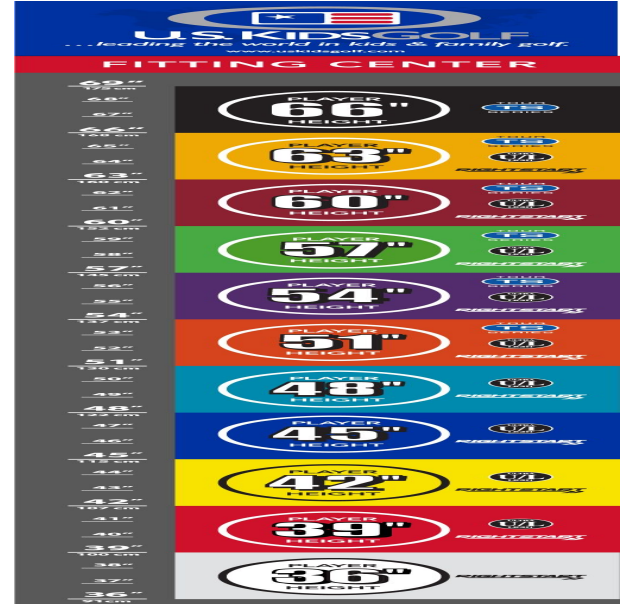

TECHNISCHE DATEN