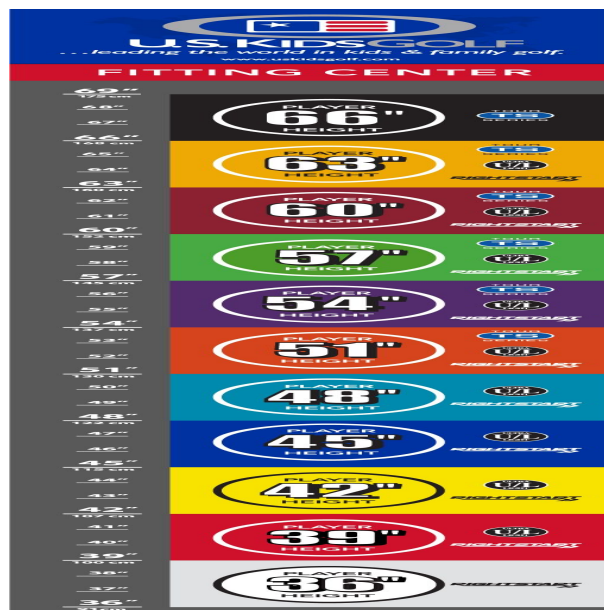

TECHNISCHE DATEN **U/L ULTRALIGHT**