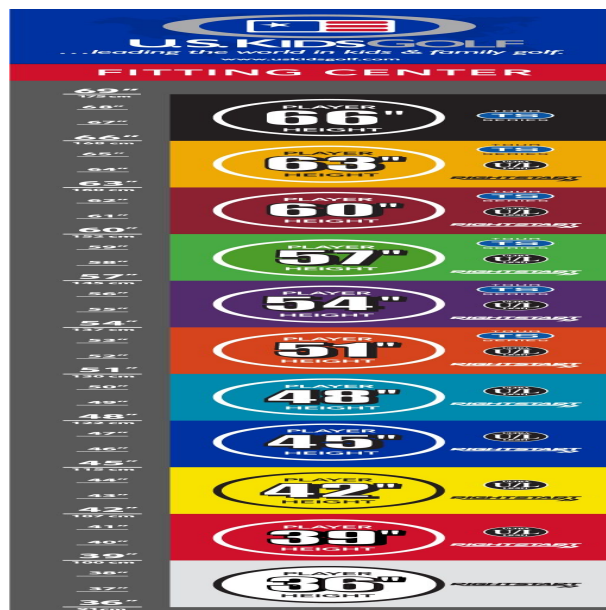

TECHNISCHE DATEN