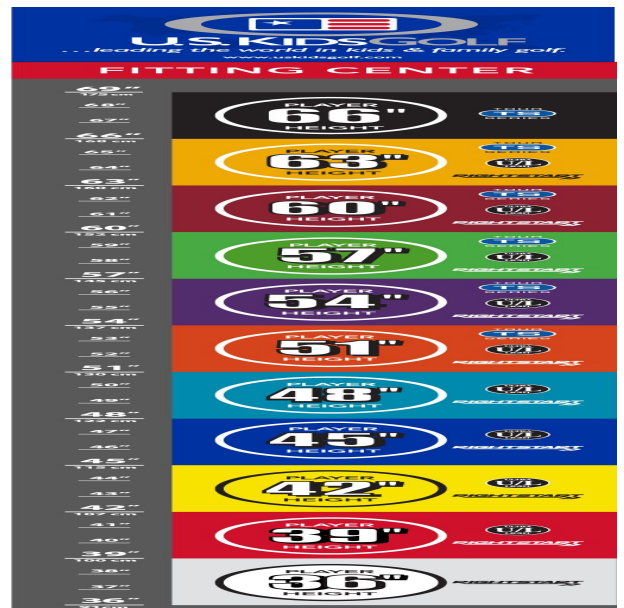

TECHNISCHE DATEN