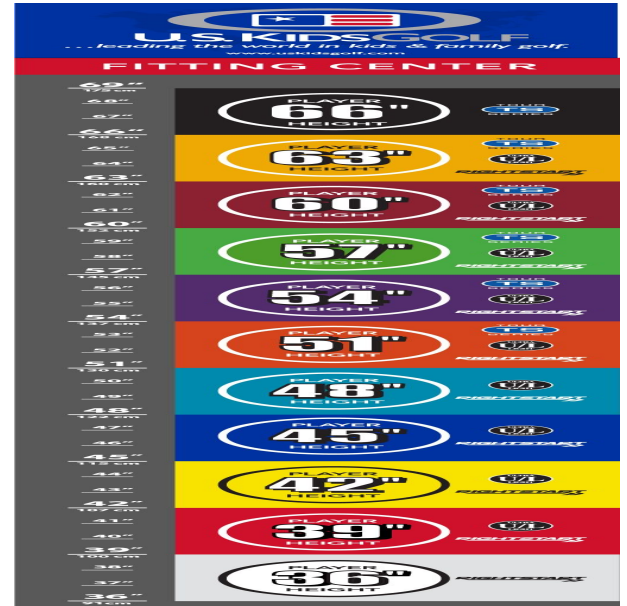

TECHNISCHE DATEN