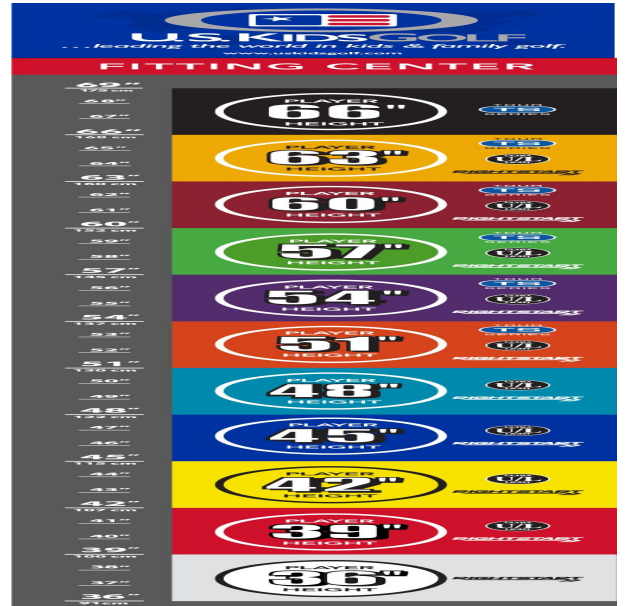

TECHNISCHE DATEN