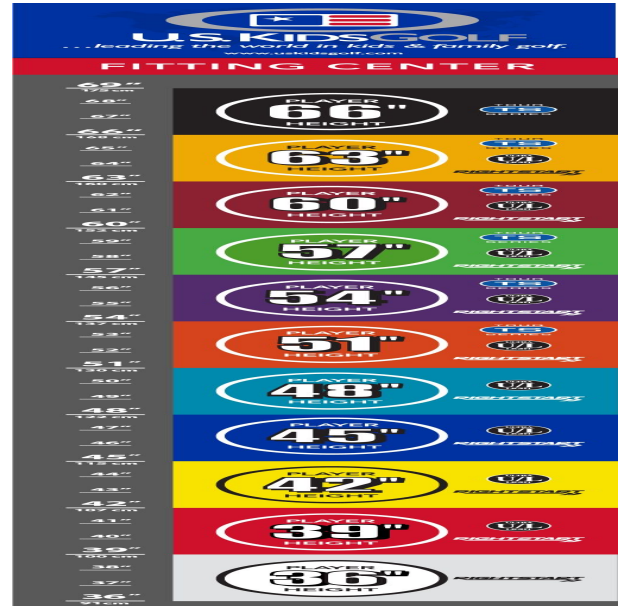

TECHNISCHE DATEN