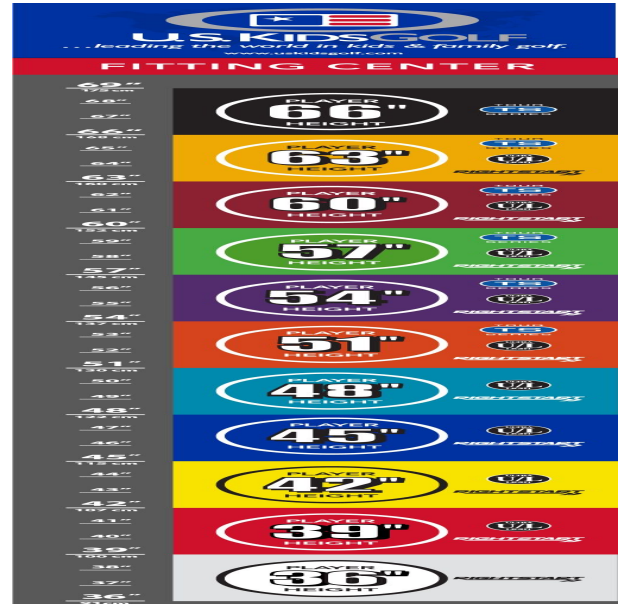

Perfektes Größenfitting für alle Körpergrößen in cm-Schritten:

- alle Schlägerköpfe sind aus dem gleichen hochwertigen Material gemacht wie bei Erwachsenen
- Hölzer und Hybriden mit blendfreier schwarzer Oberflächenlackierung
- Hölzer mit einem sehr niedrigen Schwerpunkt für einen höheren Ballflug
- Wedges mit neuester Highspin-Technologie
- Auch das Schlägerkopfgewicht erhöht sich mit dem Wachstum der jungen Spieler: die Schlägerköpfe sind beim Set 51 um 15%, bei den Sets 54 und 57 um 10% und bei den Sets 60, 63 und 66 um 5% leichter als bei Erwachsenen
- Schäfte aus 100% Graphite bzw. leichte Stahlschäfte sind optimal auf die Hölzer und Eisen

abgestimmt

- auch für sportliche Senioren!

Die Tour Series 66 ist nur für Rechtshänder erhältlich.

[>>> zum Produkt >>>](#)

TOURSERIES TS5 Technische Daten

2023 Tour Series 5 - Schlägerlängen in Inch						
Schläger	54	57	59	61	63	66
Driver	34,00	36,00	38,00	40,00	42,00	44,00
3 Wood	33,00	35,00	37,00	39,00	41,00	43,00
3 Hybrid	32,50	34,00	36,00	38,00	39,50	40,75
4 Hybrid	32,00	33,50	35,00	37,00	38,50	39,75
5 Iron	N/A	N/A	N/A	36,50	38,00	38,75
6 Iron	31,50	33,00	34,00	36,00	37,00	38,25
7 Iron	31,00	32,50	34,00	35,50	37,00	37,75
8 Iron	30,50	32,00	33,00	35,00	36,50	37,25
9 Iron	30,00	31,50	33,00	34,50	36,00	36,75
Pitching Wedge	29,50	31,00	32,00	34,00	35,50	36,25
52° (Club Wedge)	29,00	30,50	32,00	33,50	35,00	35,75
54° (Club Wedge)	28,75	30,25	31,75	33,25	34,75	35,25
56° (Club Wedge)	28,50	30,00	31,50	33,00	34,50	35,00
60° (Club Wedge)	28,25	29,75	31,25	32,75	34,25	34,75
DD3 Blade Putter	26,00	27,50	29,00	30,50	32,00	33,00
DD7 Mallet Putter	26,00	27,50	29,00	30,50	32,00	33,00