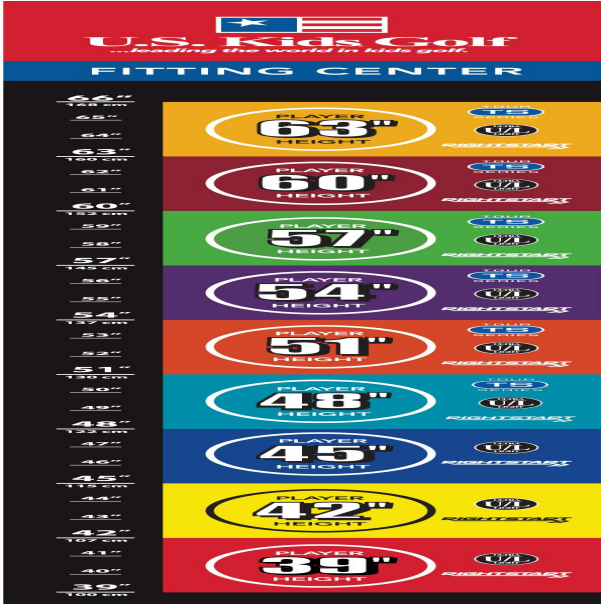

TOURSERIES TS Technische Daten

Schläger	Tour Series - Schlägerlängen in Inch				
	51	54	57	60	63
Driver	34,00	36,00	38,00	40,00	42,00
3 Wood	33,00	35,00	37,00	39,00	40,75
3 Hybrid	32,20	34,00	36,00	38,00	39,50
4 Hybrid	32,00	33,50	35,25	37,00	38,50
4 Iron	N/A	N/A	N/A	36,50	38,00
5 Iron	31,50	33,00	34,50	36,00	37,50
6 Iron	31,00	32,50	34,00	35,50	37,00
7 Iron	30,50	32,00	33,50	35,00	36,50
8 Iron	30,00	31,50	33,00	34,50	36,00
9 Iron	29,50	31,00	32,50	34,00	35,50
Pitching Wedge	29,00	30,50	32,00	33,50	35,00
52° (Gap Wedge)	28,75	30,25	31,75	33,25	34,75
54° (Sand Wedge)	28,50	30,00	31,50	33,00	34,50
60° (Lob Wedge)	28,25	29,75	31,25	32,75	34,25
DD1 Blade Putter	28,00	27,50	29,00	30,50	32,00
DD2 Mallet Putter	28,00	27,50	29,00	30,50	32,00

Schläger	Tour Series - Schlägerkopfvolumen				
	51	54	57	60	63
Driver	420cc	480cc	480cc	460cc	460cc
3 Wood	120cc	120cc	120cc	120cc	120cc
3 Hybrid	120cc	120cc	120cc	120cc	120cc
4 Hybrid	120cc	120cc	120cc	120cc	120cc

Schläger	Tour Series - Loft				
	51	54	57	60	63
Driver	10,00	10,00	10,00	10,00	10,00
3 Wood	18,00	18,00	17,00	17,00	17,00
3 Hybrid	22,00	22,00	21,00	21,00	21,00
4 Hybrid	26,00	25,00	24,00	24,00	24,00
4 Iron	26,00	26,00	25,00	24,00	24,00
5 Iron	28,00	28,00	27,00	26,00	26,00
6 Iron	30,00	30,00	29,00	28,00	28,00
7 Iron	32,00	32,00	31,00	30,00	30,00
8 Iron	34,00	34,00	33,00	32,00	32,00
9 Iron	36,00	36,00	35,00	34,00	34,00
Pitching Wedge	49,00	48,00	48,00	47,00	47,00
52° (Gap Wedge)	49,00	48,00	48,00	47,00	47,00
54° (Sand Wedge)	56,00	56,00	56,00	56,00	56,00
60° (Lob Wedge)	60,00	60,00	60,00	60,00	60,00
DD1 Blade Putter	3,00	3,00	3,00	3,00	3,00
DD2 Mallet Putter	3,00	3,00	3,00	3,00	3,00

Schläger	Tour Series - Bounce				
	51	54	57	60	63
Driver	0,00	0,00	0,00	0,00	0,00
3 Wood	10,00	10,00	10,00	10,00	10,00
3 Hybrid	12,00	12,00	12,00	12,00	12,00
4 Hybrid	6,00	6,00	6,00	6,00	6,00