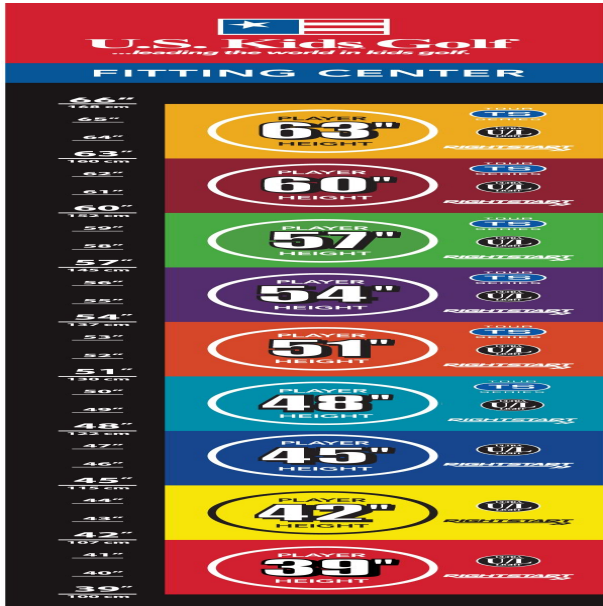

TOURSERIES TS Technische Daten

Schläger	Tour Series - Schlägerlängen in Inch				
	51	54	57	60	63
Driver	34,00	36,00	38,00	40,00	42,00
3 Wood	33,00	35,00	37,00	39,00	40,75
3 Hybrid	32,20	34,00	36,00	38,00	39,50
4 Hybrid	32,00	33,50	35,25	37,00	38,50
4 Iron	N/A	N/A	N/A	36,50	38,00
5 Iron	31,50	33,00	34,50	36,00	37,50
6 Iron	31,00	32,50	34,00	35,50	37,00
7 Iron	30,50	32,00	33,50	35,00	36,50
8 Iron	30,00	31,50	33,00	34,50	36,00
9 Iron	29,50	31,00	32,50	34,00	35,50
Pitching Wedge	29,00	30,50	32,00	33,50	35,00
52° (Gap Wedge)	28,75	30,25	31,75	33,25	34,75
56° (Sand Wedge)	28,50	30,00	31,50	33,00	34,50
60° (Lob Wedge)	28,25	29,75	31,25	32,75	34,25
DD1 Blade Putter	28,00	27,50	29,00	30,50	32,00
DD2 Mallet Putter	28,00	27,50	29,00	30,50	32,00

Schläger	Tour Series - Schlägerkopfvolumen				
	51	54	57	60	63
Driver	420cc	480cc	480cc	460cc	460cc
3 Wood	120cc	120cc	120cc	120cc	120cc
3 Hybrid	120cc	120cc	120cc	120cc	120cc
4 Hybrid	120cc	120cc	120cc	120cc	120cc

Schläger	Tour Series - Loft				
	51	54	57	60	63
Driver	10,00	10,00	10,00	10,00	10,00
3 Wood	18,00	18,00	17,00	17,00	17,00
3 Hybrid	20,00	20,00	20,00	20,00	20,00
4 Hybrid	26,00	25,00	24,00	24,00	24,00
4 Iron	26,00	26,00	26,00	26,00	26,00
5 Iron	28,00	28,00	27,00	27,00	27,00
6 Iron	30,00	30,00	29,00	29,00	29,00
7 Iron	32,00	32,00	31,00	31,00	31,00
8 Iron	34,00	34,00	33,00	33,00	33,00
9 Iron	36,00	36,00	35,00	35,00	35,00
Pitching Wedge	43,00	43,00	42,00	42,00	42,00
52° (Gap Wedge)	43,00	43,00	42,00	42,00	42,00
56° (Sand Wedge)	54,00	54,00	54,00	54,00	54,00
60° (Lob Wedge)	60,00	60,00	60,00	60,00	60,00
DD1 Blade Putter	3,00	3,00	3,00	3,00	3,00
DD2 Mallet Putter	3,00	3,00	3,00	3,00	3,00

Schläger	Tour Series - Bounce				
	51	54	57	60	63
Driver	0,00	0,00	0,00	0,00	0,00
3 Wood	10,00	10,00	10,00	10,00	10,00
3 Hybrid	12,00	12,00	12,00	12,00	12,00
4 Hybrid	4,00	4,00	4,00	4,00	4,00