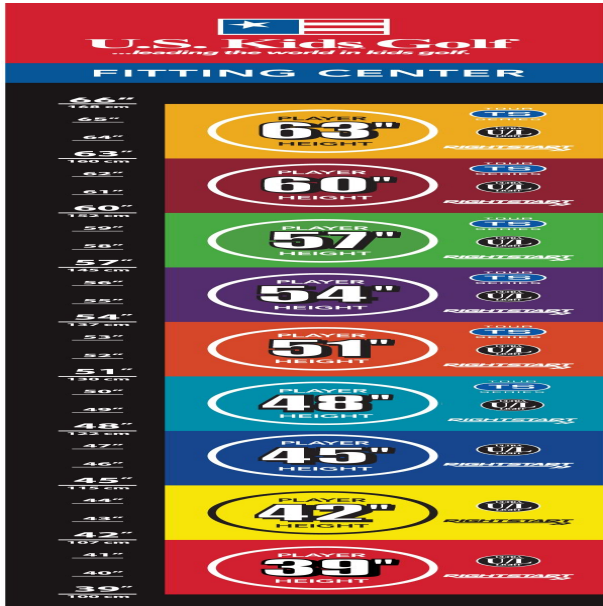

TOURSERIES TS Technische Daten

Schläger	Tour Series - Schlägerlängen in Inch				
	51	54	57	60	63
Driver	34,00	36,00	38,00	40,00	42,00
3 Wood	33,00	35,00	37,00	39,00	40,75
3 Hybrid	32,20	34,00	36,00	38,00	39,50
4 Hybrid	32,00	33,50	35,25	37,00	38,50
4 Iron	N/A	N/A	N/A	36,50	38,00
5 Iron	31,50	33,00	34,50	36,00	37,50
6 Iron	31,00	32,50	34,00	35,50	37,00
7 Iron	30,50	32,00	33,50	35,00	36,50
8 Iron	30,00	31,50	33,00	34,50	36,00
9 Iron	29,50	31,00	32,50	34,00	35,50
Pitching Wedge	29,00	30,50	32,00	33,50	35,00
52° (Gap Wedge)	28,75	30,25	31,75	33,25	34,75
54° (Sand Wedge)	28,50	30,00	31,50	33,00	34,50
60° (Lob Wedge)	28,25	29,75	31,25	32,75	34,25
DD1 Blade Putter	28,00	27,50	29,00	30,50	32,00
DD2 Mallet Putter	28,00	27,50	29,00	30,50	32,00

Schläger	Tour Series - Schlägerkopfvolumen				
	51	54	57	60	63
Driver	420cc	480cc	480cc	460cc	460cc
3 Wood	120cc	120cc	120cc	120cc	120cc
3 Hybrid	120cc	120cc	120cc	120cc	120cc
4 Hybrid	120cc	120cc	120cc	120cc	120cc

Schläger	Tour Series - Loft				
	51	54	57	60	63
Driver	10,00	10,00	10,00	10,00	10,00
3 Wood	18,00	18,00	17,00	17,00	17,00
3 Hybrid	22,00	22,00	21,00	21,00	21,00
4 Hybrid	26,00	25,00	24,00	24,00	24,00
4 Iron	26,00	26,00	25,00	24,00	24,00
5 Iron	28,00	28,00	27,00	26,00	26,00
6 Iron	30,00	30,00	29,00	28,00	28,00
7 Iron	32,00	32,00	31,00	30,00	30,00
8 Iron	34,00	34,00	33,00	32,00	32,00
9 Iron	36,00	36,00	35,00	34,00	34,00
Pitching Wedge	49,00	48,00	48,00	47,00	47,00
52° (Gap Wedge)	49,00	48,00	48,00	47,00	47,00
54° (Sand Wedge)	56,00	56,00	56,00	56,00	56,00
60° (Lob Wedge)	60,00	60,00	60,00	60,00	60,00
DD1 Blade Putter	3,00	3,00	3,00	3,00	3,00
DD2 Mallet Putter	3,00	3,00	3,00	3,00	3,00

Schläger	Tour Series - Bounce				
	51	54	57	60	63
Driver	0,00	0,00	0,00	0,00	0,00
3 Wood	10,00	10,00	10,00	10,00	10,00
3 Hybrid	12,00	12,00	12,00	12,00	12,00
4 Hybrid	4,00	4,00	4,00	4,00	4,00