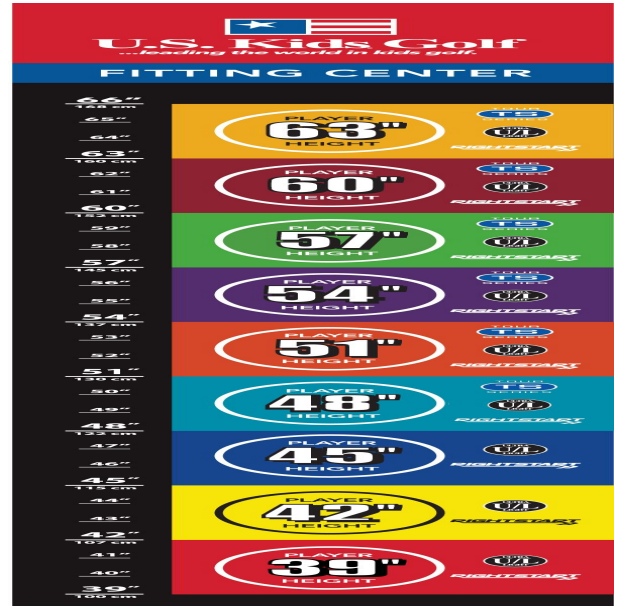

TOURSERIES TS Technische Daten