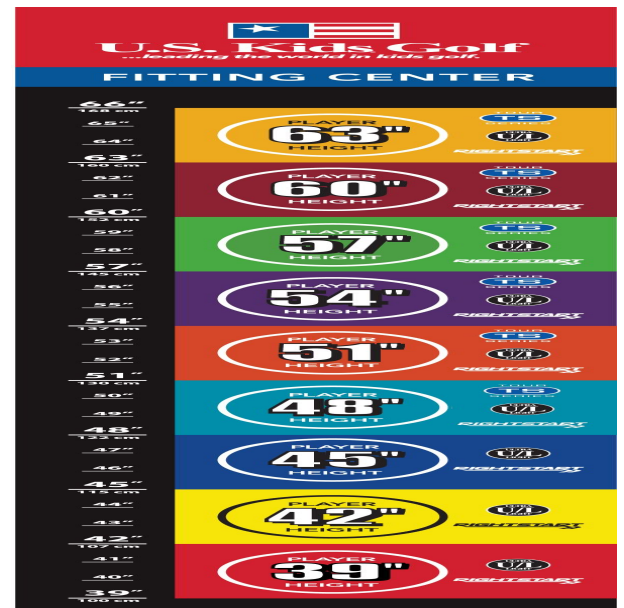

TOURSERIES TS Technische Daten

Tour Series - Schlägerlängen in Inch						
Schläger	51	54	57	60	63	66
Driver	34,00	36,00	38,00	40,00	42,00	44,00
3 Wood	33,00	35,00	37,00	39,00	40,75	42,25
3 Hybrid	32,50	34,00	35,00	36,00	39,50	40,75
4 Hybrid	32,00	33,50	35,25	37,00	38,50	39,75
4 Iron	N/A	N/A	N/A	36,50	38,00	38,75
5 Iron	31,50	33,00	34,50	36,00	37,50	38,25
6 Iron	31,00	32,50	34,00	35,50	37,00	37,75
7 Iron	30,50	32,00	33,50	35,00	36,50	37,25
8 Iron	30,00	31,50	33,00	34,50	36,00	36,75
9 Iron	29,50	31,00	32,50	34,00	35,50	36,25
Pitching Wedge	29,00	30,50	32,00	33,50	35,00	35,75
52° (Gap Wedge)	28,75	30,25	31,75	33,25	34,75	35,50
56° (Sand Wedge)	28,50	30,00	31,50	33,00	34,50	35,25
60° (Loob Wedge)	28,25	29,75	31,25	32,75	34,25	35,00
DD1 Blade Putter	36,00	27,50	29,00	30,50	32,00	33,00
DD2 Mallet Putter	26,00	27,50	29,00	30,50	32,00	33,00

Tour Series - Schlägerkopfvolumen						
Schläger	51	54	57	60	63	66
Driver	420cc	460cc	440cc	460cc	460cc	460cc
3 Wood	350cc	350cc	350cc	350cc	350cc	350cc
3 Hybrid	120cc	120cc	120cc	120cc	120cc	120cc
4 Hybrid	120cc	120cc	120cc	120cc	120cc	120cc

Tour Series - Loets						
Schläger	51	54	57	60	63	66
Driver	26,00	18,00	14,00	10,00	10,00	10,00
3 Wood	20,00	18,00	18,00	17,00	17,00	17,00
3 Hybrid	23,00	22,00	22,00	21,00	21,00	21,00
4 Hybrid	20,00	20,00	20,00	20,00	20,00	20,00
4 Iron	N/A	N/A	N/A	24,00	24,00	24,00
5 Iron	25,00	24,00	24,00	23,00	23,00	23,00
6 Iron	23,00	22,00	22,00	21,00	21,00	21,00
7 Iron	22,00	21,00	21,00	20,00	20,00	20,00
8 Iron	21,00	20,00	20,00	19,00	19,00	19,00
9 Iron	20,00	19,00	19,00	18,00	18,00	18,00
Pitching Wedge	19,00	18,00	18,00	17,00	17,00	17,00
52° (Gap Wedge)	18,00	17,00	17,00	16,00	16,00	16,00
56° (Sand Wedge)	17,00	16,00	16,00	15,00	15,00	15,00
60° (Loob Wedge)	16,00	15,00	15,00	14,00	14,00	14,00
DD1 Blade Putter	3,00	3,00	3,00	3,00	3,00	3,00
DD2 Mallet Putter	3,00	3,00	3,00	3,00	3,00	3,00

Tour Series - Bounce						
Schläger	51	54	57	60	63	66
52° (Gap Wedge)	10,00	10,00	10,00	10,00	10,00	10,00
56° (Sand Wedge)	12,00	12,00	12,00	12,00	12,00	12,00
60° (Loob Wedge)	4,00	4,00	4,00	4,00	4,00	4,00

Tour Series - Liewinkel						
Schläger	51	54	57	60	63	66
Driver	59,00	59,00	59,00	59,00	59,00	59,00
3 Wood	12,00	12,00	12,00	12,00	12,00	12,00
3 Hybrid	18,00	18,00	18,00	18,00	18,00	18,00
4 Hybrid	18,00	18,00	18,00	18,00	18,00	18,00
4 Iron	N/A	N/A	N/A	59,00	59,00	59,00
5 Iron	59,00	59,00	59,00	59,00	59,00	59,00
6 Iron	59,00	59,00	59,00	59,00	59,00	59,00
7 Iron	60,00	60,00	60,00	60,00	60,00	60,00
8 Iron	60,00	60,00	60,00	60,00	60,00	60,00
9 Iron	60,00	60,00	60,00	60,00	60,00	60,00
Pitching Wedge	61,00	61,00	61,00	61,00	61,00	61,00
52° (Gap Wedge)	61,00	61,00	61,00	61,00	61,00	61,00
56° (Sand Wedge)	62,00	62,00	62,00	62,00	62,00	62,00
60° (Loob Wedge)	62,00	62,00	62,00	62,00	62,00	62,00
DD1 Blade Putter	70,00	70,00	70,00	70,00	70,00	70,00
DD2 Mallet Putter	70,00	70,00	70,00	70,00	70,00	70,00