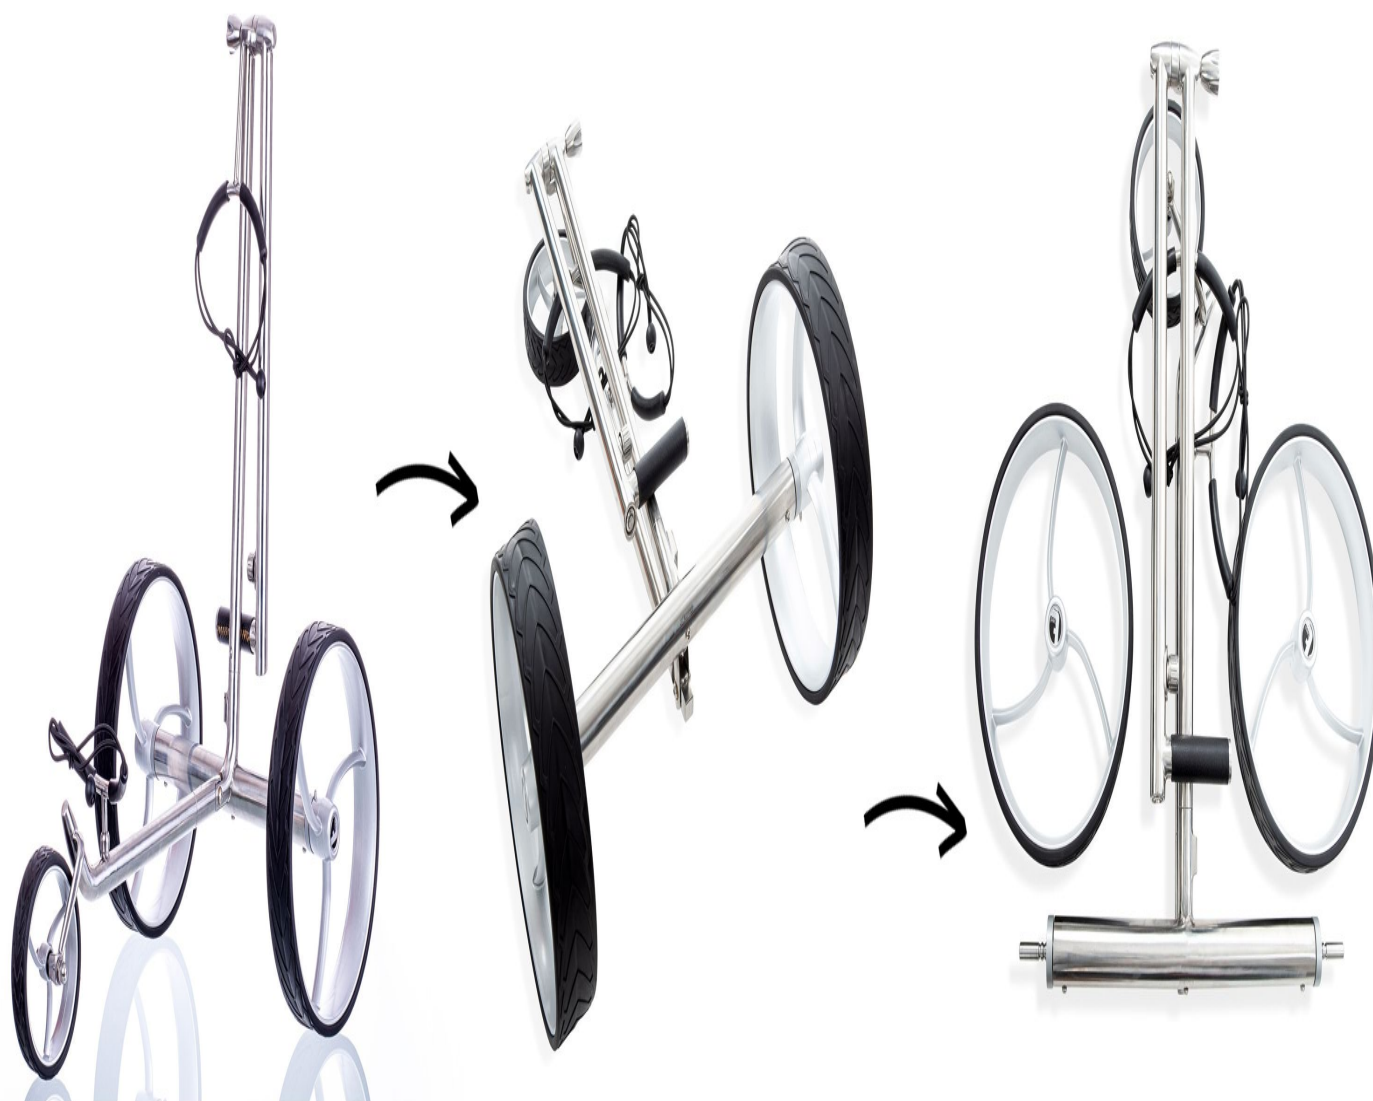

## trendGOLF. Walker S Edelstahl Golf Elektrotrolley mit gerader Lenkstange

Markenname: trendgolf

### trendGOLF. Walker S Edelstahl Elektrotrolley - der Premiumtrolley mit gerader Lenkstange - neuestes Modell

Der Rahmen des Trolleys besteht aus hochwertigem rostfreiem Edelstahl. Der trendGOLF. Walker Elektrotrolley ist wahlweise mit polierter silberfarbener Oberfläche oder pulverbeschichtet in schwarz erhältlich. Im Vergleich zur Nasslackierung gewährleistet die Schichtdicke und Härte der Pulverbeschichtung ein hohes Maß an Sicherheit beim Transport des Caddys. Die Oberfläche bietet erstklassige Eigenschaften hinsichtlich Abriebfestigkeit, Korrosionsschutz und Optik.

den Akku als Zubehör erhältlich.

**Praktische Klappfunktion:** der trendGOLF. Walker Elektrotrolley lässt sich sowohl zusammenklappen als auch sehr leicht in Einzelteile zerlegen - so ist er schnell auf- und abgebaut und verstaut! Maße geklappt ca. 71x64x18cm

trendGOLF. Walker S Elektrotrolley im Detail:

- edler Edelstahl-Rahmen mit polierter silberfarbener Oberfläche oder pulverbeschichtet in schwarz
- Qualitäts-Antrieb (Planetengetriebe) Made in Germany 2x100W
- höhenverstellbarer Griff mit hochwertigem Lederbezug
- Bergabfahrbremse und elektronische Parkbremse
- stufenlose Geschwindigkeitsregelung, max. Geschwindigkeit 8 km/h
- Taster für Distanzkontrolle und automatische Vorlauffunktion (10, 20 oder 30 Sekunden) mit Memory-Funktion und Rückwärtsgang
- Schnellklappfunktion
- Klicksystem zum einfachen Zerlegen
- Lithium-Akku (24V/10Ah) für bis zu 36 Loch inkl. LED-Ladestandsanzeige und Ladegerät
- Akkuhalterung zur Anbringung am Rahmen (siehe Detailfoto)
- Räder mit Schnellkupplung und Freilauffunktion
- **verschiedene Felgenfarben ohne Aufpreis**