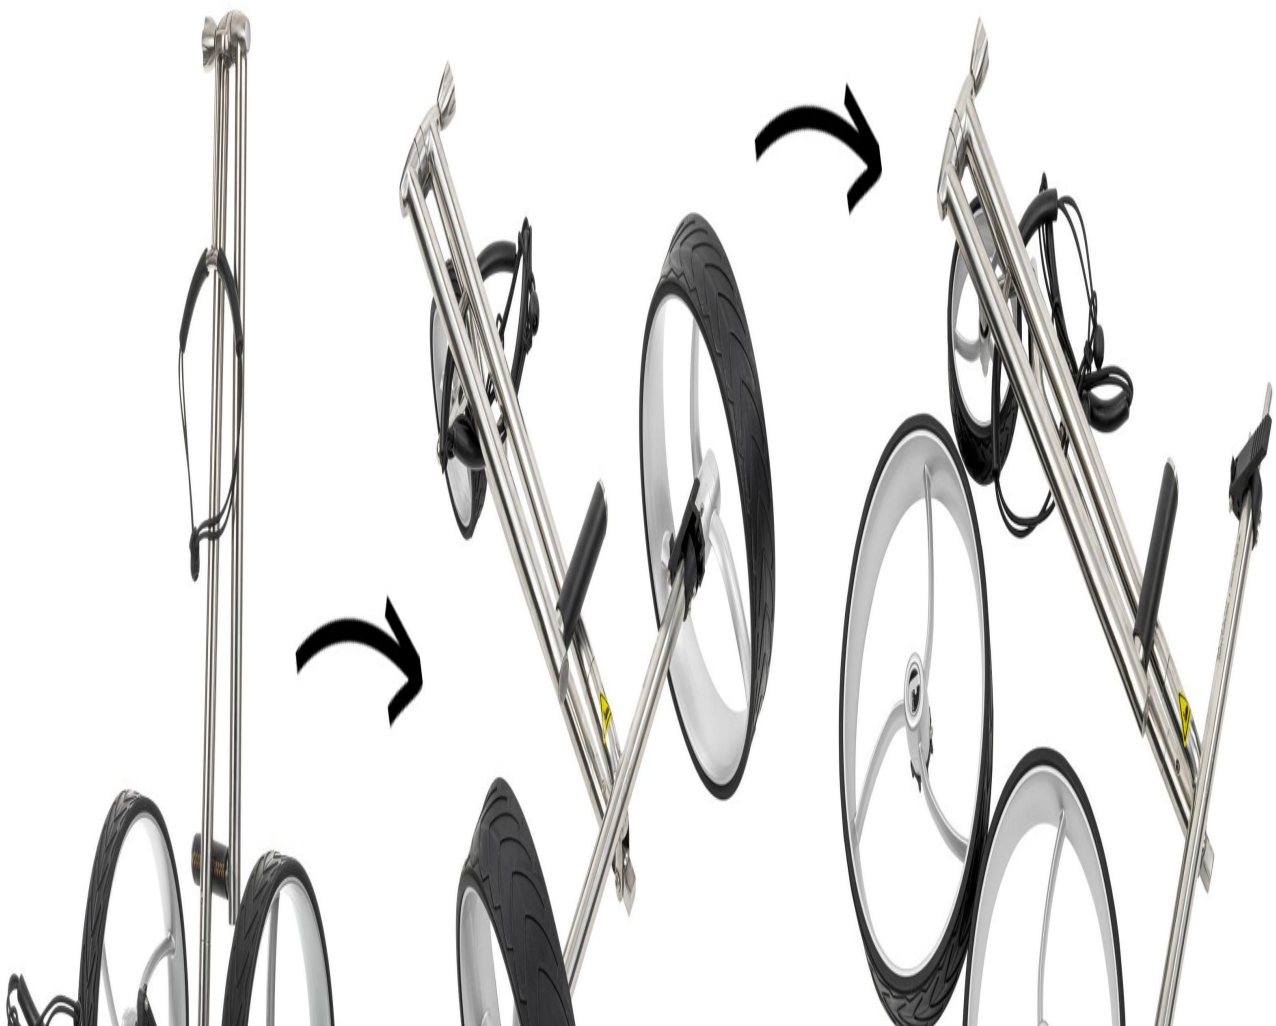

Trolleys

trendGOLF. Cushy S 3-Rad Push Trolley mit gerader Lenkstange, silber (Edelst

Artikel-Nr.: INS-1001-112

Markenname: trendgolf

trendGOLF. Cushy Edelstahl 3-Rad Push Trolley - der fast unverwüstliche Handwagen mit gerader Lenkstange - neuestes Modell

Der Rahmen des Trolleys besteht aus hochwertigem rostfreiem Edelstahl.

Die vormontierte Trittbremse lässt sich mühelos betätigen und lösen und sorgt jederzeit für einen sicheren Stand ihres Trolleys.

Praktische Klappfunktion für schnellen Auf- und Abbau: der trendGOLF. Cushy Push Trolley lässt sich sowohl zusammenklappen als auch sehr leicht in Einzelteile zerlegen - und mit seinem kompakten Packmaß kann er entweder in der mitgelieferten Transporttasche oder auch flach ausgelegt (z.B. bei sehr kleinem Kofferraum)

platzsparend verstaut werden!

Jede Menge Zubehör inklusive! Der Cushy Push Trolley wird mit Schirmhalter und Scorekartenhalter aus Edelstahl sowie einer Transporttasche mit separatem Räderfach geliefert. Er verfügt über eine zuverlässige Feststell-Fußbremse und Räder mit Schnellkupplung.

trendGOLF. Cushy 3-Rad Push Trolley im Detail:

- edler Edelstahl-Rahmen mit polierter silberfarbener Oberfläche
- höhenverstellbarer Griff mit hochwertigem Lederbezug
- Feststell-Fußbremse
- Schnellklappfunktion
- Klicksystem zum einfachen Zerlegen
- Räder mit Schnellkupplung
- kugelgelagerte Achse
- **verschiedene Felgenfarben ohne Aufpreis**