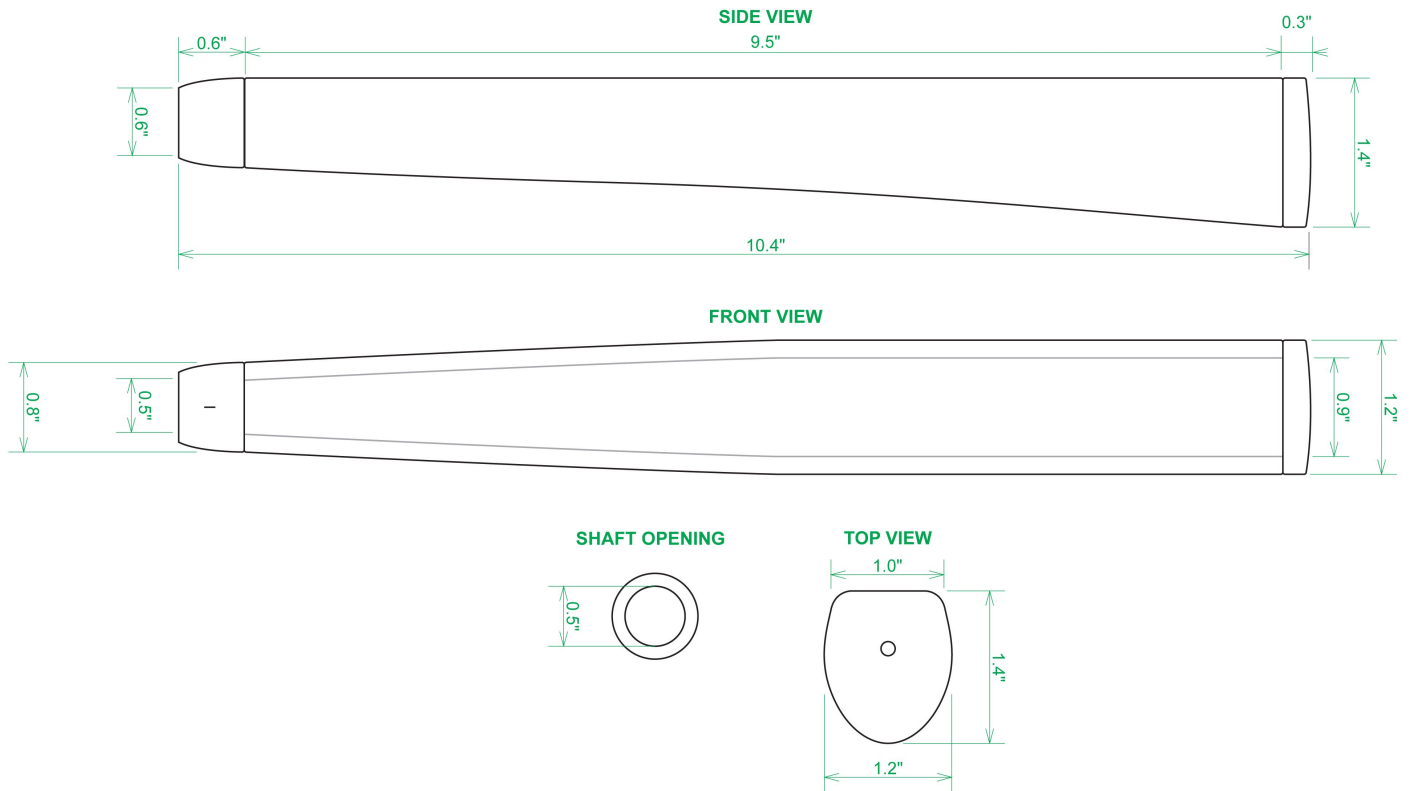

Puttergriffe

Sweet Rollz Golf WTF Midsize Putter Griff

Artikel-Nr.: SRG-SZP02M-WTF

Markenname: Sweet Rollz Golf

Die Golf Puttergriffe von Sweet Rollz Putter Griffe bestehen nicht nur durch ihren vielfältigen Designs, sondern auch durch ihr komfortables und griffiges Gefühl. Viele bunte und außergewöhnliche Designs und zwei Griff-Stärken (Skinny/Standard und Midsize) bringen in jedem Fall den „optischen Schwung“ in Ihr Spiel.

Die Griffe bestehen aus einer gewebeverstärkten Polyurethanplatte mit einem tiefgezogenen inneren Strukturrahmen aus Gummi. Auf den Gummirahmen wird eine Klebeschicht aufgetragen, danach wird der Griff von Hand über

dem Gummirahmen vernäht. Der fertig genähte Griff aus synthetischem Urethan verfügt über ein flaches, geprägtes Wabenmuster, das das Gefühl des Putts nahtlos in Ihre Handflächen überträgt - für das ultimative Feedback beim Putten.

Technische Daten Sweet Rollz Golf Midsize Puttergriff:

[>>> zum Produkt >>>](#)