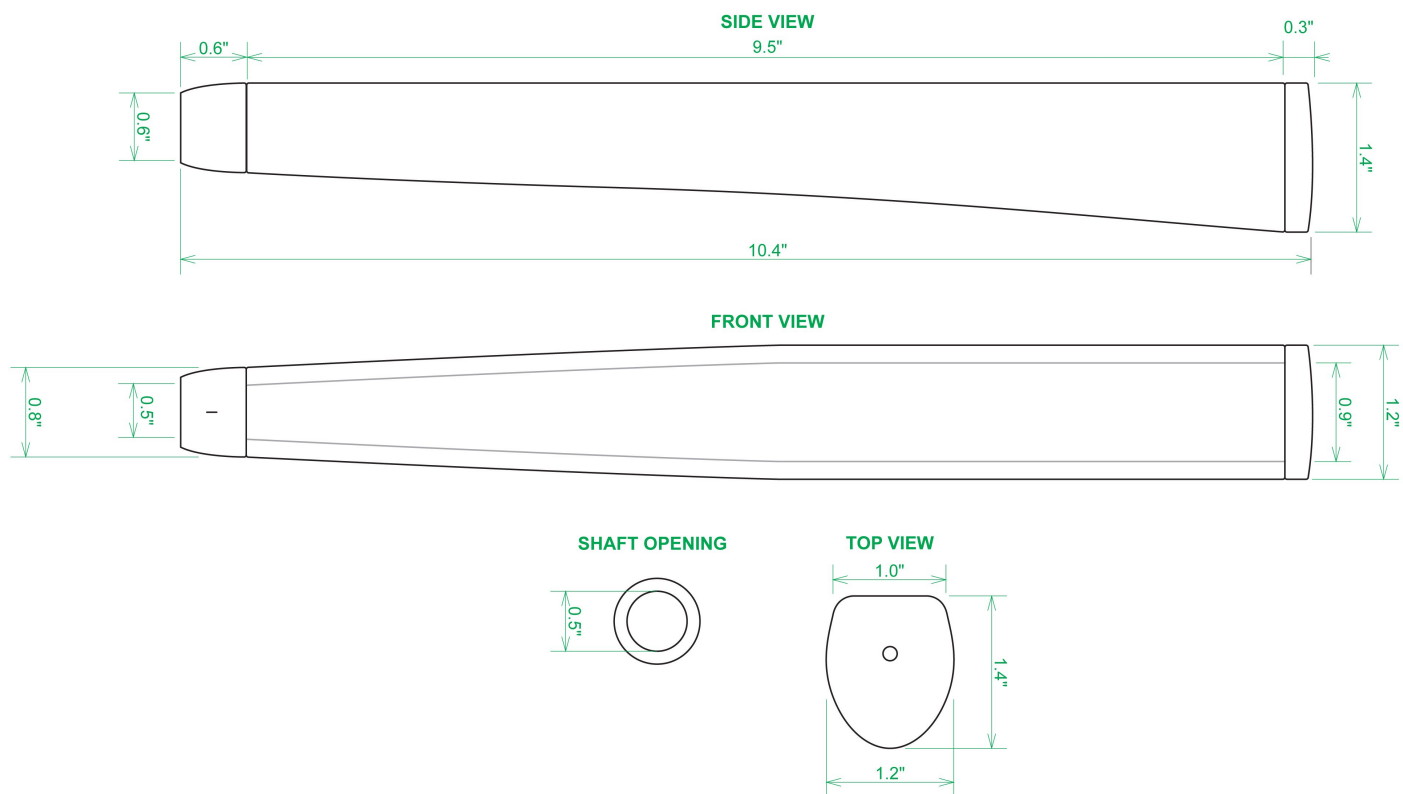

Puttergriffe

Sweet Rollz Golf Thunderstruck Midsize Putter Griff

Artikel-Nr.: SRG-SZP02M-THS

Markenname: Sweet Rollz Golf

Die Golf Puttergriffe von Sweet Rollz Putter Griffe bestehen nicht nur durch ihren vielfältigen Designs, sondern auch durch ihr komfortables und griffiges Gefühl. Viele bunte und außergewöhnliche Designs und zwei Griff-Stärken (Skinny/Standard und Midsize) bringen in jedem Fall den „optischen Schwung“ in Ihr Spiel.

Die Griffe bestehen aus einer gewebeverstärkten Polyurethanplatte mit einem tiefgezogenen inneren Strukturrahmen aus Gummi. Auf den Gummirahmen wird eine Klebeschicht aufgetragen, danach wird der Griff von Hand über

dem Gummirahmen vernäht. Der fertig genähte Griff aus synthetischem Urethan verfügt über ein flaches, geprägtes Wabenmuster, dass das Gefühl des Putts nahtlos in Ihre Handflächen überträgt - für das ultimative Feedback beim Putten.

Technische Daten Sweet Rollz Golf Midsize Puttergriff:

[>>> zum Produkt >>>](#)