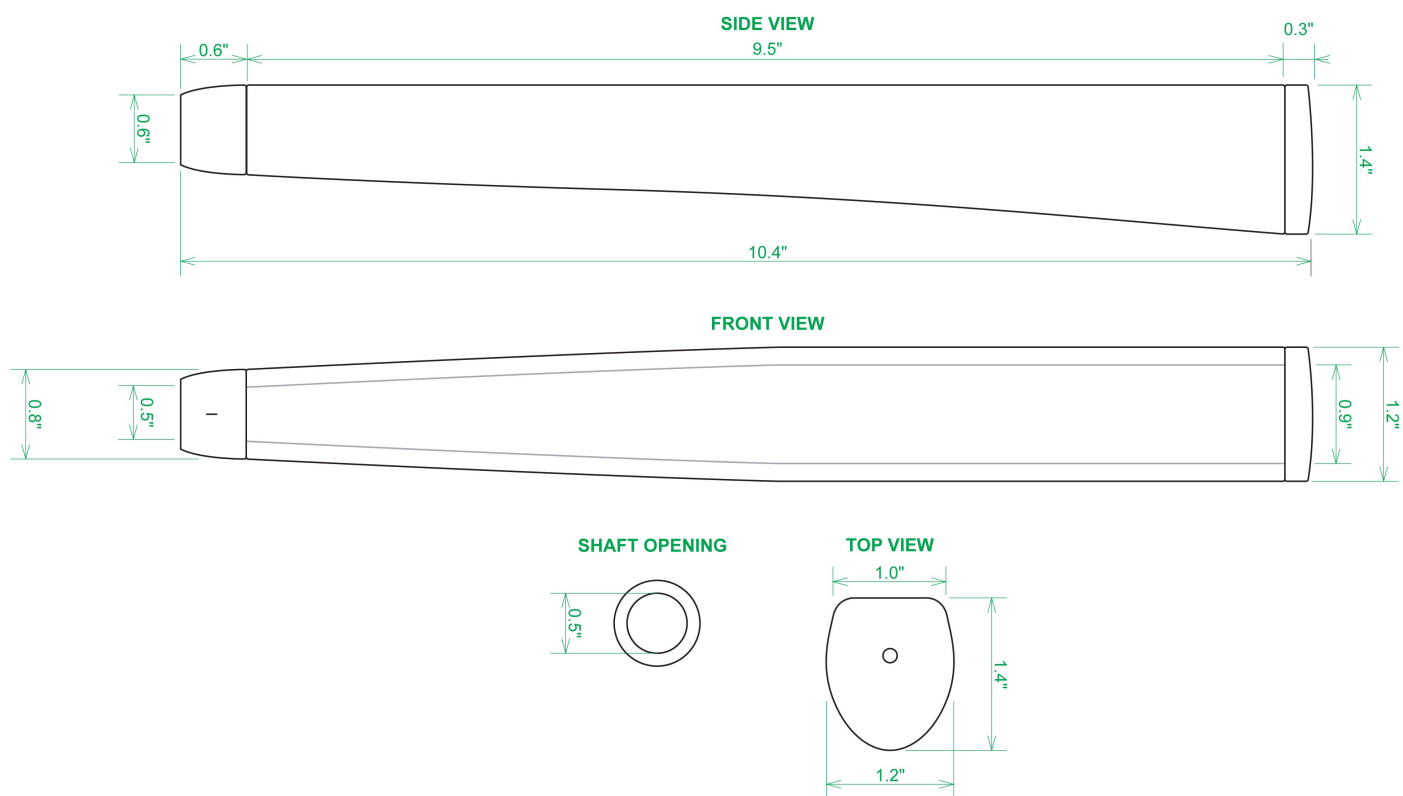

Puttergriffe

Sweet Rollz Golf The G.O.A.T. (Greatest of All Times) Midsize Putter Griff

Artikel-Nr.: SRG-SZP02M-GOA

Markenname: Sweet Rollz Golf

Die Golf Puttergriffe von Sweet Rollz Putter Griffe bestechen nicht nur durch ihren vielfältigen Designs, sondern auch durch ihr komfortables und griffiges Gefühl. Viele bunte und außergewöhnliche Designs und zwei Griff-Stärken (Skinny/Standard und Midsize) bringen in jedem Fall den „optischen Schwung“ in Ihr Spiel.

Die Griffe bestehen aus einer gewebeverstärkten Polyurethanplatte mit einem tiefgezogenen inneren Strukturrahmen aus Gummi. Auf den Gummirahmen wird eine Klebeschicht aufgetragen, danach wird der Griff von Hand über

dem Gummirahmen vernäht. Der fertig genähte Griff aus synthetischem Urethan verfügt über ein flaches, geprägtes Wabenmuster, dass das Gefühl des Putts nahtlos in Ihre Handflächen überträgt - für das ultimative Feedback beim Putten.

Technische Daten Sweet Rollz Golf Midsize Puttergriff:

[>>> zum Produkt >>>](#)