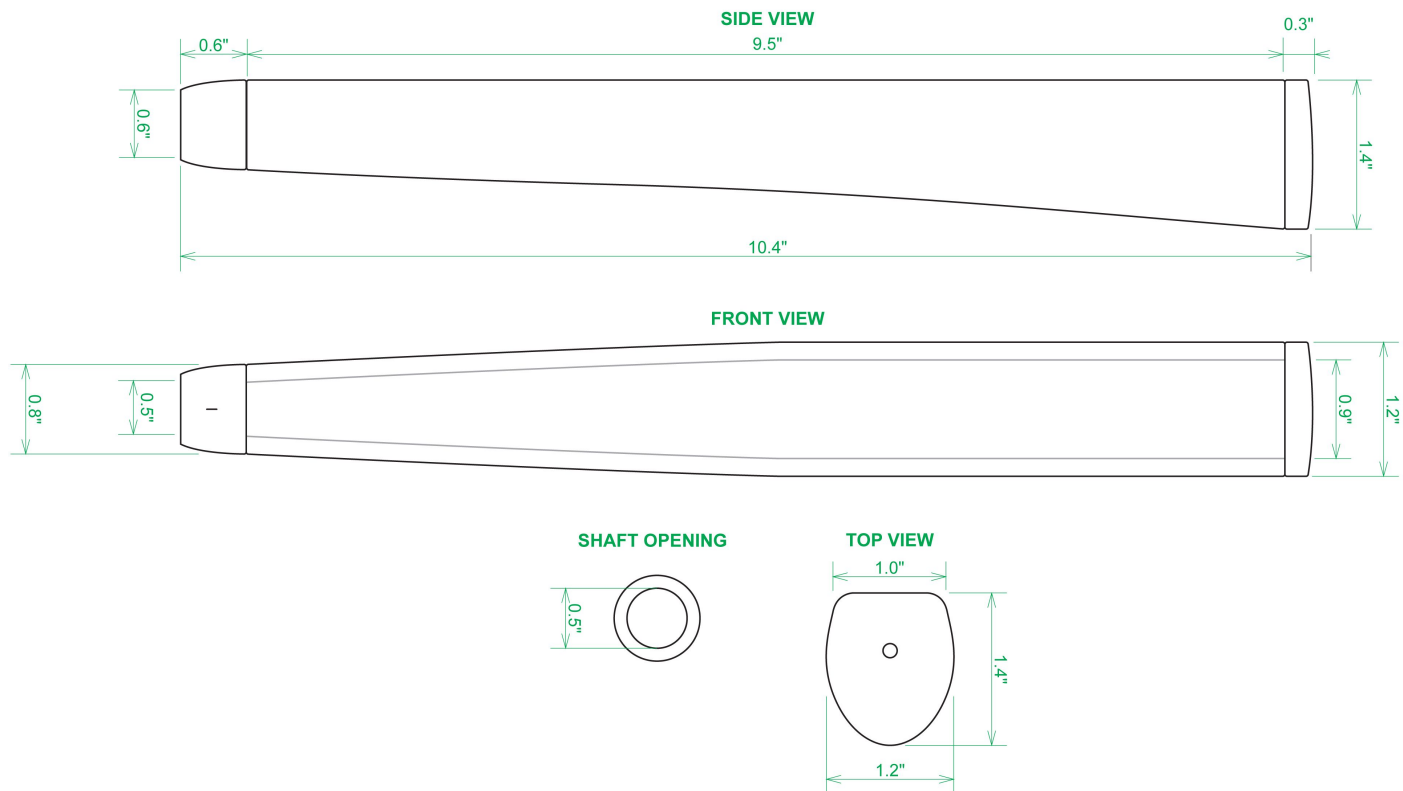

Puttergriffe

Sweet Rollz Golf The G.O.A.T. (Greatest of All Times) Midsize Putter Griff

Artikel-Nr.: SRG-SZP02M-GOA

Markenname: Sweet Rollz Golf

Die Golf Puttergriffe von Sweet Rollz Putter Griffe bestechen nicht nur durch ihren vielfältigen Designs, sondern auch durch ihr komfortables und griffiges Gefühl. Viele bunte und außergewöhnliche Designs und zwei Griff-Stärken (Skinny/Standard und Midsize) bringen in jedem Fall den „optischen Schwung“ in Ihr Spiel.

Die Griffe bestehen aus einer gewebeverstärkten Polyurethanplatte mit einem tiefgezogenen inneren Strukturrahmen aus Gummi. Auf den Gummirahmen wird eine Klebeschicht aufgetragen, danach wird der Griff von Hand über

dem Gummirahmen vernäht. Der fertig genähte Griff aus synthetischem Urethan verfügt über ein flaches, geprägtes Wabenmuster, dass das Gefühl des Putts nahtlos in Ihre Handflächen überträgt - für das ultimative Feedback beim Putten.

Technische Daten Sweet Rollz Golf Midsize Puttergriff:

[>>> zum Produkt >>>](#)