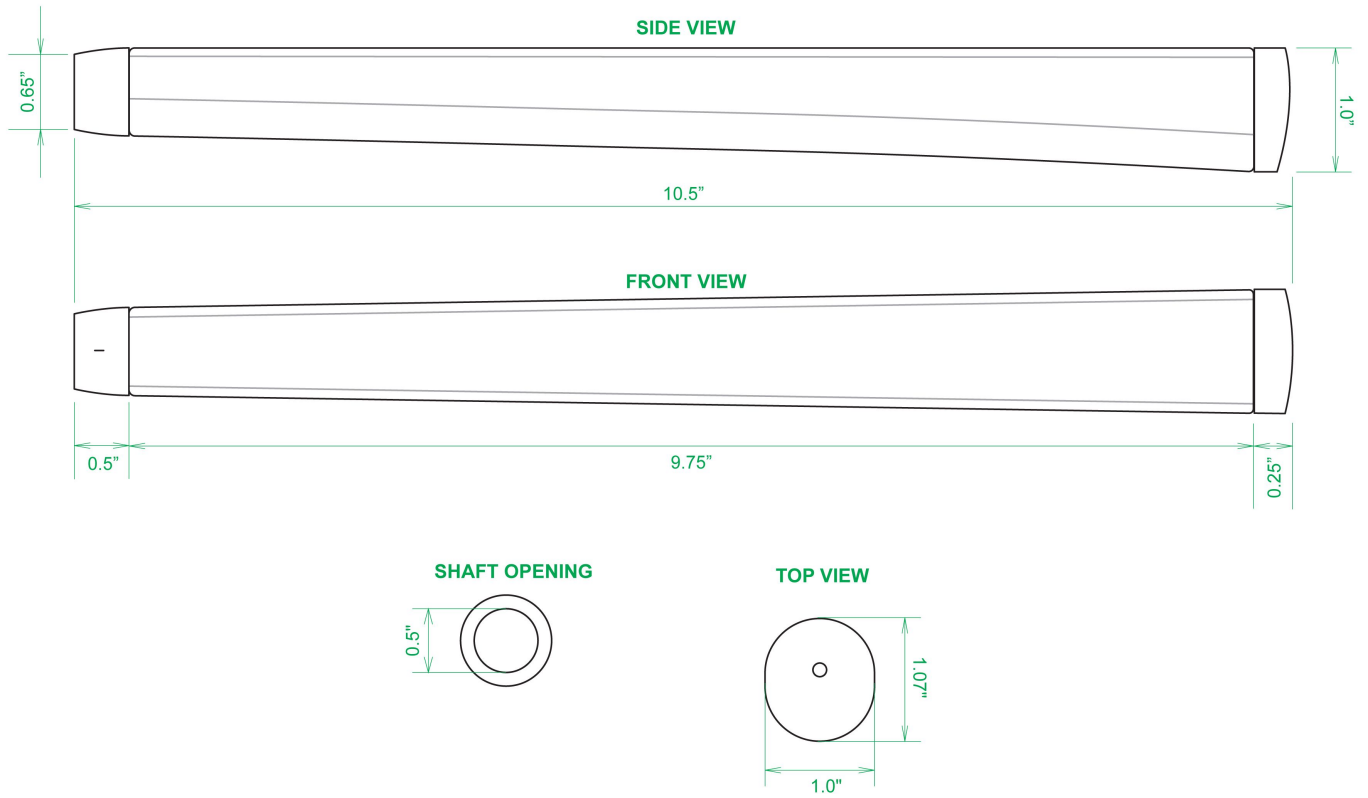

Technische Daten Sweet Rollz Golf Skinny Puttergriff:

[>>> zum Produkt >>>](#)