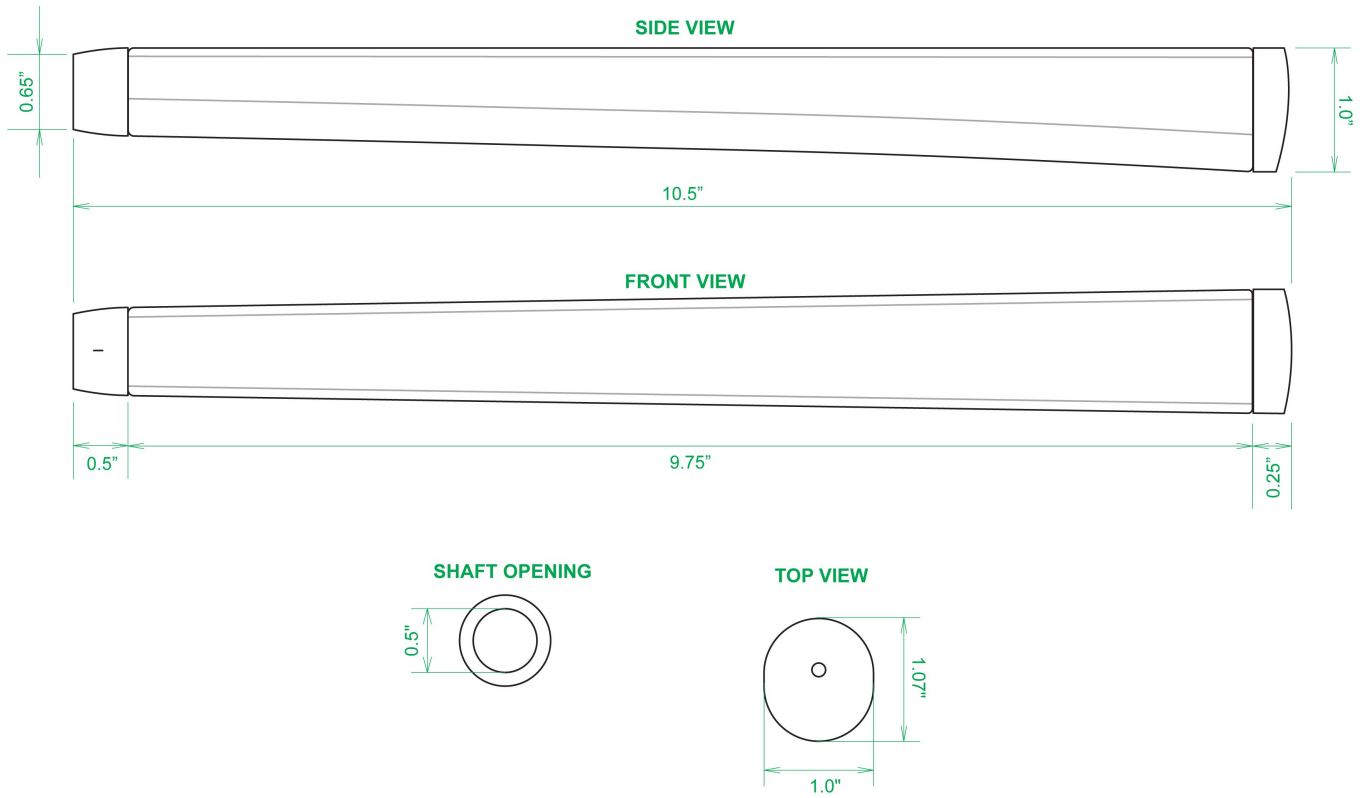

## Sweet Rollz Golf O'Malley Skinny Standard Putter Griff

Artikel-Nr.: SRG-SZP01-OMY

Markenname: Sweet Rollz Golf

Die Golf Puttergriffe von Sweet Rollz Putter Griffe bestehen nicht nur durch ihren vielfältigen Designs, sondern auch durch ihr komfortables und griffiges Gefühl. Viele bunte und außergewöhnliche Designs und zwei Griff-Stärken (Skinny/Standard und Midsize) bringen in jedem Fall den „optischen Schwung“ in Ihr Spiel.

Die Griffe bestehen aus einer gewebeverstärkten Polyurethanplatte mit einem tiefgezogenen inneren Strukturrahmen aus Gummi. Auf den Gummirahmen wird eine Klebeschicht aufgetragen, danach wird der Griff von Hand über

dem Gummirahmen vernäht. Der fertig genähte Griff aus synthetischem Urethan verfügt über ein flaches, geprägtes Wabenmuster, dass das Gefühl des Putts nahtlos in Ihre Handflächen überträgt - für das ultimative Feedback beim Putten.