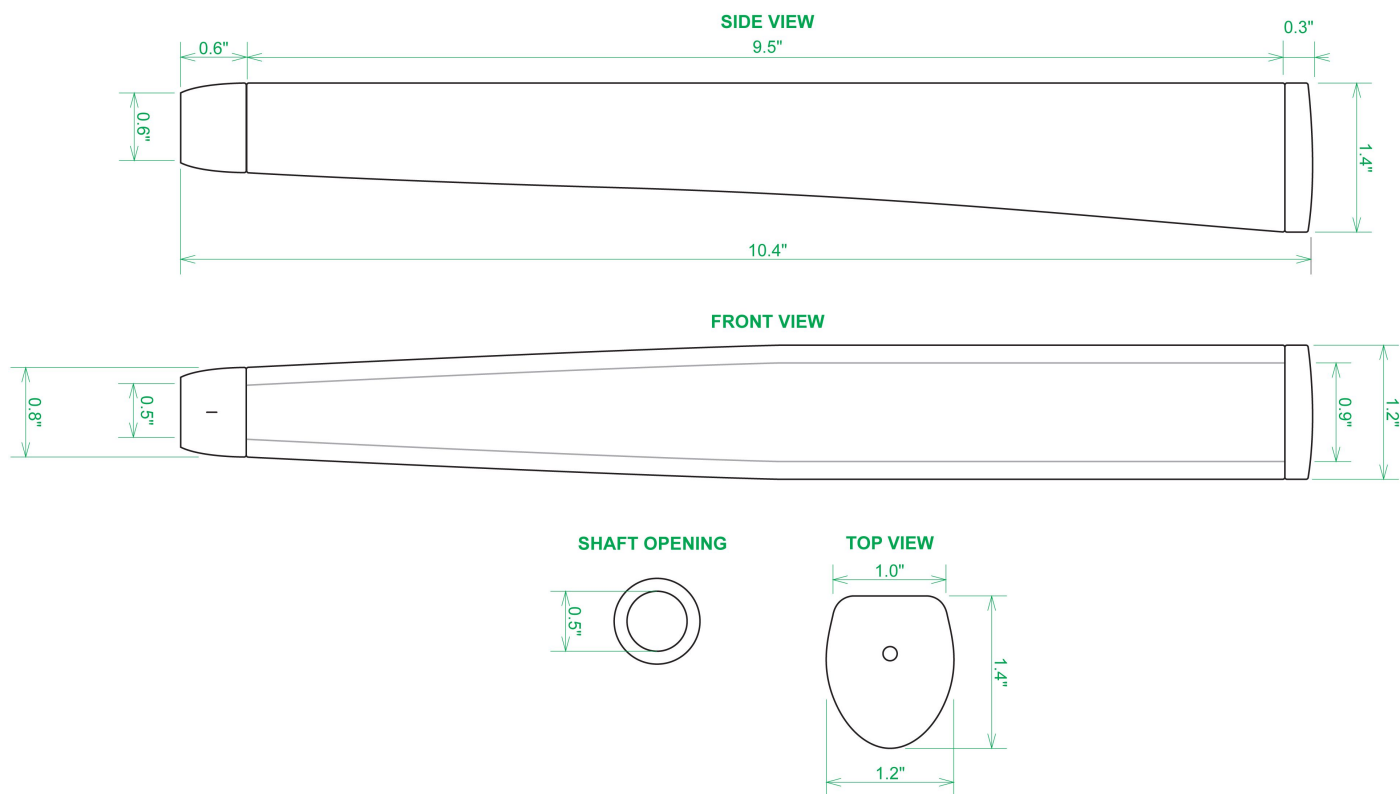

Technische Daten Sweet Rollz Golf Midsize Puttergriff:

[>>> zum Produkt >>>](#)