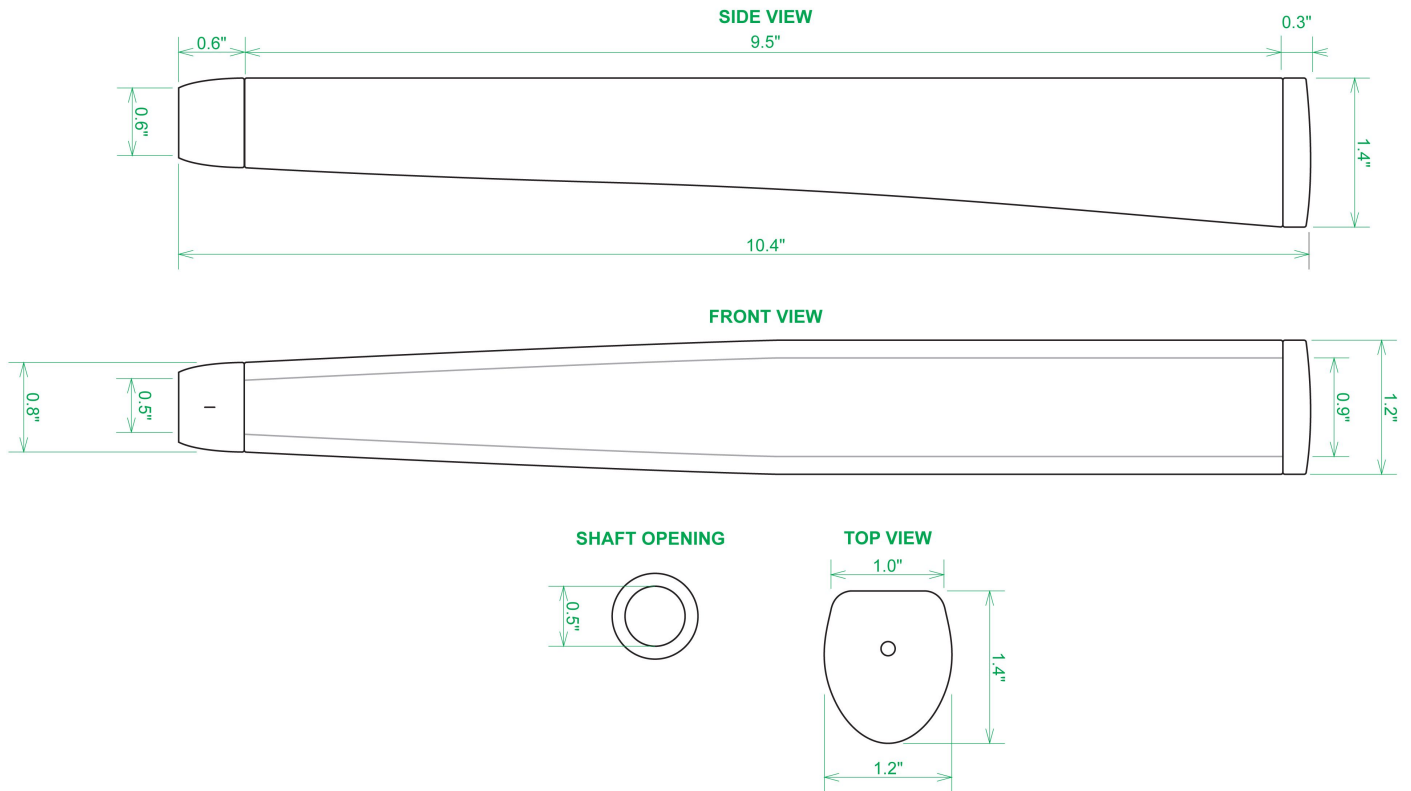

Puttergriffe

Sweet Rollz Golf La Piña Midsize Putter Griff

Artikel-Nr.: SRG-SZP02M-LAP

Markenname: Sweet Rollz Golf

Die Golf Puttergriffe von Sweet Rollz Putter Griffe bestehen nicht nur durch ihren vielfältigen Designs, sondern auch durch ihr komfortables und griffiges Gefühl. Viele bunte und außergewöhnliche Designs und zwei Griff-Stärken (Skinny/Standard und Midsize) bringen in jedem Fall den „optischen Schwung“ in Ihr Spiel.

Die Griffe bestehen aus einer gewebeverstärkten Polyurethanplatte mit einem tiefgezogenen inneren Strukturrahmen aus Gummi. Auf den Gummirahmen wird eine Klebeschicht aufgetragen, danach wird der Griff von Hand über

dem Gummirahmen vernäht. Der fertig genähte Griff aus synthetischem Urethan verfügt über ein flaches, geprägtes Wabenmuster, dass das Gefühl des Putts nahtlos in Ihre Handflächen überträgt - für das ultimative Feedback beim Putten.

Technische Daten Sweet Rollz Golf Midsize Puttergriff:

[>>> zum Produkt >>>](#)