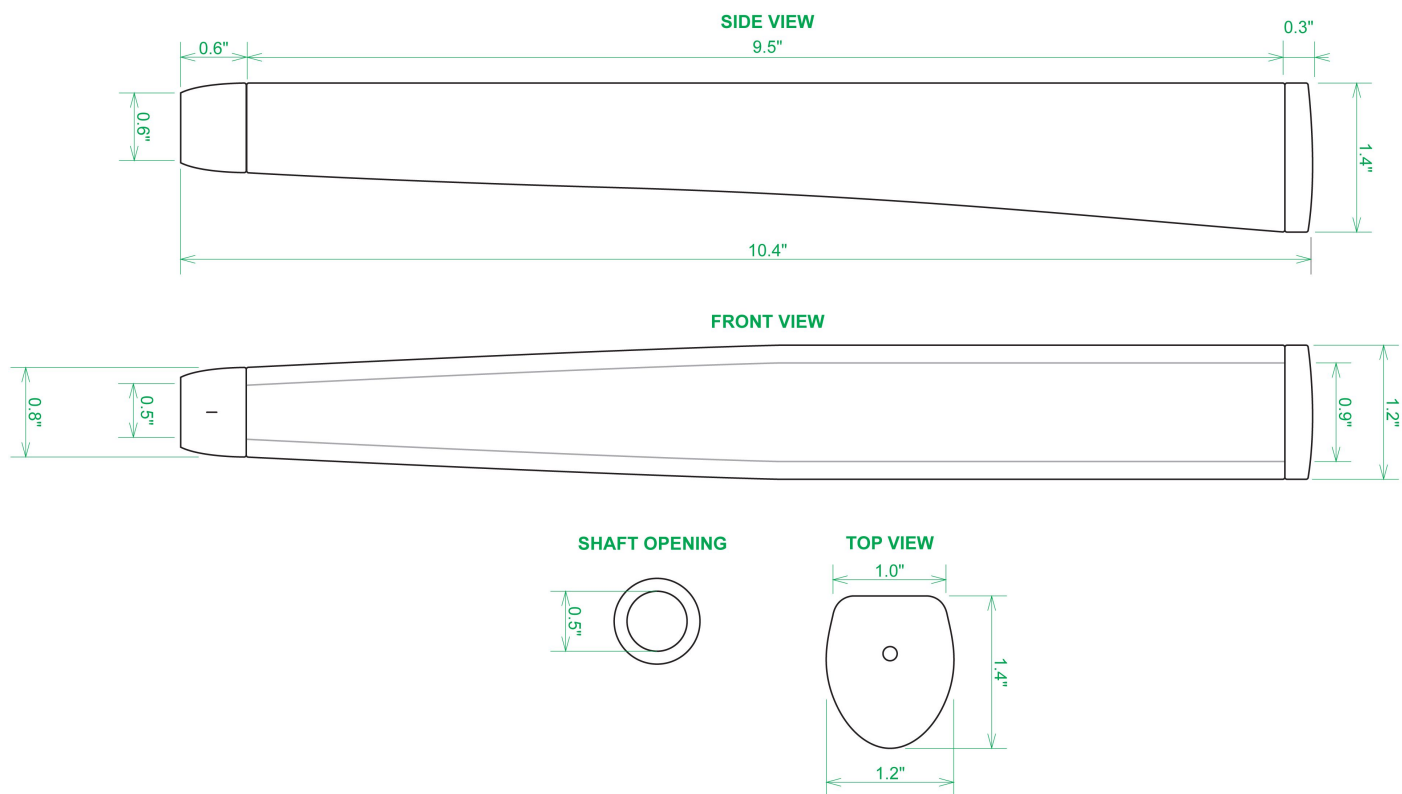

Puttergriffe

Sweet Rollz Golf La Piña Midsize Putter Griff

Artikel-Nr.: SRG-SZP02M-LAP

Markenname: Sweet Rollz Golf

Die Golf Puttergriffe von Sweet Rollz Putter Griffe bestehen nicht nur durch ihren vielfältigen Designs, sondern auch durch ihr komfortables und griffiges Gefühl. Viele bunte und außergewöhnliche Designs und zwei Griff-Stärken (Skinny/Standard und Midsize) bringen in jedem Fall den „optischen Schwung“ in Ihr Spiel.

Die Griffe bestehen aus einer gewebeverstärkten Polyurethanplatte mit einem tiefgezogenen inneren Strukturrahmen aus Gummi. Auf den Gummirahmen wird eine Klebeschicht aufgetragen, danach wird der Griff von Hand über

dem Gummirahmen vernäht. Der fertig genähte Griff aus synthetischem Urethan verfügt über ein flaches, geprägtes Wabenmuster, dass das Gefühl des Putts nahtlos in Ihre Handflächen überträgt - für das ultimative Feedback beim Putten.

Technische Daten Sweet Rollz Golf Midsize Puttergriff:

[>>> zum Produkt >>>](#)