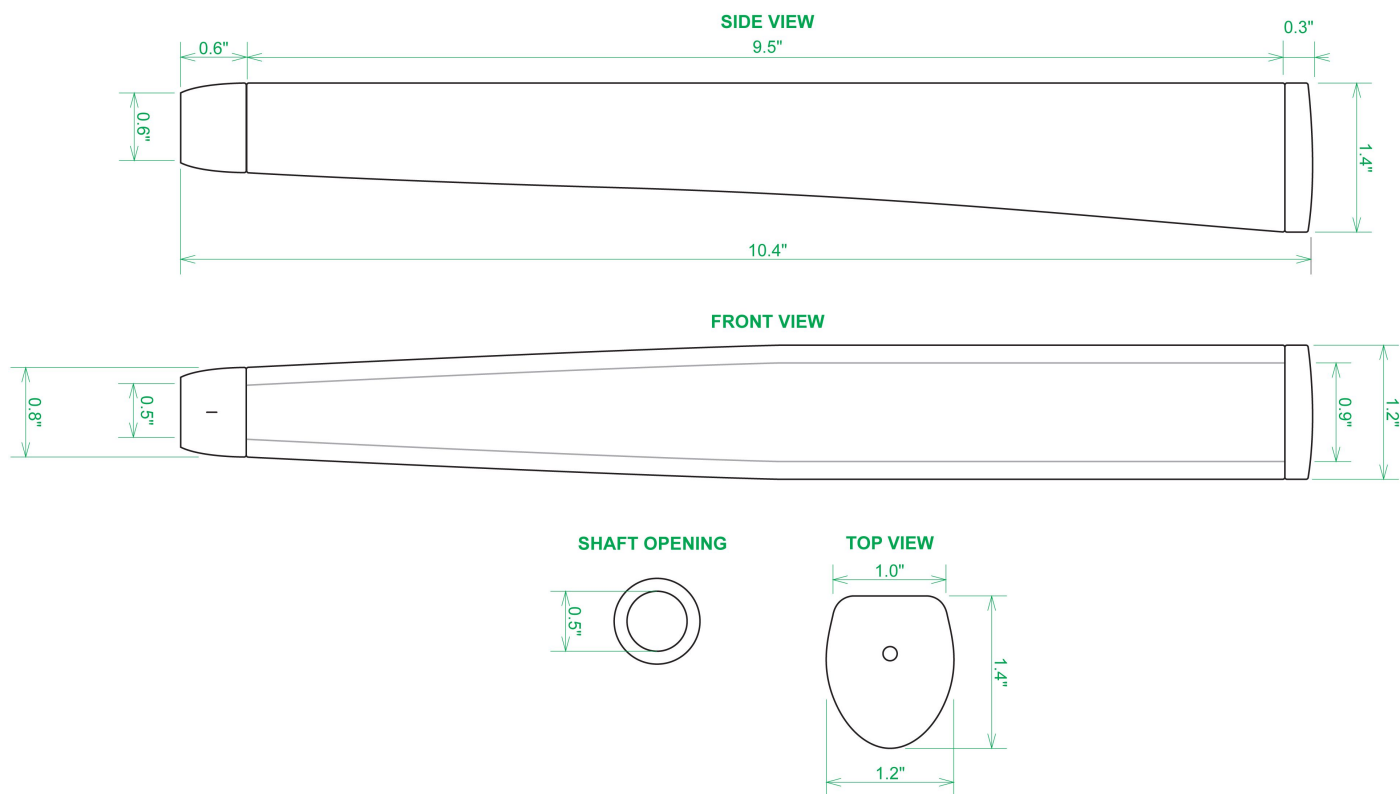

Puttergriffe

Sweet Rollz Golf La Piña Midsize Putter Griff

Artikel-Nr.: SRG-SZP02M-LAP

Markenname: Sweet Rollz Golf

Die Golf Puttergriffe von Sweet Rollz Putter Griffe bestehen nicht nur durch ihren vielfältigen Designs, sondern auch durch ihr komfortables und griffiges Gefühl. Viele bunte und außergewöhnliche Designs und zwei Griff-Stärken (Skinny/Standard und Midsize) bringen in jedem Fall den „optischen Schwung“ in Ihr Spiel.

Die Griffe bestehen aus einer gewebeverstärkten Polyurethanplatte mit einem tiefgezogenen inneren Strukturrahmen aus Gummi. Auf den Gummirahmen wird eine Klebeschicht aufgetragen, danach wird der Griff von Hand über

dem Gummirahmen vernäht. Der fertig genähte Griff aus synthetischem Urethan verfügt über ein flaches, geprägtes Wabenmuster, dass das Gefühl des Putts nahtlos in Ihre Handflächen überträgt - für das ultimative Feedback beim Putten.

Technische Daten Sweet Rollz Golf Midsize Puttergriff:

[>>> zum Produkt >>>](#)