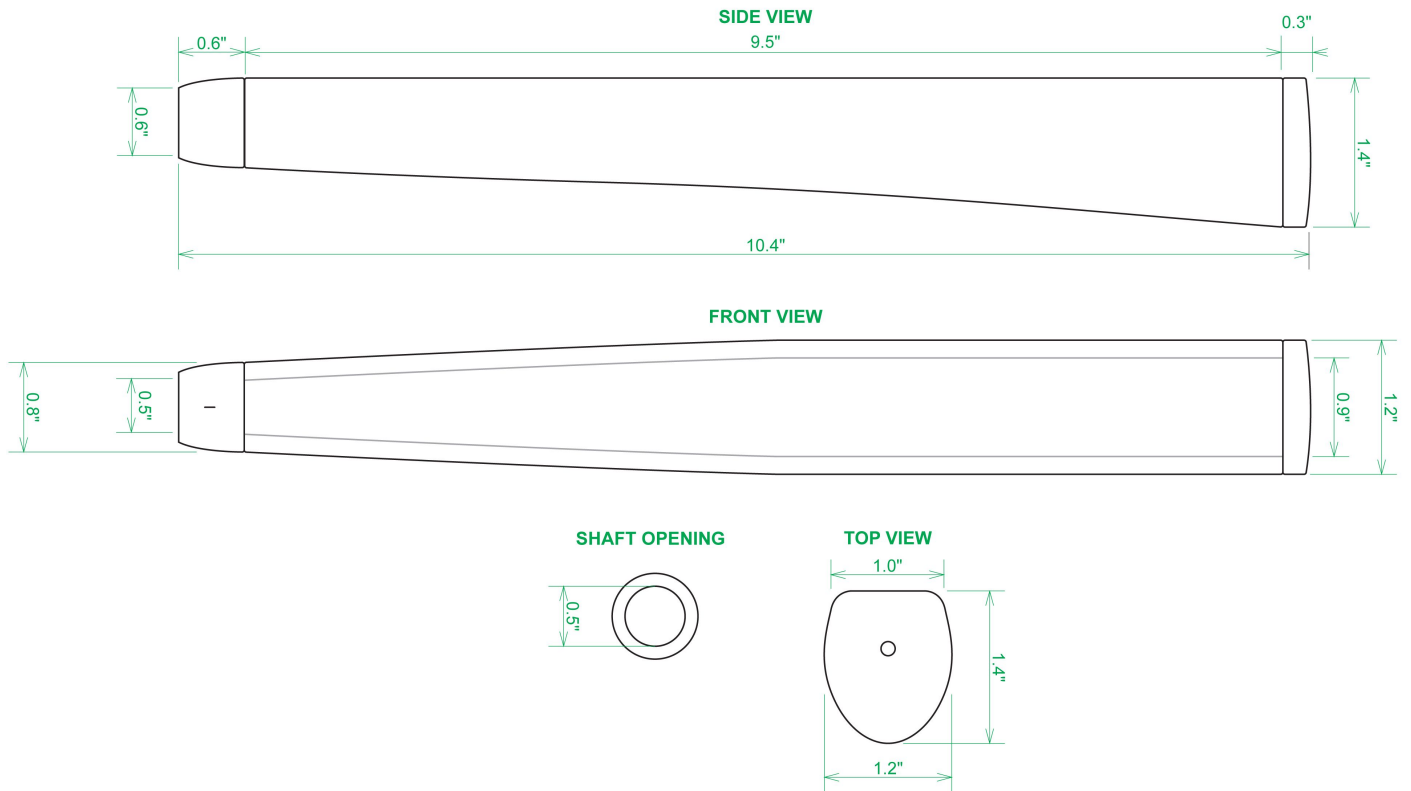

## Sweet Rollz Golf La Piña Midsize Putter Griff

Artikel-Nr.: SRG-SZP02M-LAP

Markenname: Sweet Rollz Golf

Die Golf Puttergriffe von Sweet Rollz Putter Griffe bestehen nicht nur durch ihren vielfältigen Designs, sondern auch durch ihr komfortables und griffiges Gefühl. Viele bunte und außergewöhnliche Designs und zwei Griff-Stärken (Skinny/Standard und Midsize) bringen in jedem Fall den „optischen Schwung“ in Ihr Spiel.

Die Griffe bestehen aus einer gewebeverstärkten Polyurethanplatte mit einem tiefgezogenen inneren Strukturrahmen aus Gummi. Auf den Gummirahmen wird eine Klebeschicht aufgetragen, danach wird der Griff von Hand über

dem Gummirahmen vernäht. Der fertig genähte Griff aus synthetischem Urethan verfügt über ein flaches, geprägtes Wabenmuster, dass das Gefühl des Putts nahtlos in Ihre Handflächen überträgt - für das ultimative Feedback beim Putten.

### Technische Daten Sweet Rollz Golf Midsize Puttergriff:

[>>> zum Produkt >>>](#)