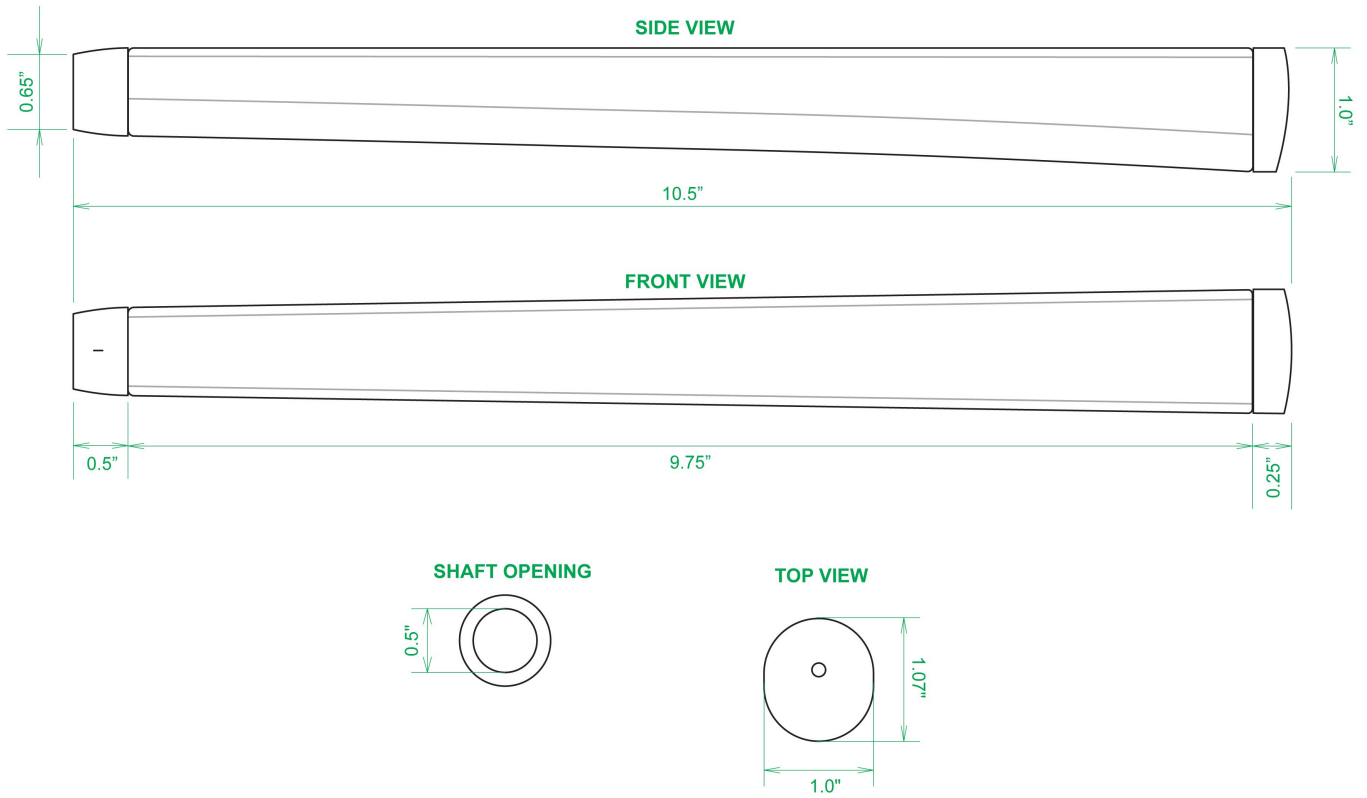

Puttergriffe

Sweet Rollz Golf Hula Girl Skinny Standard Putter Griff

Artikel-Nr.: SRG-SZP01-HUG

Markenname: Sweet Rollz Golf

Die Golf Puttergriffe von Sweet Rollz Putter Griffe bestechen nicht nur durch ihren vielfältigen Designs, sondern auch durch ihr komfortables und griffiges Gefühl. Viele bunte und außergewöhnliche Designs und zwei Griff-Stärken (Skinny/Standard und Midsize) bringen in jedem Fall den „optischen Schwung“ in Ihr Spiel.

Die Griffe bestehen aus einer gewebeverstärkten Polyurethanplatte mit einem tiefgezogenen inneren Strukturrahmen aus Gummi. Auf den Gummirahmen wird eine Klebeschicht aufgetragen, danach wird der Griff von Hand über

dem Gummirahmen vernäht. Der fertig genähte Griff aus synthetischem Urethan verfügt über ein flaches, geprägtes Wabenmuster, dass das Gefühl des Putts nahtlos in Ihre Handflächen überträgt - für das ultimative Feedback beim Putten.

Technische Daten Sweet Rollz Golf Skinny Puttergriff:

[>>> zum Produkt >>>](#)