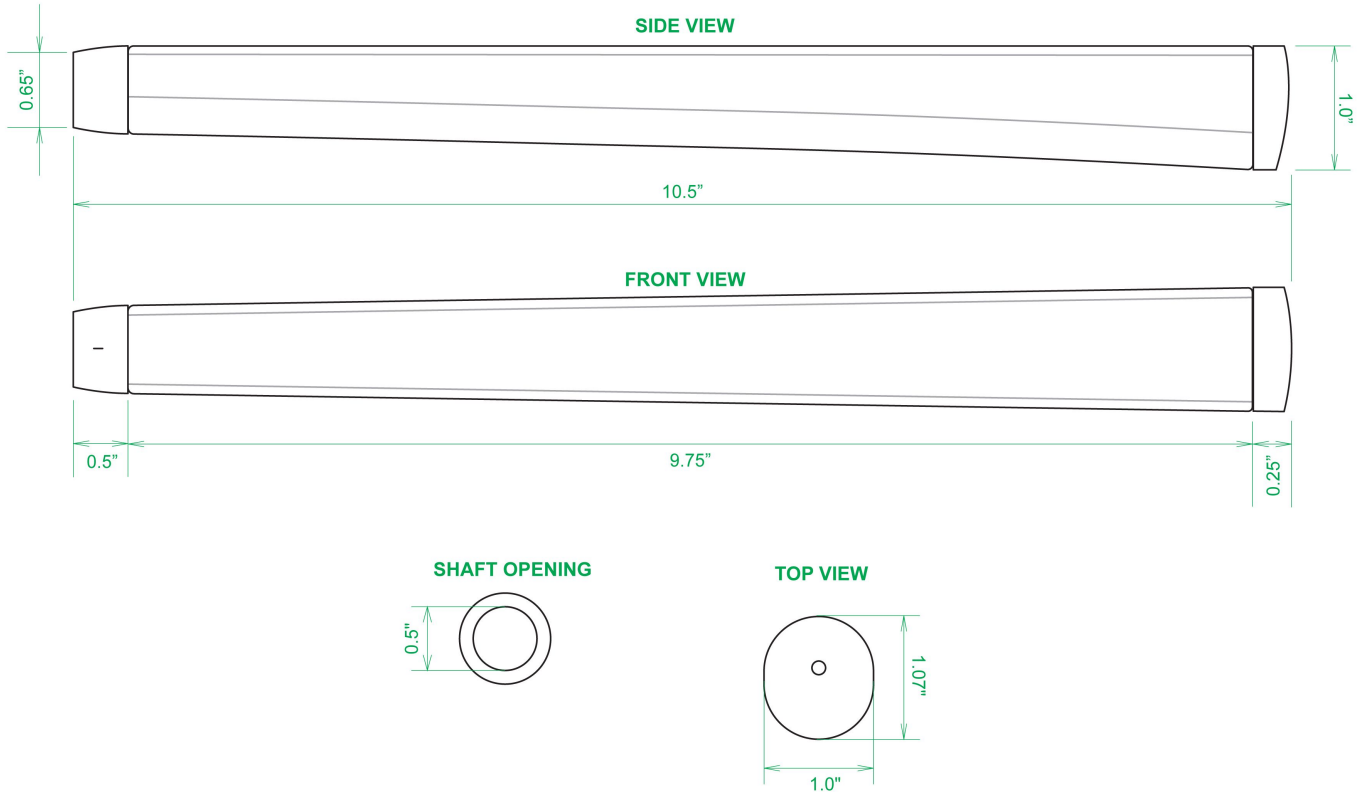

Puttergriffe

Sweet Rollz Golf Hula Girl Skinny Standard Putter Griff

Artikel-Nr.: SRG-SZP01-HUG

Markenname: Sweet Rollz Golf

Die Golf Puttergriffe von Sweet Rollz Putter Griffe bestechen nicht nur durch ihren vielfältigen Designs, sondern auch durch ihr komfortables und griffiges Gefühl. Viele bunte und außergewöhnliche Designs und zwei Griff-Stärken (Skinny/Standard und Midsize) bringen in jedem Fall den „optischen Schwung“ in Ihr Spiel.

Die Griffe bestehen aus einer gewebeverstärkten Polyurethanplatte mit einem tiefgezogenen inneren Strukturrahmen aus Gummi. Auf den Gummirahmen wird eine Klebeschicht aufgetragen, danach wird der Griff von Hand über

dem Gummirahmen vernäht. Der fertig genähte Griff aus synthetischem Urethan verfügt über ein flaches, geprägtes Wabenmuster, dass das Gefühl des Putts nahtlos in Ihre Handflächen überträgt - für das ultimative Feedback beim Putten.

Technische Daten Sweet Rollz Golf Skinny Puttergriff:

[>>> zum Produkt >>>](#)