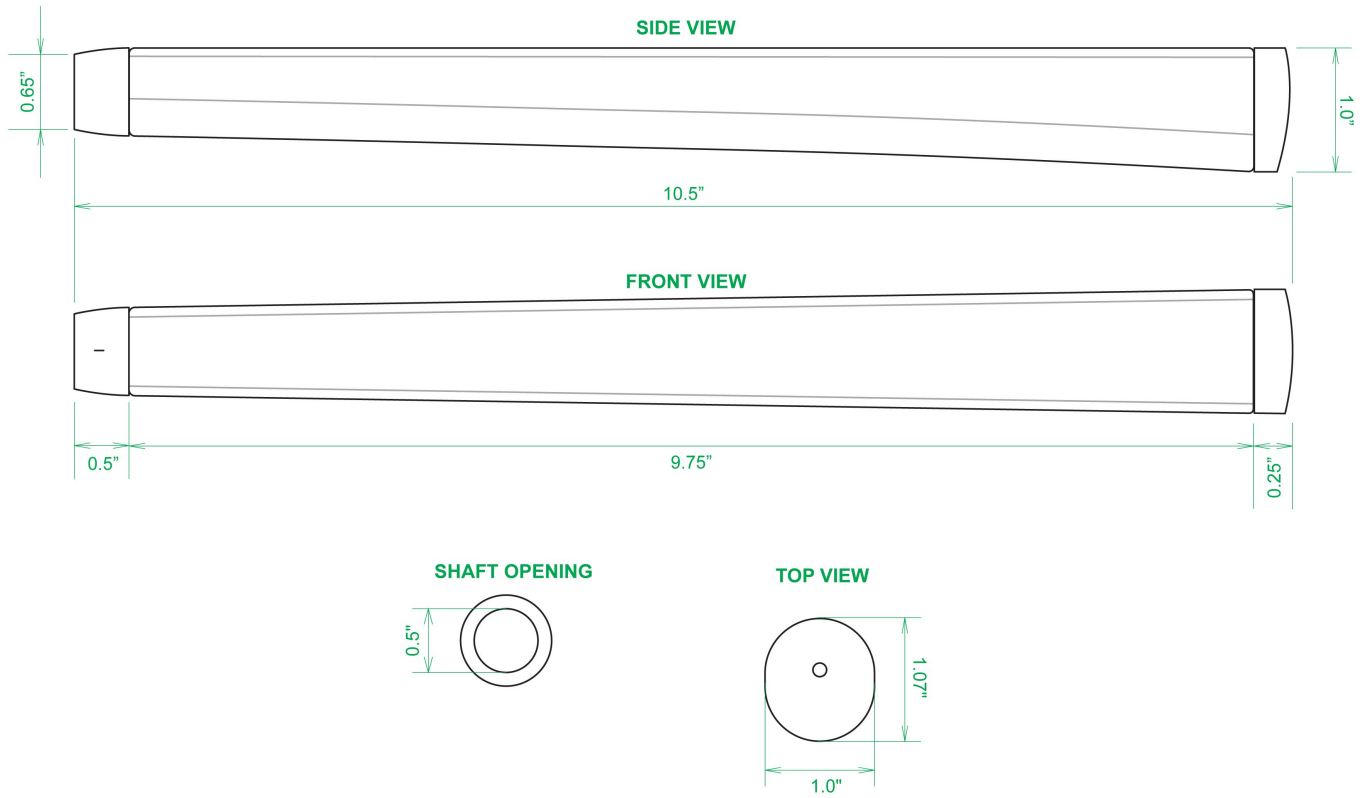

Puttergriffe

Sweet Rollz Golf Heat Skinny Standard Putter Griff

Artikel-Nr.: SRG-SZP01-HET

Markenname: Sweet Rollz Golf

Die Golf Puttergriffe von Sweet Rollz Putter Griffe bestehen nicht nur durch ihren vielfältigen Designs, sondern auch durch ihr komfortables und griffiges Gefühl. Viele bunte und außergewöhnliche Designs und zwei Griff-Stärken (Skinny/Standard und Midsize) bringen in jedem Fall den „optischen Schwung“ in Ihr Spiel.

Die Griffe bestehen aus einer gewebeverstärkten Polyurethanplatte mit einem tiefgezogenen inneren Strukturrahmen aus Gummi. Auf den Gummirahmen wird eine Klebeschicht aufgetragen, danach wird der Griff von Hand über

dem Gummirahmen vernäht. Der fertig genähte Griff aus synthetischem Urethan verfügt über ein flaches, geprägtes Wabenmuster, dass das Gefühl des Putts nahtlos in Ihre Handflächen überträgt - für das ultimative Feedback beim Putten.

Technische Daten Sweet Rollz Golf Skinny Puttergriff:

[>>> zum Produkt >>>](#)