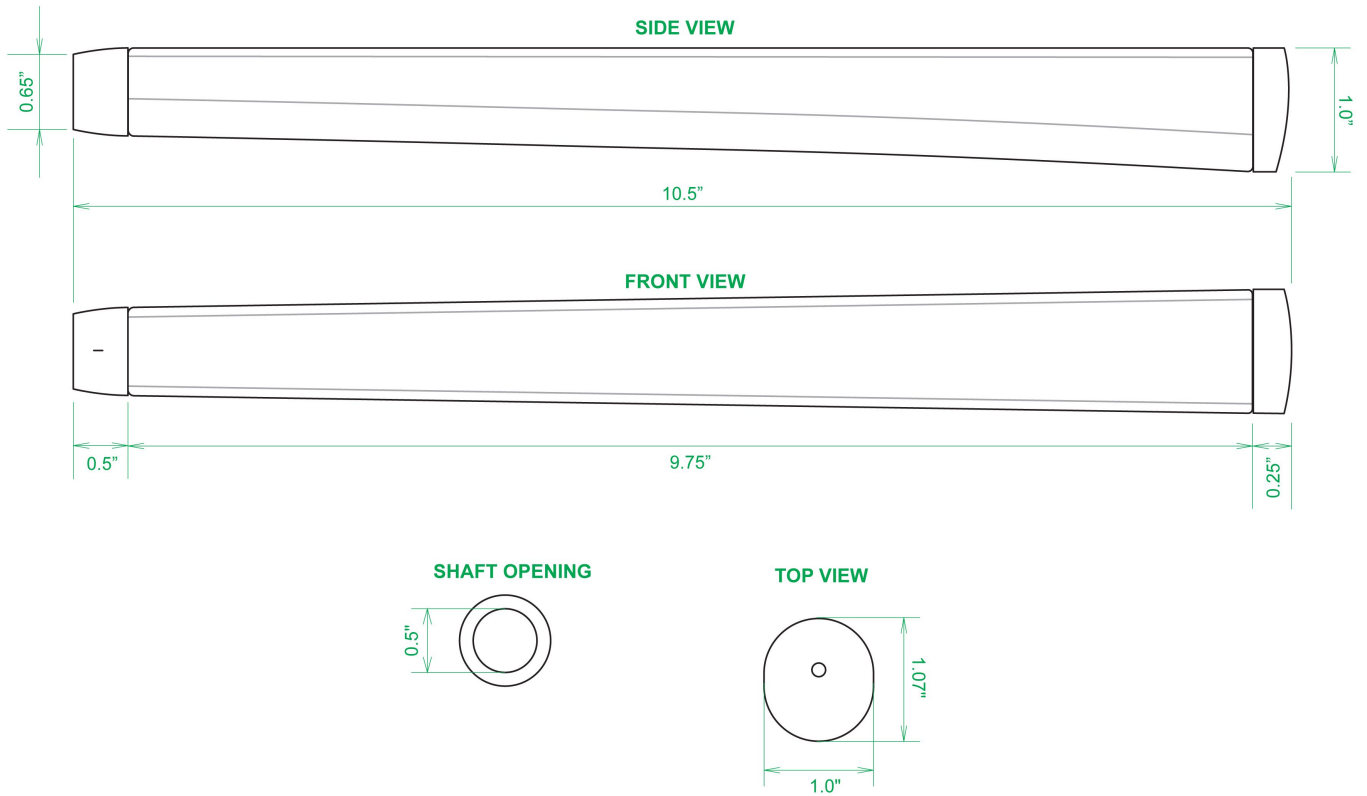

Puttergriffe

Sweet Rollz Golf Heat Skinny Standard Putter Griff

Artikel-Nr.: SRG-SZP01-HET

Markenname: Sweet Rollz Golf

Die Golf Puttergriffe von Sweet Rollz Putter Griffe bestehen nicht nur durch ihren vielfältigen Designs, sondern auch durch ihr komfortables und griffiges Gefühl. Viele bunte und außergewöhnliche Designs und zwei Griff-Stärken (Skinny/Standard und Midsize) bringen in jedem Fall den „optischen Schwung“ in Ihr Spiel.

Die Griffe bestehen aus einer gewebeverstärkten Polyurethanplatte mit einem tiefgezogenen inneren Strukturrahmen aus Gummi. Auf den Gummirahmen wird eine Klebeschicht aufgetragen, danach wird der Griff von Hand über

dem Gummirahmen vernäht. Der fertig genähte Griff aus synthetischem Urethan verfügt über ein flaches, geprägtes Wabenmuster, dass das Gefühl des Putts nahtlos in Ihre Handflächen überträgt - für das ultimative Feedback beim Putten.

Technische Daten Sweet Rollz Golf Skinny Puttergriff:

[>>> zum Produkt >>>](#)