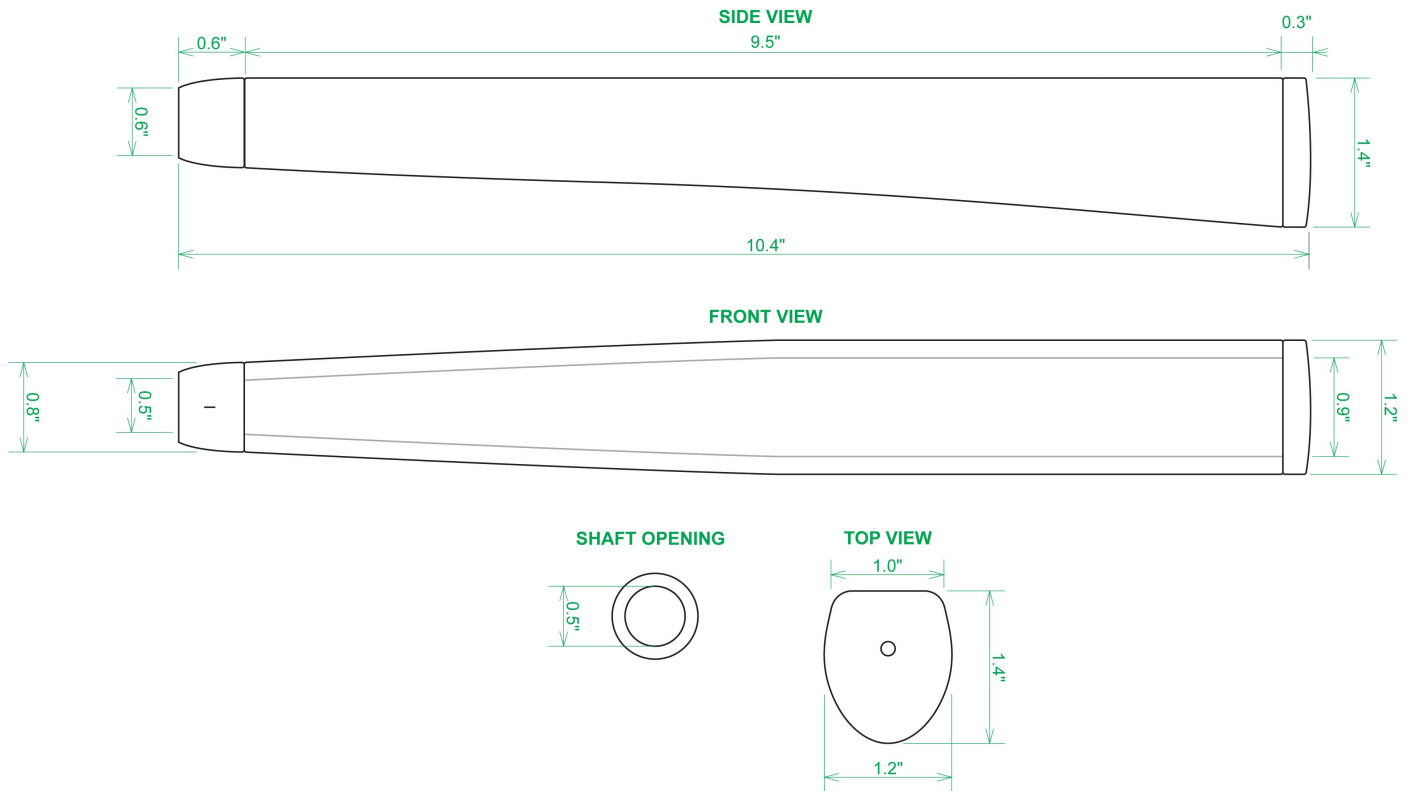

Puttergriffe

Sweet Rollz Golf South Heat Midsize Putter Griff

Artikel-Nr.: SRG-SZP02M-HET

Markenname: Sweet Rollz Golf

Die Golf Puttergriffe von Sweet Rollz Putter Griffe bestechen nicht nur durch ihren vielfältigen Designs, sondern auch durch ihr komfortables und griffiges Gefühl. Viele bunte und außergewöhnliche Designs und zwei Griff-Stärken (Skinny/Standard und Midsize) bringen in jedem Fall den „optischen Schwung“ in Ihr Spiel.

Die Griffe bestehen aus einer gewebeverstärkten Polyurethanplatte mit einem tiefgezogenen inneren Strukturrahmen aus Gummi. Auf den Gummirahmen wird eine Klebeschicht aufgetragen, danach wird der Griff von Hand über

dem Gummirahmen vernäht. Der fertig genähte Griff aus synthetischem Urethan verfügt über ein flaches, geprägtes Wabenmuster, das das Gefühl des Putts nahtlos in Ihre Handflächen überträgt - für das ultimative Feedback beim Putten.

Technische Daten Sweet Rollz Golf Midsize Puttergriff:

[>>> zum Produkt >>>](#)