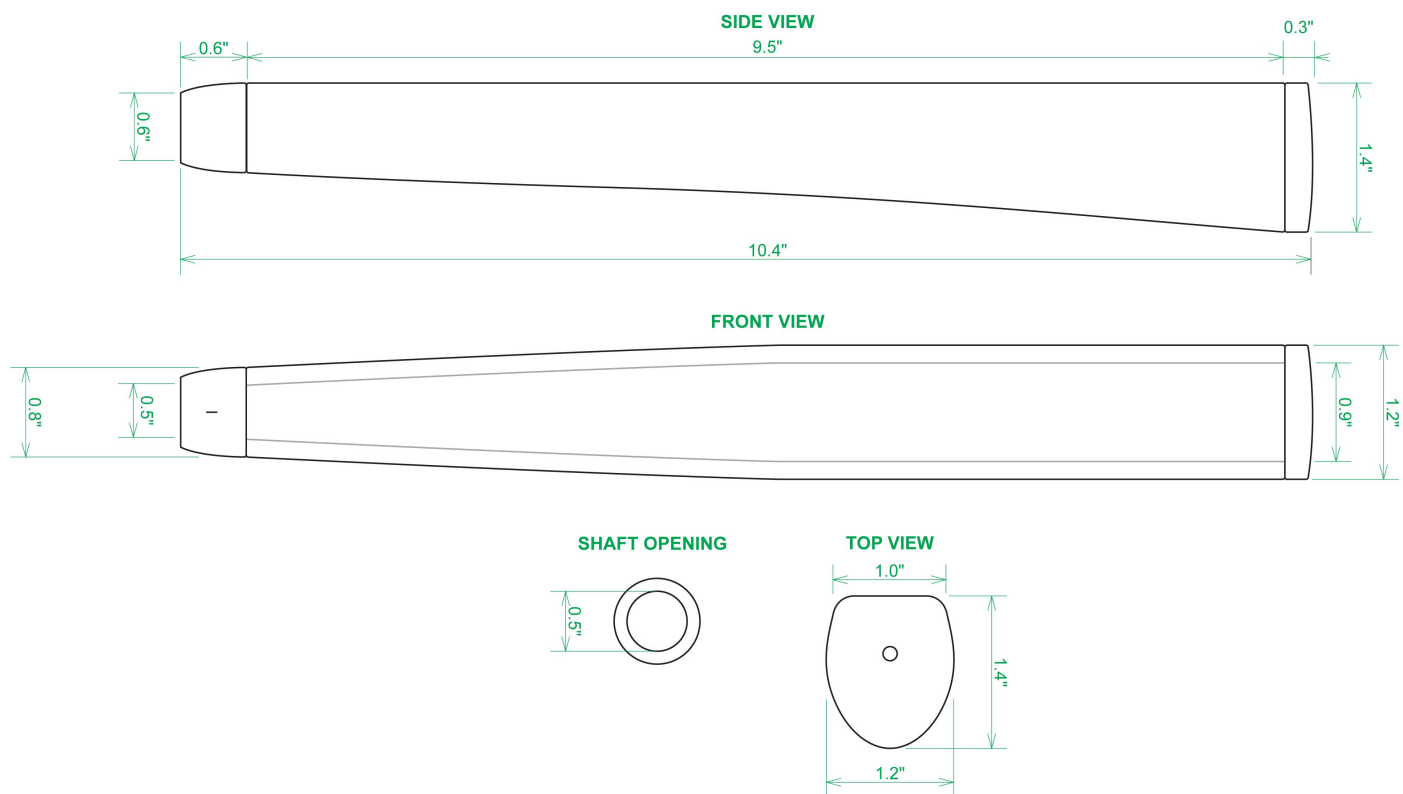

Puttergriffe

Sweet Rollz Golf The G.O.A.T. (Greatest of All Times) Midsize Putter Griff

Artikel-Nr.: SRG-SZP02M-GOA

Markenname: Sweet Rollz Golf

Die Golf Puttergriffe von Sweet Rollz Putter Griffe bestehen nicht nur durch ihren vielfältigen Designs, sondern auch durch ihr komfortables und griffiges Gefühl. Viele bunte und außergewöhnliche Designs und zwei Griff-Stärken (Skinny/Standard und Midsize) bringen in jedem Fall den „optischen Schwung“ in Ihr Spiel.

Die Griffe bestehen aus einer gewebeverstärkten Polyurethanplatte mit einem tiefgezogenen inneren Strukturrahmen aus Gummi. Auf den Gummirahmen wird eine Klebeschicht aufgetragen, danach wird der Griff von Hand über

dem Gummirahmen vernäht. Der fertig genähte Griff aus synthetischem Urethan verfügt über ein flaches, geprägtes Wabenmuster, dass das Gefühl des Putts nahtlos in Ihre Handflächen überträgt - für das ultimative Feedback beim Putten.

Technische Daten Sweet Rollz Golf Midsize Puttergriff:

[>>> zum Produkt >>>](#)