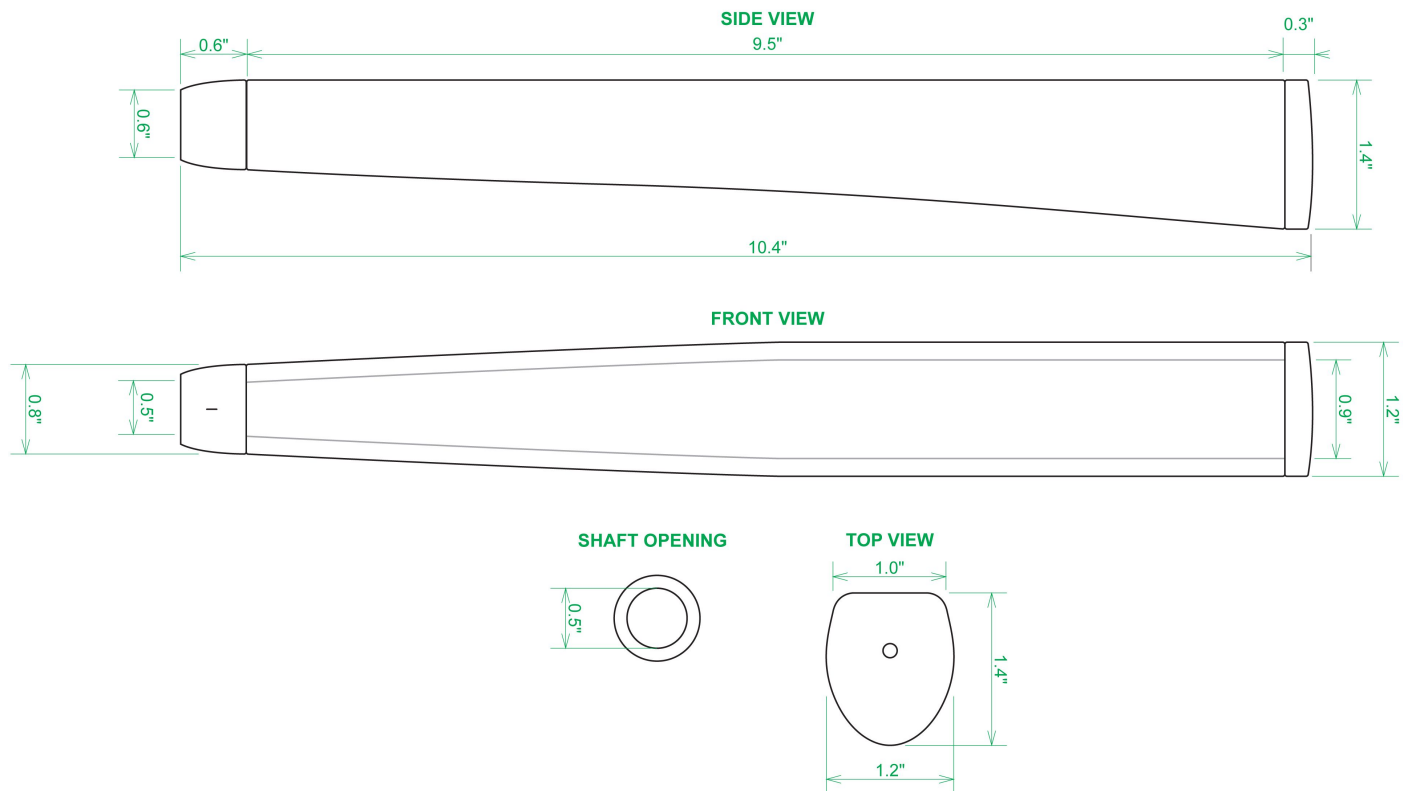

Puttergriffe

Sweet Rollz Golf South Hula Girl Midsize Putter Griff

Artikel-Nr.: SRG-SZP02M-HUG

Markenname: Sweet Rollz Golf

Die Golf Puttergriffe von Sweet Rollz Putter Griffe bestechen nicht nur durch ihren vielfältigen Designs, sondern auch durch ihr komfortables und griffiges Gefühl. Viele bunte und außergewöhnliche Designs und zwei Griff-Stärken (Skinny/Standard und Midsize) bringen in jedem Fall den „optischen Schwung“ in Ihr Spiel.

Die Griffe bestehen aus einer gewebeverstärkten Polyurethanplatte mit einem tiefgezogenen inneren Strukturrahmen aus Gummi. Auf den Gummirahmen wird eine Klebeschicht aufgetragen, danach wird der Griff von Hand über

dem Gummirahmen vernäht. Der fertig genähte Griff aus synthetischem Urethan verfügt über ein flaches, geprägtes Wabenmuster, dass das Gefühl des Putts nahtlos in Ihre Handflächen überträgt - für das ultimative Feedback beim Putten.

Technische Daten Sweet Rollz Golf Midsize Puttergriff:

[>>> zum Produkt >>>](#)