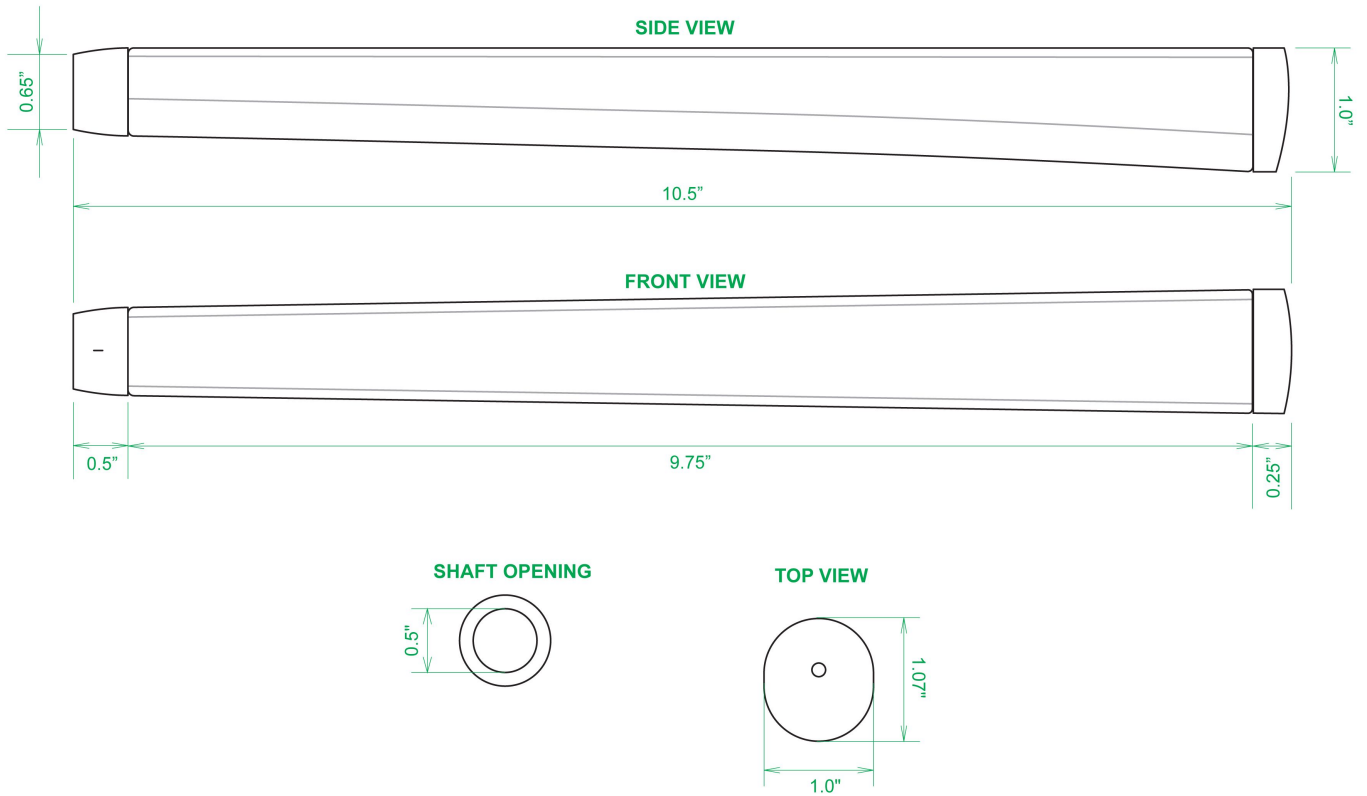

Puttergriffe

Sweet Rollz Golf South Beach Flamingo Skinny Standard Putter Griff

Artikel-Nr.: SRG-SZP01-SBE

Markenname: Sweet Rollz Golf

Die Golf Puttergriffe von Sweet Rollz Putter Griffe bestehen nicht nur durch ihren vielfältigen Designs, sondern auch durch ihr komfortables und griffiges Gefühl. Viele bunte und außergewöhnliche Designs und zwei Griff-Stärken (Skinny/Standard und Midsize) bringen in jedem Fall den „optischen Schwung“ in Ihr Spiel.

Die Griffe bestehen aus einer gewebeverstärkten Polyurethanplatte mit einem tiefgezogenen inneren Strukturrahmen aus Gummi. Auf den Gummirahmen wird eine Klebeschicht aufgetragen, danach wird der Griff von Hand über

dem Gummirahmen vernäht. Der fertig genähte Griff aus synthetischem Urethan verfügt über ein flaches, geprägtes Wabenmuster, dass das Gefühl des Putts nahtlos in Ihre Handflächen überträgt - für das ultimative Feedback beim Putten.

Technische Daten Sweet Rollz Golf Skinny Puttergriff:

[>>> zum Produkt >>>](#)