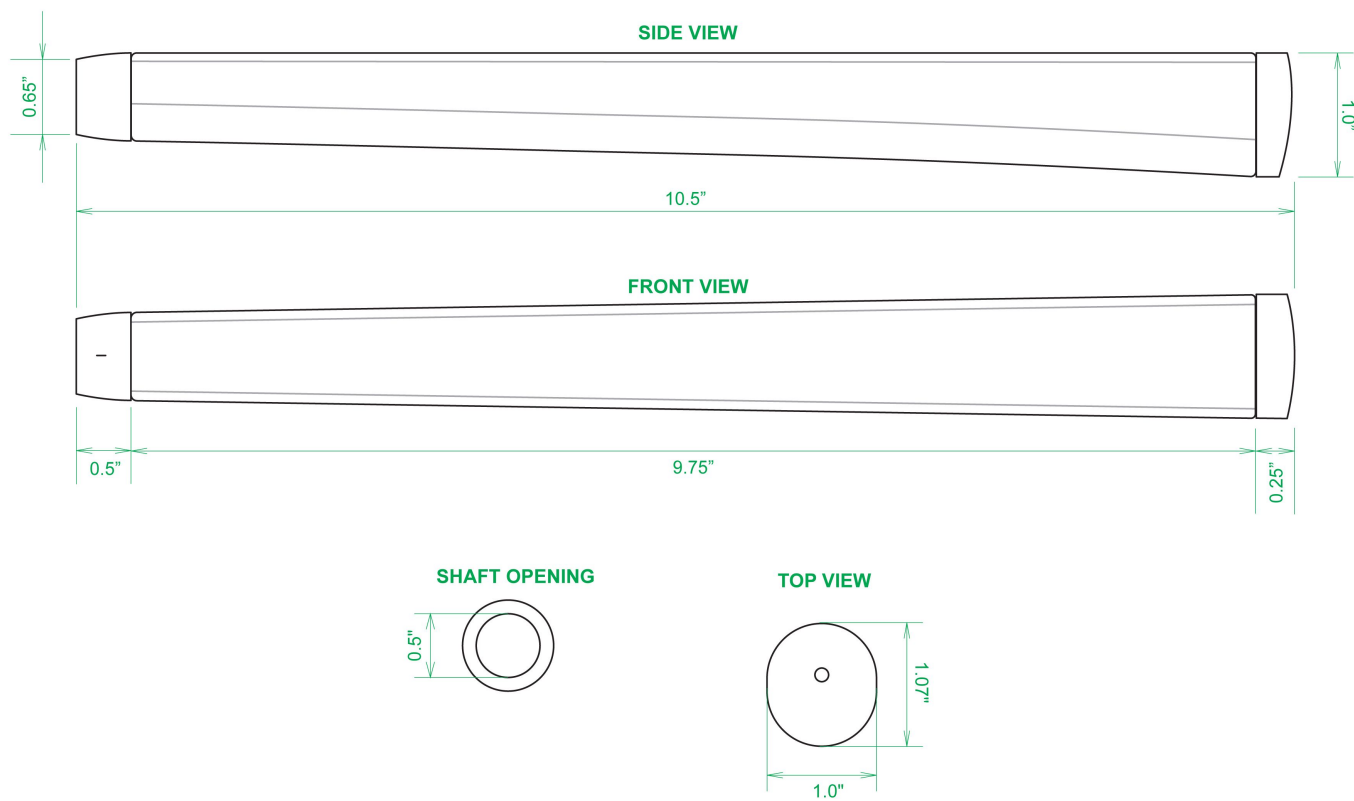

Puttergriffe

Sweet Rollz Golf O'Malley Skinny Standard Putter Griff

Artikel-Nr.: SRG-SZP01-OMY

Markenname: Sweet Rollz Golf

Die Golf Puttergriffe von Sweet Rollz Putter Griffe bestehen nicht nur durch ihren vielfältigen Designs, sondern auch durch ihr komfortables und griffiges Gefühl. Viele bunte und außergewöhnliche Designs und zwei Griff-Stärken (Skinny/Standard und Midsize) bringen in jedem Fall den „optischen Schwung“ in Ihr Spiel.

Die Griffe bestehen aus einer gewebeverstärkten Polyurethanplatte mit einem tiefgezogenen inneren Strukturrahmen aus Gummi. Auf den Gummirahmen wird eine Klebeschicht aufgetragen, danach wird der Griff von Hand über

dem Gummirahmen vernäht. Der fertig genähte Griff aus synthetischem Urethan verfügt über ein flaches, geprägtes Wabenmuster, dass das Gefühl des Putts nahtlos in Ihre Handflächen überträgt - für das ultimative Feedback beim Putten.

Technische Daten Sweet Rollz Golf Skinny Puttergriff:

[>>> zum Produkt >>>](#)