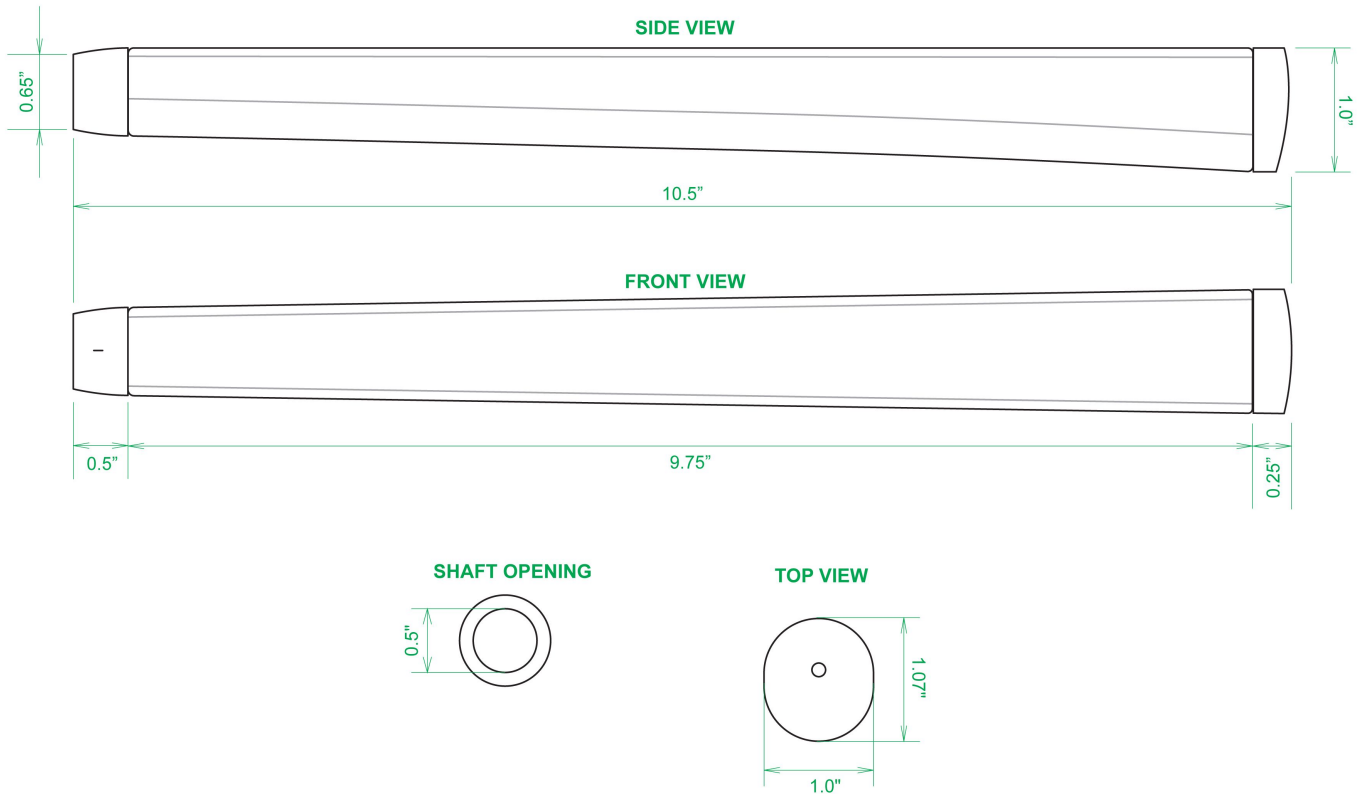

Puttergriffe

Sweet Rollz Golf O'Malley Skinny Standard Putter Griff

Artikel-Nr.: SRG-SZP01-OMY

Markenname: Sweet Rollz Golf

Die Golf Puttergriffe von Sweet Rollz Putter Griffe bestehen nicht nur durch ihren vielfältigen Designs, sondern auch durch ihr komfortables und griffiges Gefühl. Viele bunte und außergewöhnliche Designs und zwei Griff-Stärken (Skinny/Standard und Midsize) bringen in jedem Fall den „optischen Schwung“ in Ihr Spiel.

Die Griffe bestehen aus einer gewebeverstärkten Polyurethanplatte mit einem tiefgezogenen inneren Strukturrahmen aus Gummi. Auf den Gummirahmen wird eine Klebeschicht aufgetragen, danach wird der Griff von Hand über

dem Gummirahmen vernäht. Der fertig genähte Griff aus synthetischem Urethan verfügt über ein flaches, geprägtes Wabenmuster, dass das Gefühl des Putts nahtlos in Ihre Handflächen überträgt - für das ultimative Feedback beim Putten.

Technische Daten Sweet Rollz Golf Skinny Puttergriff:

[>>> zum Produkt >>>](#)