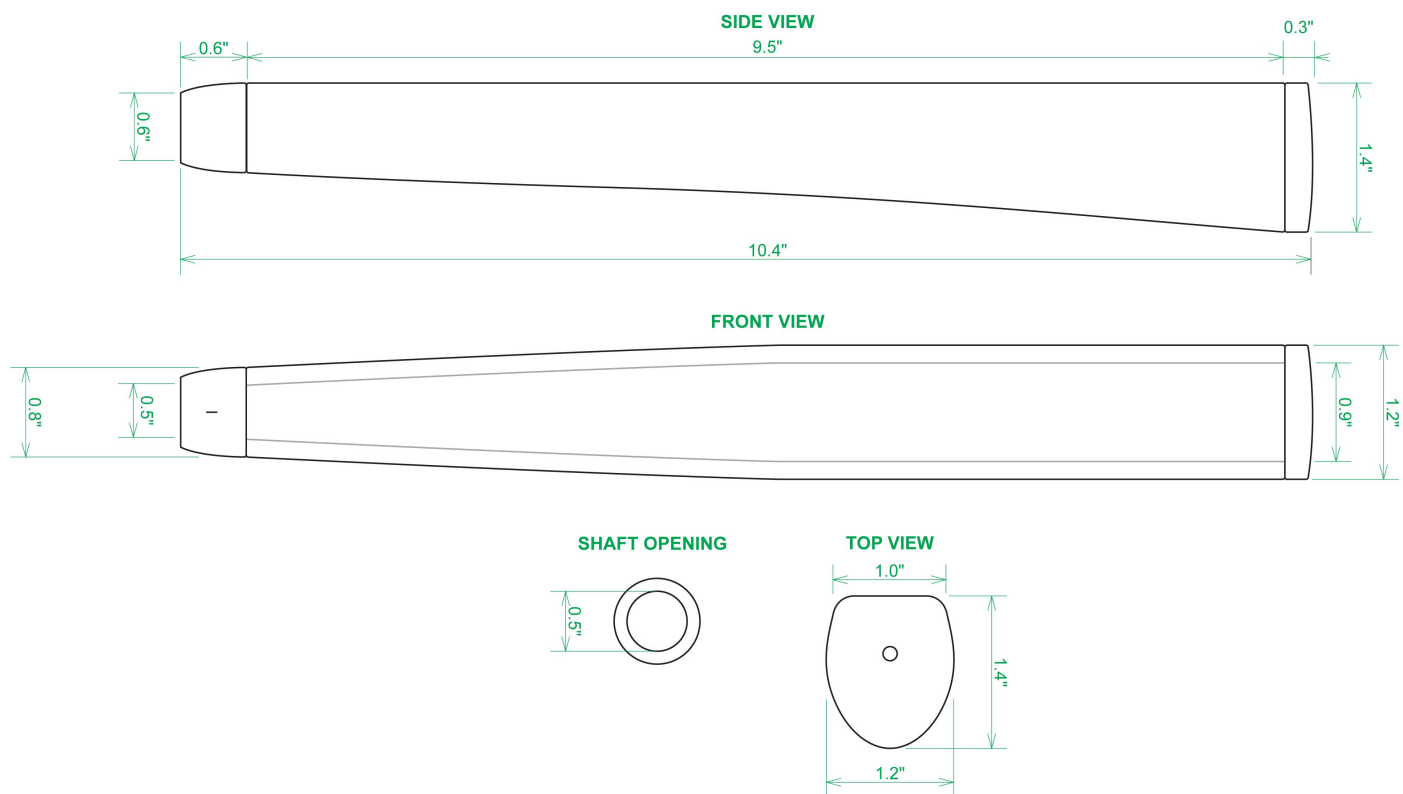

## Sweet Rollz Golf Mamba Midsize Putter Griff

Artikel-Nr.: SRG-SZP02M-MMB

Markenname: Sweet Rollz Golf

Die Golf Puttergriffe von Sweet Rollz Putter Griffe bestehen nicht nur durch ihren vielfältigen Designs, sondern auch durch ihr komfortables und griffiges Gefühl. Viele bunte und außergewöhnliche Designs und zwei Griff-Stärken (Skinny/Standard und Midsize) bringen in jedem Fall den „optischen Schwung“ in Ihr Spiel.

Die Griffe bestehen aus einer gewebeverstärkten Polyurethanplatte mit einem tiefgezogenen inneren Strukturrahmen aus Gummi. Auf den Gummirahmen wird eine Klebeschicht aufgetragen, danach wird der Griff von Hand über

dem Gummirahmen vernäht. Der fertig genähte Griff aus synthetischem Urethan verfügt über ein flaches, geprägtes Wabenmuster, dass das Gefühl des Putts nahtlos in Ihre Handflächen überträgt - für das ultimative Feedback beim Putten.

### Technische Daten Sweet Rollz Golf Midsize Puttergriff:

[>>> zum Produkt >>>](#)