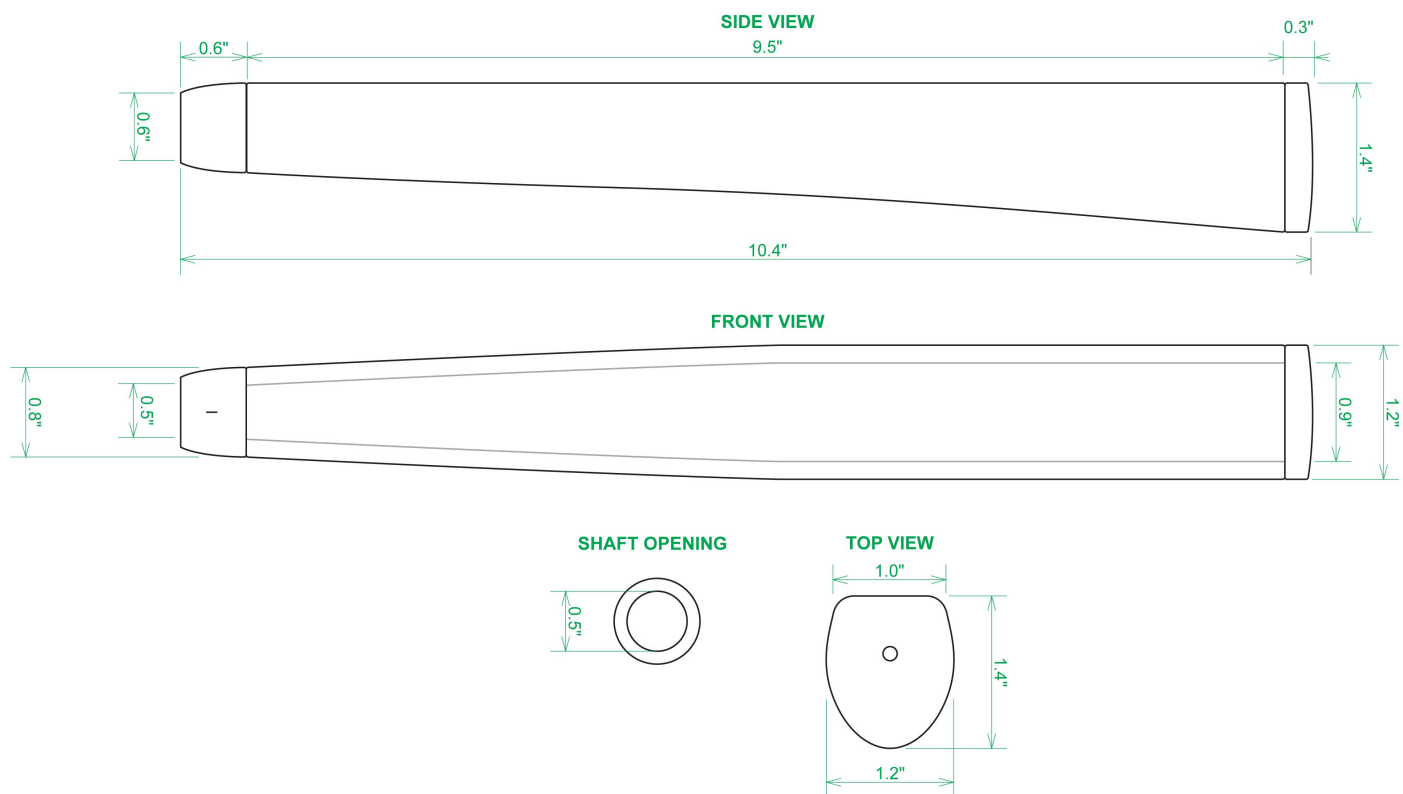

Puttergriffe

Sweet Rollz Golf La Piña Midsize Putter Griff

Artikel-Nr.: SRG-SZP02M-LAP

Markenname: Sweet Rollz Golf

Die Golf Puttergriffe von Sweet Rollz Putter Griffe bestechen nicht nur durch ihren vielfältigen Designs, sondern auch durch ihr komfortables und griffiges Gefühl. Viele bunte und außergewöhnliche Designs und zwei Griff-Stärken (Skinny/Standard und Midsize) bringen in jedem Fall den „optischen Schwung“ in Ihr Spiel.

Die Griffe bestehen aus einer gewebeverstärkten Polyurethanplatte mit einem tiefgezogenen inneren Strukturrahmen aus Gummi. Auf den Gummirahmen wird eine Klebeschicht aufgetragen, danach wird der Griff von Hand über

dem Gummirahmen vernäht. Der fertig genähte Griff aus synthetischem Urethan verfügt über ein flaches, geprägtes Wabenmuster, dass das Gefühl des Putts nahtlos in Ihre Handflächen überträgt - für das ultimative Feedback beim Putten.

Technische Daten Sweet Rollz Golf Midsize Puttergriff:

[>>> zum Produkt >>>](#)