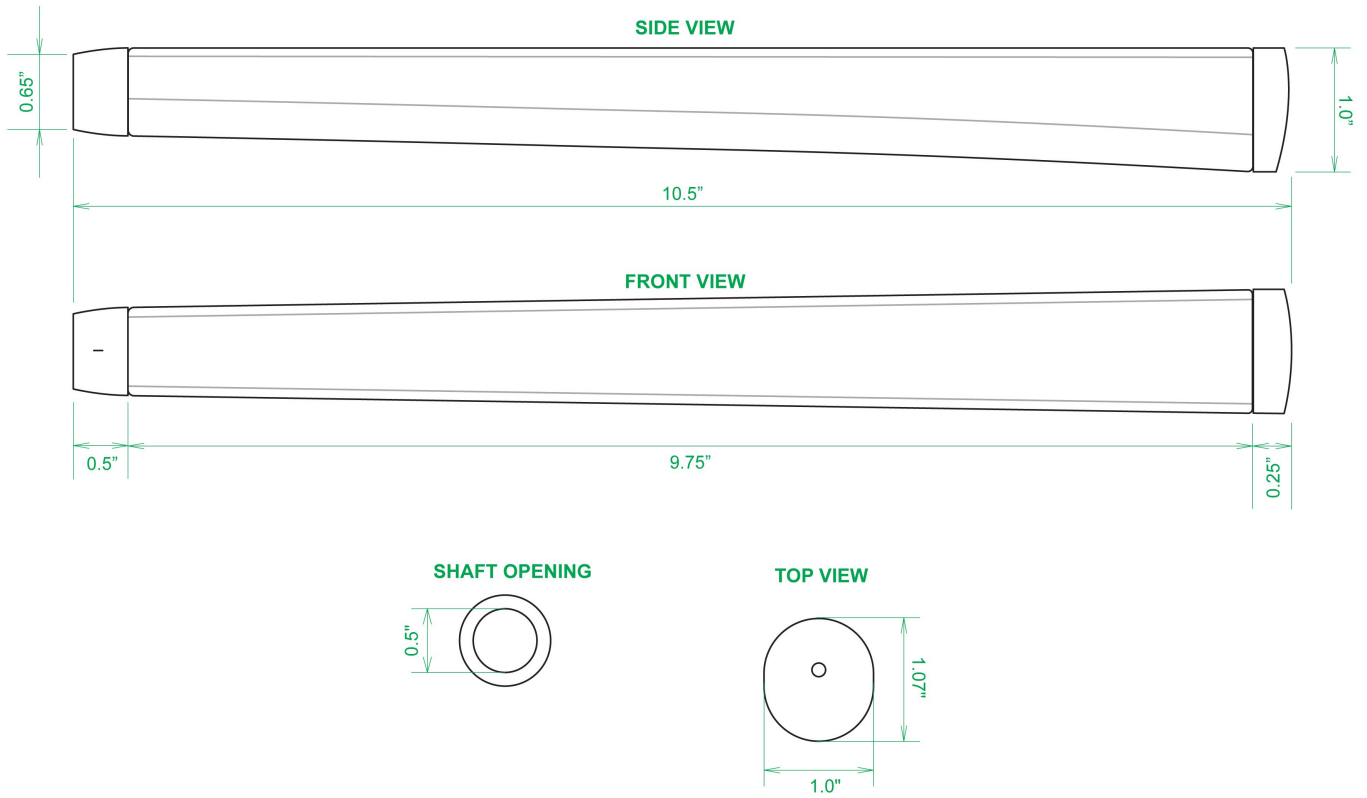

Puttergriffe

Sweet Rollz Golf Hula Girl Skinny Standard Putter Griff

Artikel-Nr.: SRG-SZP01-HUG

Markenname: Sweet Rollz Golf

Die Golf Puttergriffe von Sweet Rollz Putter Griffe bestehen nicht nur durch ihren vielfältigen Designs, sondern auch durch ihr komfortables und griffiges Gefühl. Viele bunte und außergewöhnliche Designs und zwei Griff-Stärken (Skinny/Standard und Midsize) bringen in jedem Fall den „optischen Schwung“ in Ihr Spiel.

Die Griffe bestehen aus einer gewebeverstärkten Polyurethanplatte mit einem tiefgezogenen inneren Strukturrahmen aus Gummi. Auf den Gummirahmen wird eine Klebeschicht aufgetragen, danach wird der Griff von Hand über

dem Gummirahmen vernäht. Der fertig genähte Griff aus synthetischem Urethan verfügt über ein flaches, geprägtes Wabenmuster, dass das Gefühl des Putts nahtlos in Ihre Handflächen überträgt - für das ultimative Feedback beim Putten.

Technische Daten Sweet Rollz Golf Skinny Puttergriff:

[>>> zum Produkt >>>](#)