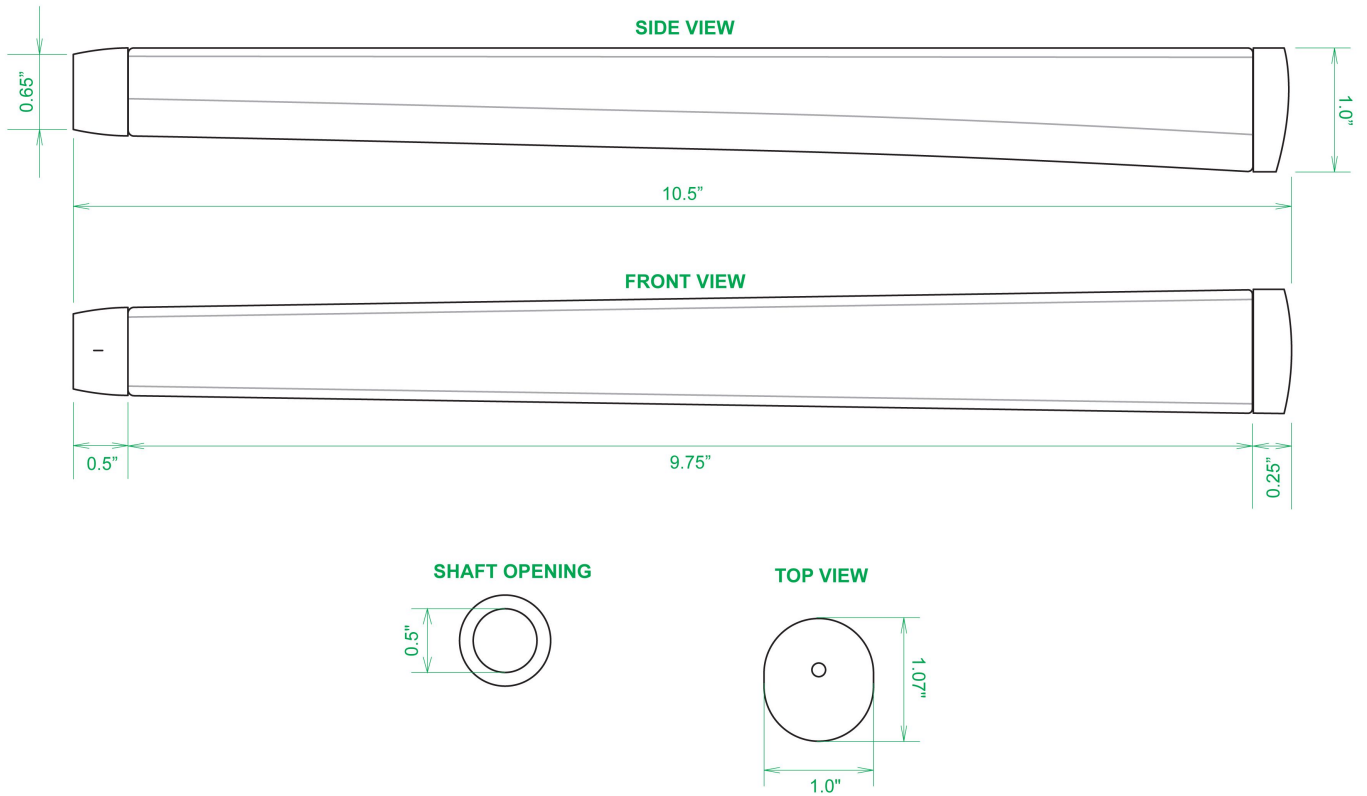

Puttergriffe

Sweet Rollz Golf Hula Girl Skinny Standard Putter Griff

Artikel-Nr.: SRG-SZP01-HUG

Markenname: Sweet Rollz Golf

Die Golf Puttergriffe von Sweet Rollz Putter Griffe bestechen nicht nur durch ihren vielfältigen Designs, sondern auch durch ihr komfortables und griffiges Gefühl. Viele bunte und außergewöhnliche Designs und zwei Griff-Stärken (Skinny/Standard und Midsize) bringen in jedem Fall den „optischen Schwung“ in Ihr Spiel.

Die Griffe bestehen aus einer gewebeverstärkten Polyurethanplatte mit einem tiefgezogenen inneren Strukturrahmen aus Gummi. Auf den Gummirahmen wird eine Klebeschicht aufgetragen, danach wird der Griff von Hand über

dem Gummirahmen vernäht. Der fertig genähte Griff aus synthetischem Urethan verfügt über ein flaches, geprägtes Wabenmuster, dass das Gefühl des Putts nahtlos in Ihre Handflächen überträgt - für das ultimative Feedback beim Putten.

Technische Daten Sweet Rollz Golf Skinny Puttergriff:

[>>> zum Produkt >>>](#)