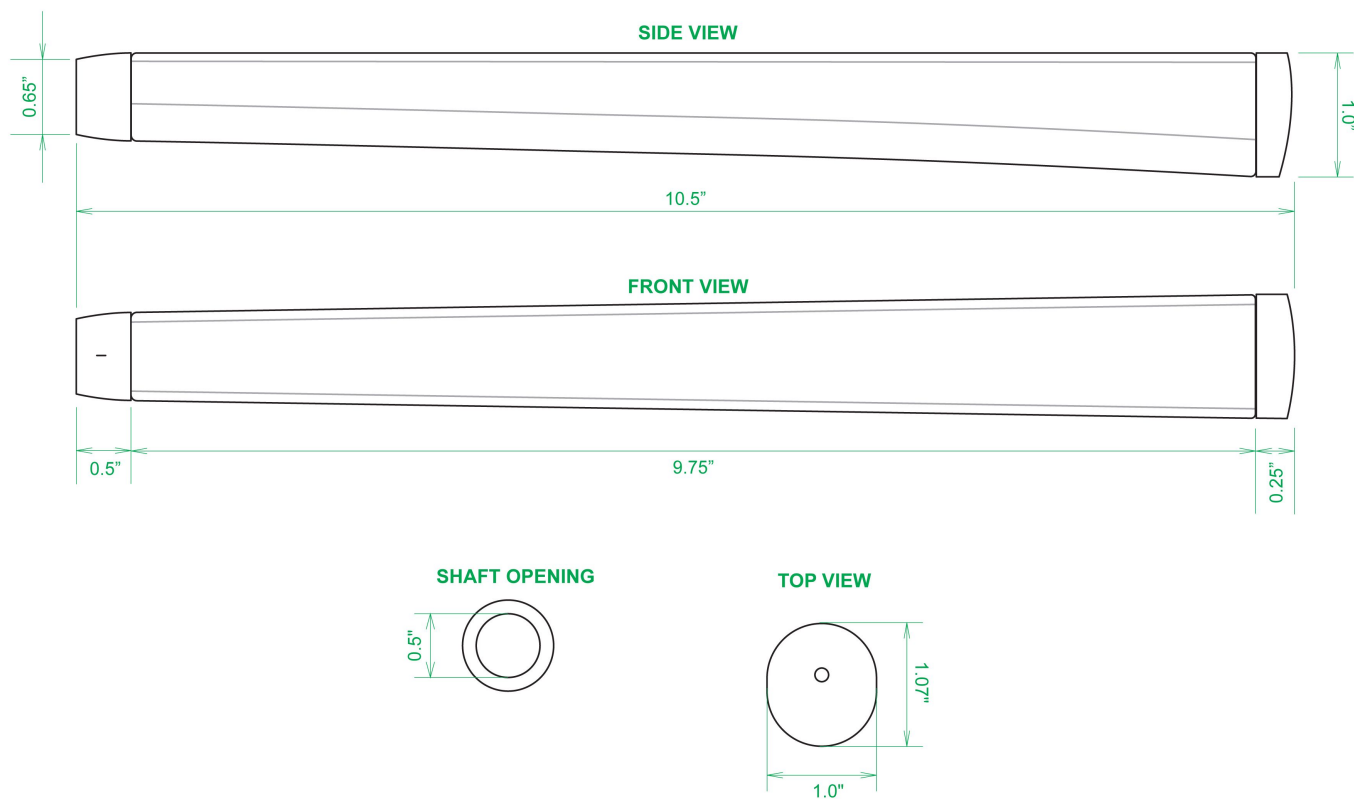

Technische Daten Sweet Rollz Golf Skinny Puttergriff:

[>>> zum Produkt >>>](#)