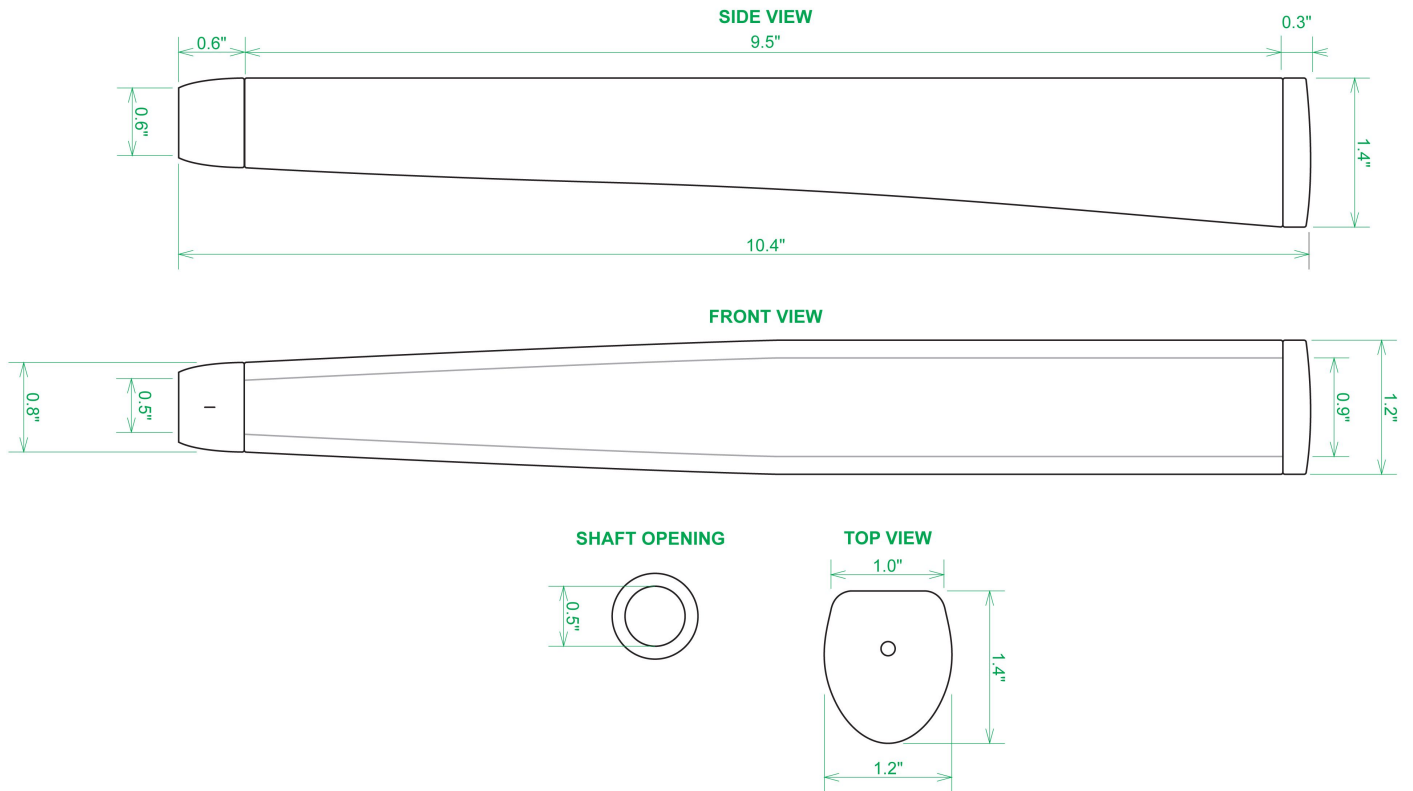

Puttergriffe

Sweet Rollz Golf C-Note Midsize Putter Griff

Artikel-Nr.: SRG-SZP02M-CNO

Markenname: Sweet Rollz Golf

Die Golf Puttergriffe von Sweet Rollz Putter Griffe bestehen nicht nur durch ihren vielfältigen Designs, sondern auch durch ihr komfortables und griffiges Gefühl. Viele bunte und außergewöhnliche Designs und zwei Griff-Stärken (Skinny/Standard und Midsize) bringen in jedem Fall den „optischen Schwung“ in Ihr Spiel.

Die Griffe bestehen aus einer gewebeverstärkten Polyurethanplatte mit einem tiefgezogenen inneren Strukturrahmen aus Gummi. Auf den Gummirahmen wird eine Klebeschicht aufgetragen, danach wird der Griff von Hand über

dem Gummirahmen vernäht. Der fertig genähte Griff aus synthetischem Urethan verfügt über ein flaches, geprägtes Wabenmuster, dass das Gefühl des Putts nahtlos in Ihre Handflächen überträgt - für das ultimative Feedback beim Putten.

Technische Daten Sweet Rollz Golf Midsize Puttergriff:

[>>> zum Produkt >>>](#)