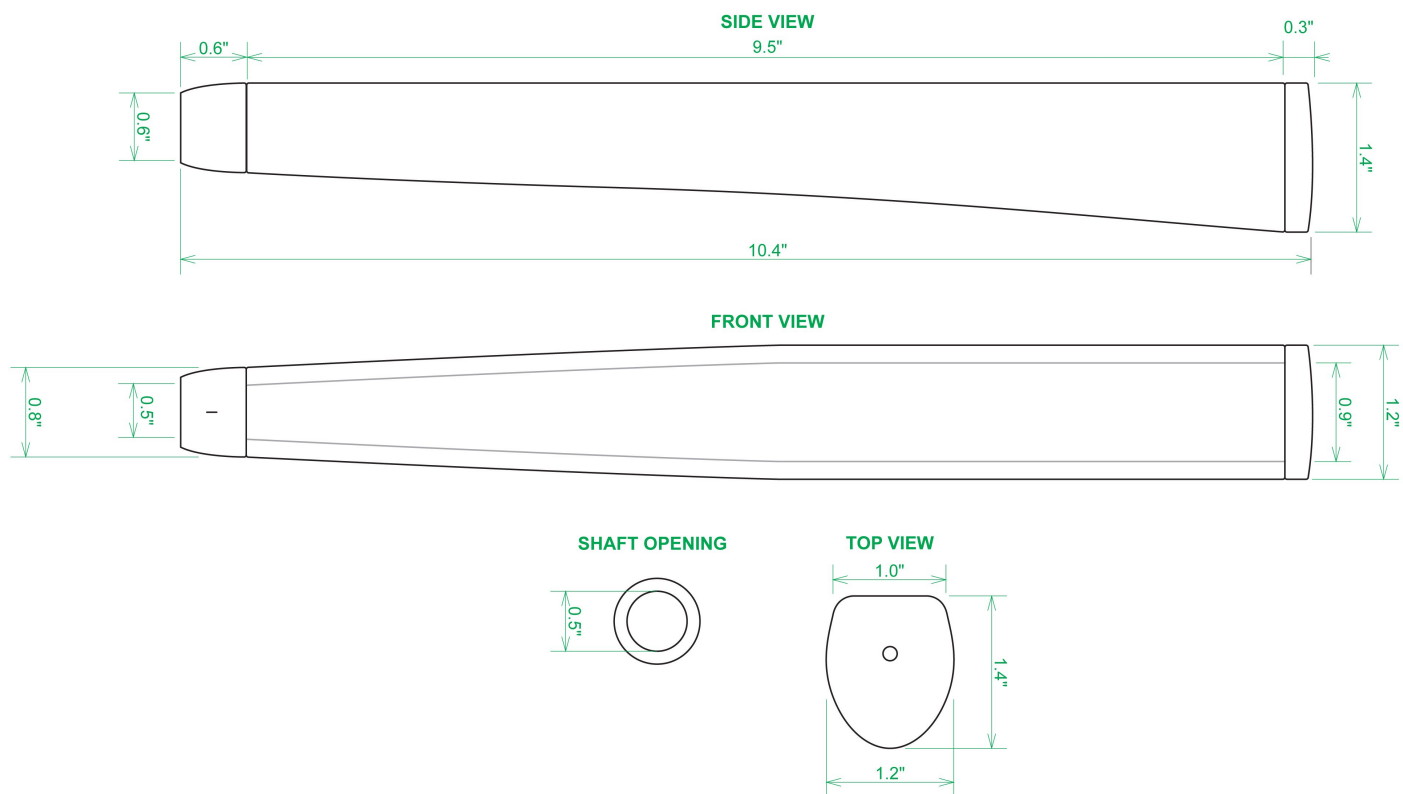

Puttergriffe

Sweet Rollz Golf C-Note Midsize Putter Griff

Artikel-Nr.: SRG-SZP02M-CNO

Markenname: Sweet Rollz Golf

Die Golf Puttergriffe von Sweet Rollz Putter Griffe bestehen nicht nur durch ihren vielfältigen Designs, sondern auch durch ihr komfortables und griffiges Gefühl. Viele bunte und außergewöhnliche Designs und zwei Griff-Stärken (Skinny/Standard und Midsize) bringen in jedem Fall den „optischen Schwung“ in Ihr Spiel.

Die Griffe bestehen aus einer gewebeverstärkten Polyurethanplatte mit einem tiefgezogenen inneren Strukturrahmen aus Gummi. Auf den Gummirahmen wird eine Klebeschicht aufgetragen, danach wird der Griff von Hand über

dem Gummirahmen vernäht. Der fertig genähte Griff aus synthetischem Urethan verfügt über ein flaches, geprägtes Wabenmuster, dass das Gefühl des Putts nahtlos in Ihre Handflächen überträgt - für das ultimative Feedback beim Putten.

Technische Daten Sweet Rollz Golf Midsize Puttergriff:

[>>> zum Produkt >>>](#)