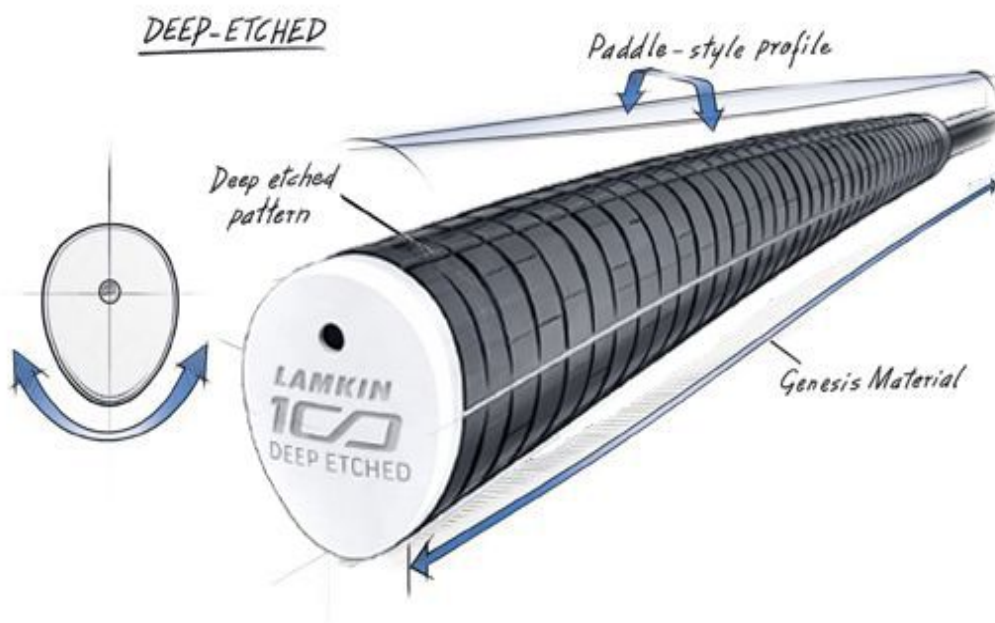

Puttergriffe

Super Stroke Deep Etched Paddle Putter Griff, Smooth

Artikel-Nr.: SST-225101

Markenname: Super Stroke

Der langjähriger Favorit auf der Tour von Lamkin jetzt aufgelegt von SuperStroke: der Deep Etched Paddle Putter Griff überzeugt mit seiner traditionellen Pistolgriff-Form und einem schlankeren Profil für verbessertes Feedback und optimale Kontrolle.

Die Deep Etched Serie bietet drei verschiedene Varianten:

DEEP ETCHED

Der **Deep Etched Original** verfügt über ein markantes horizontales Rillenmuster für maximale Rückmeldung.

DEEP ETCHED SMOOTH

Der **Deep Etched Smooth** bietet eine weichere, glattere Textur für ein noch präziseres Gefühl.

DEEP ETCHED CORD

Der **Deep Etched Cord** sorgt für zusätzliche Traktion und Griffigkeit unter allen Bedingungen.

Die tiefe, quer verlaufende Griffstruktur (Original und Cord) vermittelt ein festes und sicheres Griffgefühl.