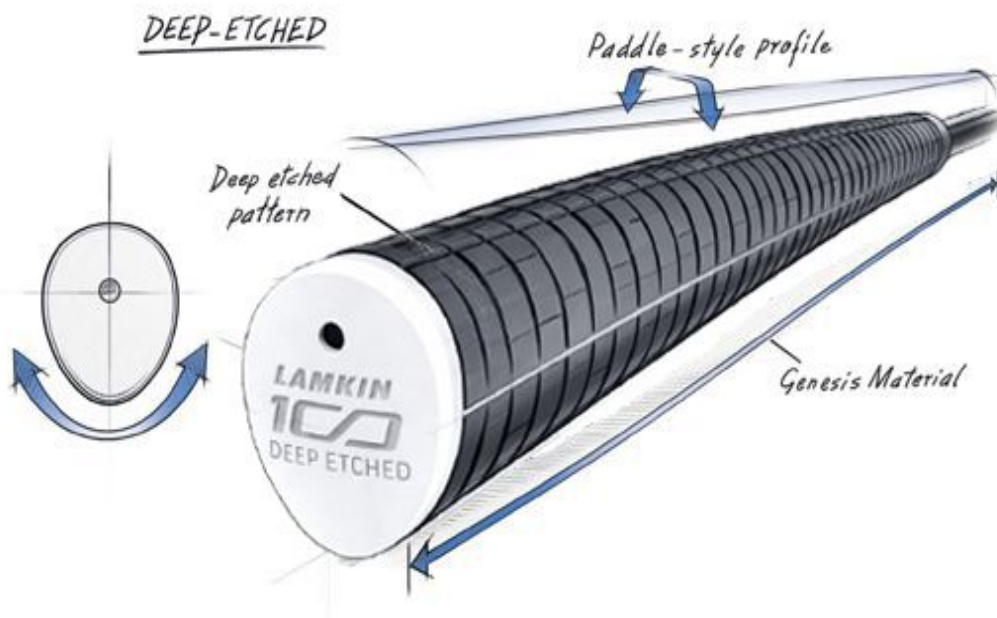

Puttergriffe

Super Stroke Deep Etched Paddle Putter Griff

Markenname: Super Stroke

Der langjähriger Favorit auf der Tour von Lamkin jetzt aufgelegt von SuperStroke: der Deep Etched

Paddle Putter Griff überzeugt mit seiner traditionellen Pistolgriff-Form und einem schlankeren Profil für verbessertes Feedback und optimale Kontrolle.

Die Deep Etched Serie bietet drei verschiedene Varianten:

DEEP ETCHED

Der **Deep Etched Original** verfügt über ein markantes horizontales Rillenmuster für maximale Rückmeldung.

DEEP ETCHED SMOOTH

Der **Deep Etched Smooth** bietet eine weichere, glattere Textur für ein noch präziseres Gefühl.

DEEP ETCHED CORD

Der **Deep Etched Cord** sorgt für

zusätzliche
Traktion und
Griffigkeit
unter allen
Bedingungen.

Die tiefe, quer verlaufende Griffstruktur (Original und Cord) vermittelt ein festes und sicheres Griffgefühl.