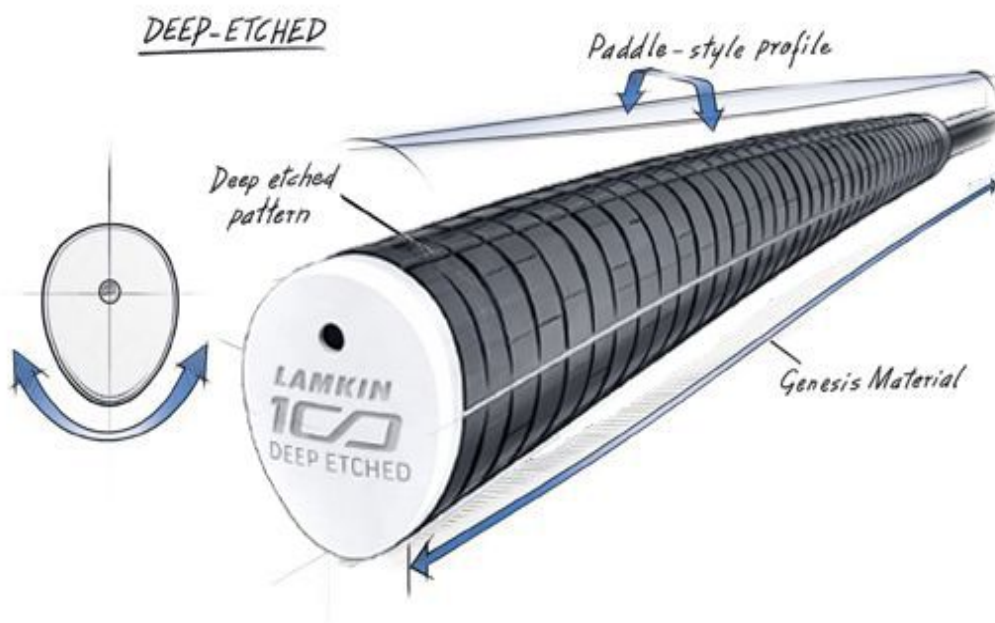

Puttergriffe

Super Stroke Deep Etched Paddle Putter Griff, Original

Artikel-Nr.: SST-225001

Markenname: Super Stroke

Der langjähriger Favorit auf der Tour von Lamkin jetzt aufgelegt von SuperStroke: der Deep Etched Paddle Putter Griff überzeugt mit seiner traditionellen Pistolgriff-Form und einem schlankeren Profil für verbessertes Feedback und optimale Kontrolle.

Die Deep Etched Serie bietet drei verschiedene Varianten:

DEEP ETCHED

Der **Deep Etched Original** verfügt über ein markantes horizontales Rillenmuster für maximale Rückmeldung.

DEEP ETCHED SMOOTH

Der **Deep Etched Smooth** bietet eine weichere, glattere Textur für ein noch präziseres Gefühl.

DEEP ETCHED CORD

Der **Deep Etched Cord** sorgt für zusätzliche Traktion und Griffigkeit unter allen Bedingungen.

Die tiefe, quer verlaufende Griffstruktur (Original und Cord) vermittelt ein festes und sicheres Griffgefühl.