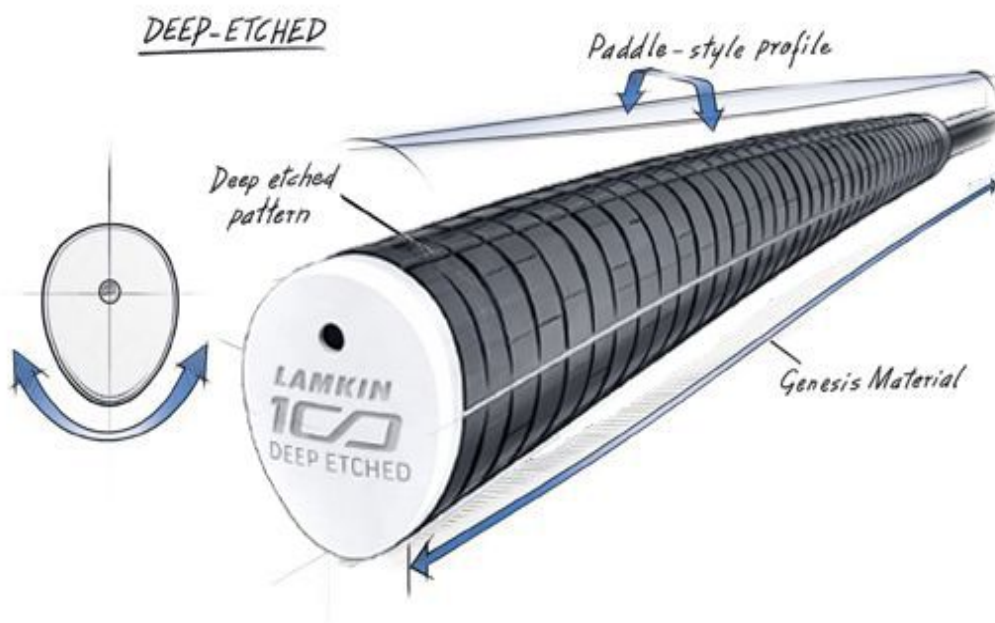

Puttergriffe

Super Stroke Deep Etched Paddle Putter Griff, Cord

Artikel-Nr.: SST-225201

Markenname: Super Stroke

Der langjähriger Favorit auf der Tour von Lamkin jetzt aufgelegt von SuperStroke: der Deep Etched Paddle Putter Griff überzeugt mit seiner traditionellen Pistolgriff-Form und einem schlankeren Profil für verbessertes Feedback und optimale Kontrolle.

Die Deep Etched Serie bietet drei verschiedene Varianten:

DEEP ETCHED

Der **Deep Etched Original** verfügt über ein markantes horizontales Rillenmuster für maximale Rückmeldung.

DEEP ETCHED SMOOTH

DEEP ETCHED CORD

Der **Deep Etched Smooth** bietet eine weichere, glattere Textur für ein noch präziseres Gefühl.

Der **Deep Etched Cord** sorgt für zusätzliche Traktion und Griffigkeit unter allen Bedingungen.

Die tiefe, quer verlaufende Griffstruktur (Original und Cord) vermittelt ein festes und sicheres Griffgefühl.