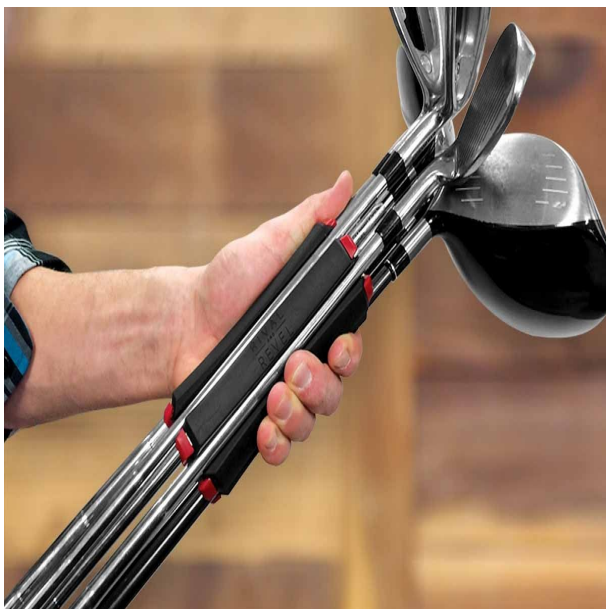

SILO Golf Club Carrier Golfschlägerhalter, schwarz/rot

Artikel-Nr.: RR-CC6S-018

Markenname: Rival and Revel

DAS Must-Have für jeden Golfspieler: der SILO Golf Club Carrier

In den SILO Golf Club Carrier können Sie bis zu 6 Golfschläger einclippen, bei der Bestückung mit 3 Schlägern (Schlagfläche nach außen gerichtet) ist der SILO Golf Club Carrier gleichzeitig eine praktische Standhilfe! Perfekt für die kurze Runde oder zum Üben auf der Range. Der SILO Golf Club Carrier passt zudem in große Divider des Golfbags (z.B. Tour- und Staffbags) und verhindert dort als angenehmen Nebeneffekt lästiges Schlägerklappern. Bestückt mit Putter und Wedges entnehmen Sie ihn einfach bei Ihren Annäherungsschlägen und haben für das kurze Spiel genau die richtigen Schläger griffbereit!

Hier alle Vorteile im Detail:

- kann bis zu 6 Schläger, 3 Tees und einen Ballmarker aufnehmen
- clippen Sie einfach die Schäfte in die Stege des SILO Golf Club Carriers ein
- bestückt mit mind. 3 Schlägern (Schlagfläche nach außen) als praktische Standhilfe
- passt in große Divider von vielen Tourbags und verhindert so Schlägerklappern
- hält die Schläger zusammen - kein Schläger wird mehr vergessen oder liegen gelassen
- beschleunigt Ihr Spiel
- praktisch auf der Range oder kurzen Runde
- schnell und einfach zu transportieren
- 80% weniger Gewicht, weil Sie das Bag zuhause lassen können
- Abmessungen: Länge ca. 14cm, Durchmesser ca. 5,5cm

[>>> zum Produkt >>>](#)

		
<p>ANNÄHERUNG</p> <p>nehmen Sie nur Wedges und Putter mit zum Grün ... beschleunigt Ihr Spiel ... schnell und einfach zu transportieren</p>	<p>BEIM ÜBEN</p> <p>nehmen Sie nur die Schläger mit, die Sie brauchen ... spart Platz und Zeit ... die Schläger stehen im SILO</p>	<p>OHNE BAG</p> <p>80% weniger Gewicht ... perfekt für die schnelle Runde ... der SILO kann bis zu 6 Schläger aufnehmen</p>