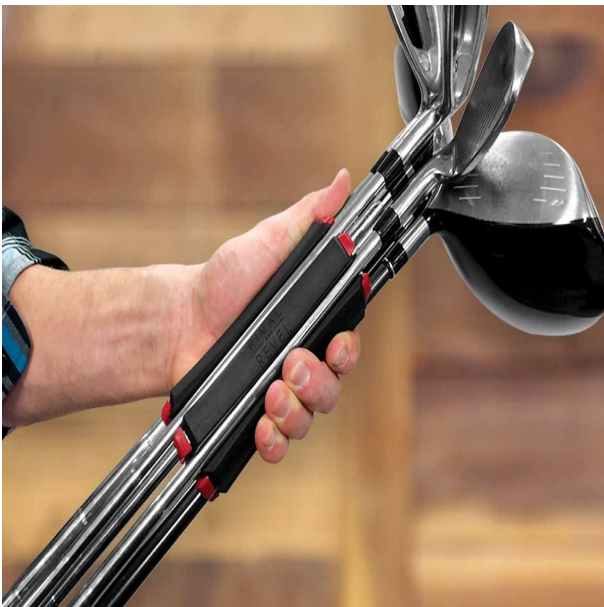

SILO Golf Club Carrier Golfschlägerhalter, royalblau/titanium

Artikel-Nr.: RR-CC6S-035

Markenname: Rival and Revel

DAS Must-Have für jeden Golfspieler: der SILO Golf Club Carrier

In den SILO Golf Club Carrier können Sie bis zu 6 Golfschläger einclippen, bei der Bestückung mit 3 Schlägern (Schlagfläche nach außen gerichtet) ist der SILO Golf Club Carrier gleichzeitig eine praktische Standhilfe! Perfekt für die kurze Runde oder zum Üben auf der Range. Der SILO Golf Club Carrier passt zudem in große Divider des Golfbags (z.B. Tour- und Staffbags) und verhindert dort als angenehmen Nebeneffekt lästiges Schlägerklappern. Bestückt mit Putter und Wedges entnehmen Sie ihn einfach bei Ihren Annäherungsschlägen und haben für das kurze Spiel genau die richtigen Schläger griffbereit!

Hier alle Vorteile im Detail:

- kann bis zu 6 Schläger, 3 Tees und einen Ballmarker aufnehmen
- clippen Sie einfach die Schäfte in die Stege des SILO Golf Club Carriers ein
- bestückt mit mind. 3 Schlägern (Schlagfläche nach außen) als praktische Standhilfe
- passt in große Divider von vielen Tourbags und verhindert so Schlägerklappern
- hält die Schläger zusammen - kein Schläger wird mehr vergessen oder liegen gelassen
- beschleunigt Ihr Spiel
- praktisch auf der Range oder kurzen Runde
- schnell und einfach zu transportieren
- 80% weniger Gewicht, weil Sie das Bag zuhause lassen können
- Abmessungen: Länge ca. 14cm, Durchmesser ca. 5,5cm

[>>> zum Produkt >>>](#)

		
<p>ANNÄHERUNG</p> <p>nehmen Sie nur Wedges und Putter mit zum Grün ... beschleunigt Ihr Spiel ... schnell und einfach zu transportieren</p>	<p>BEIM ÜBEN</p> <p>nehmen Sie nur die Schläger mit, die Sie brauchen ... spart Platz und Zeit ... die Schläger stehen im SILO</p>	<p>OHNE BAG</p> <p>80% weniger Gewicht ... perfekt für die schnelle Runde ... der SILO kann bis zu 6 Schläger aufnehmen</p>