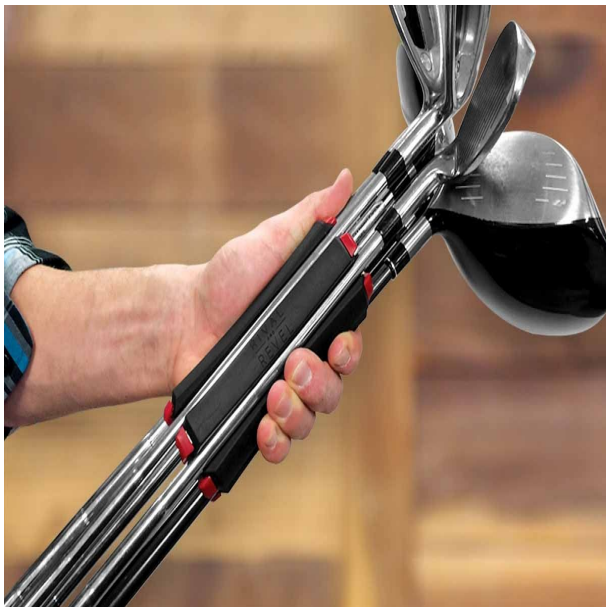

### DAS Must-Have für jeden Golfspieler: der SILO Golf Club Carrier

In den SILO Golf Club Carrier können Sie bis zu 6 Golfschläger einclippen, bei der Bestückung mit 3 Schlägern (Schlagfläche nach außen gerichtet) ist der SILO Golf Club Carrier gleichzeitig eine praktische Standhilfe! Perfekt für die kurze Runde oder zum Üben auf der Range. Der SILO Golf Club Carrier passt zudem in große Divider des Golfbags (z.B. Tour- und Staffbags) und verhindert dort als angenehmen Nebeneffekt lästiges Schlägerklappern. Bestückt mit Putter und Wedges entnehmen Sie ihn einfach bei Ihren Annäherungsschlägen und haben für das kurze Spiel genau die richtigen Schläger griffbereit!

#### Hier alle Vorteile im Detail:

- kann bis zu 6 Schläger, 3 Tees und einen Ballmarker aufnehmen
- clippen Sie einfach die Schäfte in die Stege des SILO Golf Club Carriers ein
- bestückt mit mind. 3 Schlägern (Schlagfläche nach außen) als praktische Standhilfe
- passt in große Divider von vielen Tourbags und verhindert so Schlägerklappern
- hält die Schläger zusammen - kein Schläger wird mehr vergessen oder liegen gelassen
- beschleunigt Ihr Spiel
- praktisch auf der Range oder kurzen Runde
- schnell und einfach zu transportieren
- 80% weniger Gewicht, weil Sie das Bag zuhause lassen können
- Abmessungen: Länge ca. 14cm, Durchmesser ca. 5,5cm

[>>> zum Produkt >>>](#)

		
<p><b>ANNÄHERUNG</b></p> <p>nehmen Sie nur Wedges und Putter mit zum Grün          ...          beschleunigt Ihr Spiel          ...          schnell und einfach zu transportieren</p>	<p><b>BEIM ÜBEN</b></p> <p>nehmen Sie nur die Schläger mit, die Sie brauchen          ...          spart Platz und Zeit          ...          die Schläger stehen im SILO</p>	<p><b>OHNE BAG</b></p> <p>80% weniger Gewicht          ...          perfekt für die schnelle Runde          ...          der SILO kann bis zu 6 Schläger aufnehmen</p>