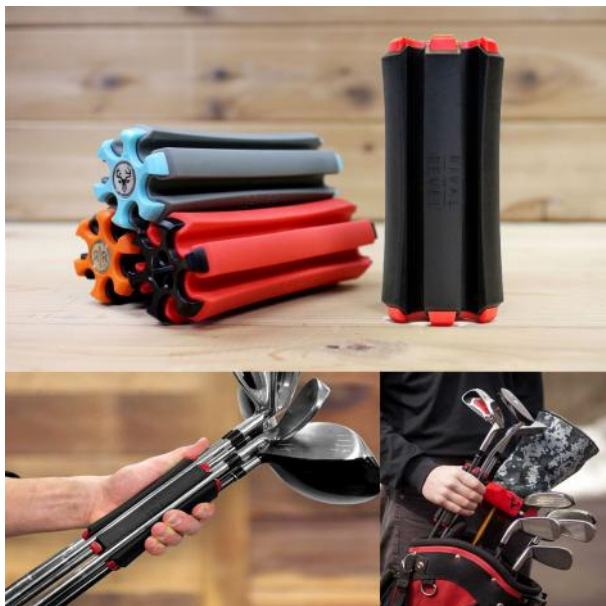

sonstige Taschen

SILO Golf Club Carrier Golfschlägerhalter

Markenname: Rival and Revel

DAS Must-Have für jeden Golfspieler: der SILO Golf Club Carrier

In den SILO Golf Club Carrier können Sie bis zu 6 Golfschläger einclippen, bei der Bestückung mit 3 Schlägern (Schlagfläche nach außen gerichtet) ist der SILO Golf Club Carrier gleichzeitig eine praktische Standhilfe! Perfekt für die kurze Runde oder zum Üben auf der Range. Der SILO Golf Club Carrier passt zudem in große Divider des Golfbags (z.B. Tour- und Staffbags) und verhindert dort als angenehmen Nebeneffekt lästiges Schlägerklappern. Bestückt mit Putter und Wedges entnehmen Sie ihn einfach bei Ihren Annäherungsschlägen und haben für das kurze Spiel genau die richtigen Schläger griffbereit!

Hier alle Vorteile im Detail:

- kann bis zu 6 Schläger, 3 Tees und einen Ballmarker aufnehmen
- clippen Sie einfach die Schäfte in die Stege des SILO Golf Club Carriers ein
- bestückt mit mind. 3 Schlägern (Schlagfläche nach außen) als praktische Standhilfe
- passt in große Divider von vielen Tourbags und verhindert so Schlägerklappern
- hält die Schläger zusammen - kein Schläger wird mehr vergessen oder liegen gelassen
- beschleunigt Ihr Spiel
- praktisch auf der Range oder kurzen Runde
- schnell und einfach zu transportieren
- 80% weniger Gewicht, weil Sie das Bag zuhause lassen können
- Abmessungen: Länge ca. 14cm, Durchmesser ca. 5,5cm

[>>> zum Produkt >>>](#)

ANNÄHERUNG
nehmen Sie nur Wedges und Putter mit zum Grün
...
beschleunigt Ihr Spiel
...
schnell und einfach zu transportieren

BEIM ÜBEN
nehmen Sie nur die Schläger mit, die Sie brauchen
...
spart Platz und Zeit
...
die Schläger stehen im SILO

OHNE BAG
80% weniger Gewicht
...
perfekt für die schnelle Runde
...
der SILO kann bis zu 6 Schläger aufnehmen