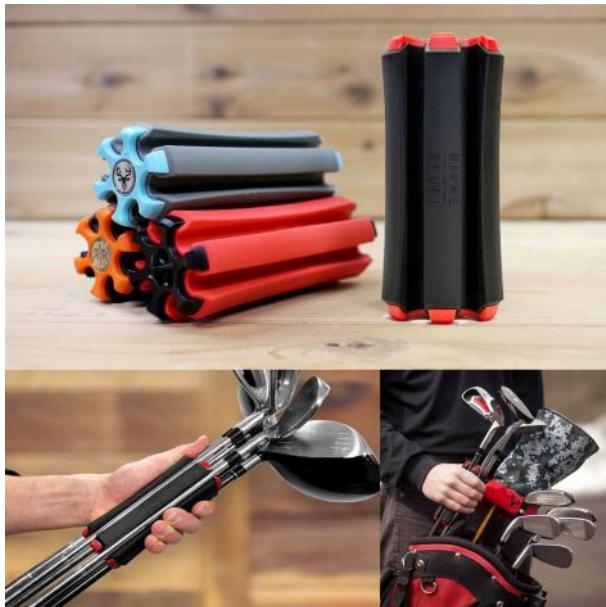

sonstige Taschen

SILO Golf Club Carrier Golfschlägerhalter

Markenname: Rival and Revel

DAS Must-Have für jeden Golfspieler: der SILO Golf Club Carrier

In den SILO Golf Club Carrier können Sie bis zu 6 Golfschläger einclippen, bei der Bestückung mit 3 Schlägern (Schlagfläche nach außen gerichtet) ist der SILO Golf Club Carrier gleichzeitig eine praktische Standhilfe! Perfekt für die kurze Runde oder zum Üben auf der Range. Der SILO Golf Club Carrier passt zudem in große Divider des Golfbags (z.B. Tour- und Staffbags) und verhindert dort als angenehmen Nebeneffekt lästiges Schlägerklappern. Bestückt mit Putter und Wedges entnehmen Sie ihn einfach bei Ihren Annäherungsschlägen und haben für das kurze Spiel genau die richtigen Schläger griffbereit!

Hier alle Vorteile im Detail:

- kann bis zu 6 Schläger, 3 Tees und einen Ballmarker aufnehmen
- clippen Sie einfach die Schäfte in die Stege des SILO Golf Club Carriers ein
- bestückt mit mind. 3 Schlägern (Schlagfläche nach außen) als praktische Standhilfe
- passt in große Divider von vielen Tourbags und verhindert so Schlägerklappern
- hält die Schläger zusammen - kein Schläger wird mehr vergessen oder liegen gelassen
- beschleunigt Ihr Spiel
- praktisch auf der Range oder kurzen Runde
- schnell und einfach zu transportieren
- 80% weniger Gewicht, weil Sie das Bag zuhause lassen können
- Abmessungen: Länge ca. 14cm, Durchmesser ca. 5,5cm

[>>> zum Produkt >>>](#)

ANNÄHERUNG
nehmen Sie nur Wedges und Putter mit zum Grün
...
beschleunigt Ihr Spiel
...
schnell und einfach zu transportieren

BEIM ÜBEN
nehmen Sie nur die Schläger mit, die Sie brauchen
...
spart Platz und Zeit
...
die Schläger stehen im SILO

OHNE BAG
80% weniger Gewicht
...
perfekt für die schnelle Runde
...
der SILO kann bis zu 6 Schläger aufnehmen