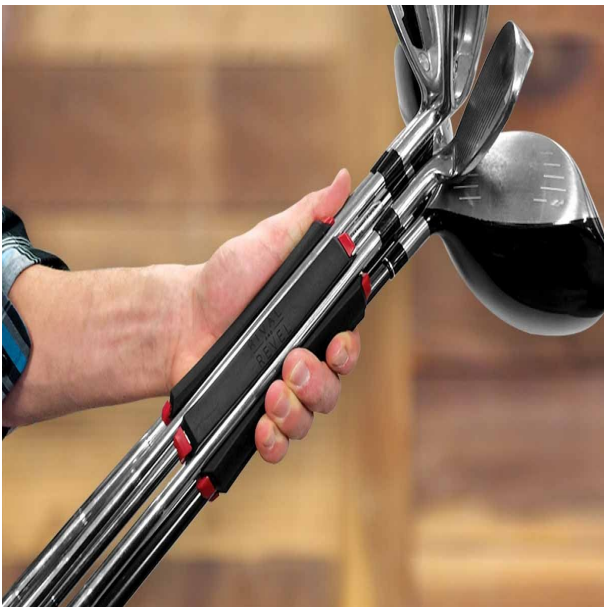

### **DAS Must-Have für jeden Golfspieler: der SILO Golf Club Carrier**

In den SILO Golf Club Carrier können Sie bis zu 6 Golfschläger einclippen, bei der Bestückung mit 3 Schlägern (Schlagfläche nach außen gerichtet) ist der SILO Golf Club Carrier gleichzeitig eine praktische Standhilfe! Perfekt für die kurze Runde oder zum Üben auf der Range. Der SILO Golf Club Carrier passt zudem in große Divider des Golfbags (z.B. Tour- und Staffbags) und verhindert dort als angenehmen Nebeneffekt lästiges Schlägerklappern. Bestückt mit Putter und Wedges entnehmen Sie ihn einfach bei Ihren Annäherungsschlägen und haben für das kurze Spiel genau die richtigen Schläger griffbereit!

#### Hier alle Vorteile im Detail:

- kann bis zu 6 Schläger, 3 Tees und einen Ballmarker aufnehmen
- clippen Sie einfach die Schäfte in die Stege des SILO Golf Club Carriers ein
- bestückt mit mind. 3 Schlägern (Schlagfläche nach außen) als praktische Standhilfe
- passt in große Divider von vielen Tourbags und verhindert so Schlägerklappern
- hält die Schläger zusammen - kein Schläger wird mehr vergessen oder liegen gelassen
- beschleunigt Ihr Spiel
- praktisch auf der Range oder kurzen Runde
- schnell und einfach zu transportieren
- 80% weniger Gewicht, weil Sie das Bag zuhause lassen können
- Abmessungen: Länge ca. 14cm, Durchmesser ca. 5,5cm

[>>> zum Produkt >>>](#)

|  |   |  |
|--|---|--|
|   |    |   |
| <p><b>ANNÄHERUNG</b></p> <p>nehmen Sie nur Wedges und Putter mit zum Grün<br/>         ...<br/>         beschleunigt Ihr Spiel<br/>         ...<br/>         schnell und einfach zu transportieren</p> | <p><b>BEIM ÜBEN</b></p> <p>nehmen Sie nur die Schläger mit, die Sie brauchen<br/>         ...<br/>         spart Platz und Zeit<br/>         ...<br/>         die Schläger stehen im SILO</p> | <p><b>OHNE BAG</b></p> <p>80% weniger Gewicht<br/>         ...<br/>         perfekt für die schnelle Runde<br/>         ...<br/>         der SILO kann bis zu 6 Schläger aufnehmen</p> |