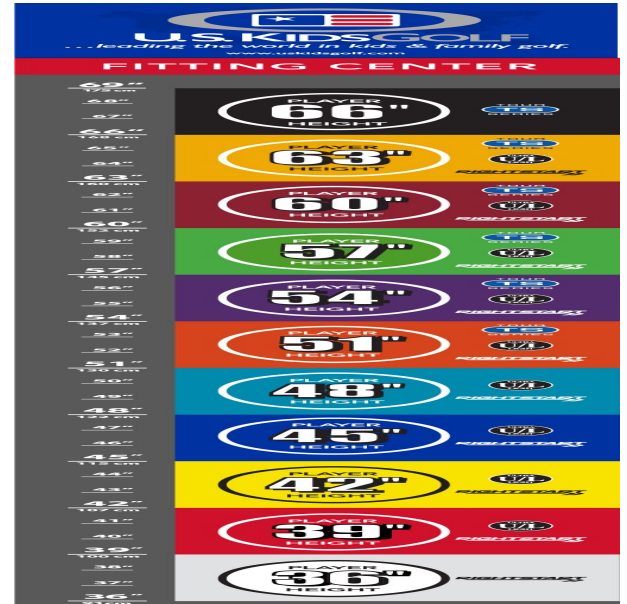

TOURSERIES TS5 Technische Daten