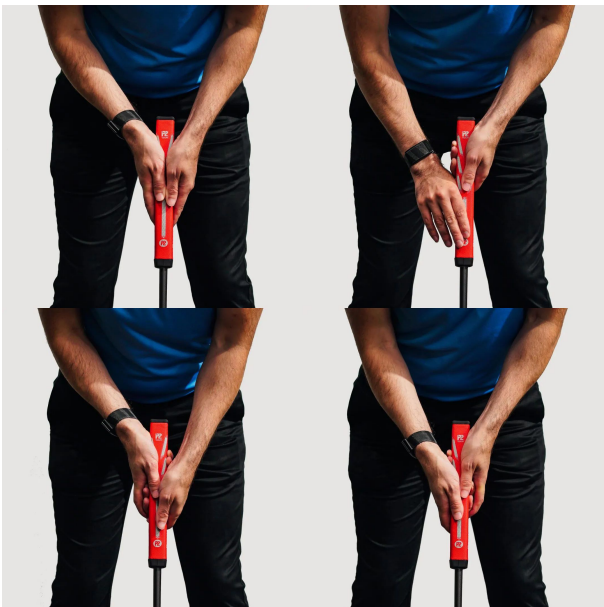

P2 Grips React Tour Jumbo+ Pistol Golf Putter Griff

Markenname: P2 Golf Grips

P2 Grips React Tour Jumbo+ Pistol Putter Griff

Der P2 React Tour Jumbo+ Pistol Puttergriff ist ein übergroßer Griff mit abgerundeten Seiten und minimaler Verjüngung nach unten. Er bietet einen breiten, flachen Bereich für beide Daumen und behält gleichzeitig das patentierte, außermittige Schaftdesign bei. Der P2 React Tour Jumbo+ Pistol Puttergriff sorgt durch seine Form und die weiche, griffige Textur für einen gleichmäßigen Griffdruck und reduziert gleichzeitig Verspannungen in Handgelenk und Unterarmen. Dies ermöglicht den Armen ein freies Schwingen und sorgt für einen stabileren, gleichmäßigeren und zuverlässigeren Pendel-Putt.

P2-Griffe verfügen über eine Schaftposition, die außermittig entlang der Unterseite des Griiffs verläuft

- Der vergrößerte Handgelenkwinkel (Ulnardeviation) begrenzt die Bewegungsspielraum der Hände und Handgelenke und verhindert einen zu großen Griffdruck während des Putts. In dieser Handgelenksposition fungiert der Putter als Verlängerung des Führungsarms.
- Der Griff ist perfekt in der Lebenslinie der Handfläche positioniert, um die ideale Griffposition für Kontrolle, Konsistenz und Genauigkeit zu gewährleisten
- für alle Puttstile geeignet:

- non-tapered Pistol Shape: Pistolenform mit nur minimaler Verjüngung nach unten

 [golfmeile.de](https://www.golfmeile.de)
 service@golfmeile.de

Erdinger Str. 13, 85456 Wartenberg, Germany

[>>> zum Produkt >>>](#)