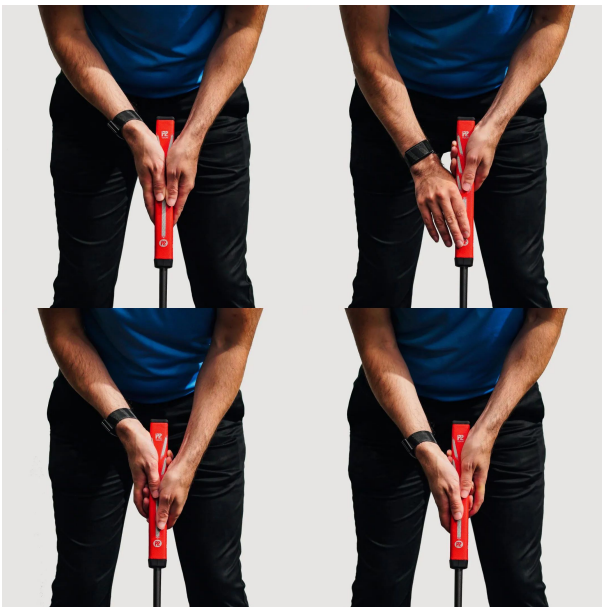

### P2 Grips React Tour Jumbo+ Pistol Putter Griff

Der P2 React Tour Jumbo+ Pistol Puttergriff ist ein übergroßer Griff mit abgerundeten Seiten und minimaler Verjüngung nach unten. Er bietet einen breiten, flachen Bereich für beide Daumen und behält gleichzeitig das patentierte, außermittige Schaftdesign bei. Der P2 React Tour Jumbo+ Pistol Puttergriff sorgt durch seine Form und die weiche, griffige Textur für einen gleichmäßigen Griffdruck und reduziert gleichzeitig Verspannungen in Handgelenk und Unterarmen. Dies ermöglicht den Armen ein freies Schwingen und sorgt für einen stabileren, gleichmäßigeren und zuverlässigeren Pendel-Putt.

P2-Griffe verfügen über eine Schaftposition, die außermittig entlang der Unterseite des Griiffs verläuft

Der vergrößerte Handgelenkwinkel

- (Ulnardeviation) begrenzt die Bewegungsspielraum der Hände und Handgelenke und verhindert einen zu großen Griffdruck während des Putts. In dieser Handgelenksposition fungiert der Putter als Verlängerung des Führungsarms.
- Der Griff ist perfekt in der Lebenslinie der Handfläche positioniert, um die ideale Griffposition für Kontrolle, Konsistenz und Genauigkeit zu gewährleisten
- für alle Puttstile geeignet:

- non-tapered Pistol Shape: Pistolenform mit nur minimaler Verjüngung nach unten

 [golfmeile.de](https://www.golfmeile.de)  
 [service@golfmeile.de](mailto:service@golfmeile.de)

---

Erdinger Str. 13, 85456 Wartenberg, Germany