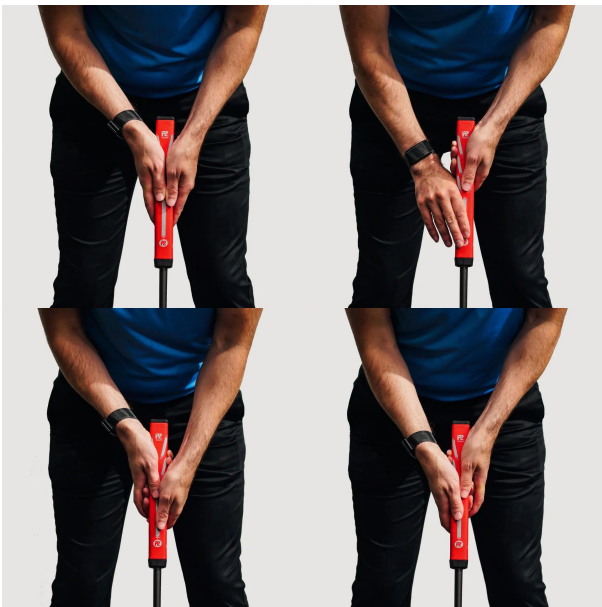

P2 Grips React Tour Jumbo+ Pistol Golf Putter Griff

Markenname: P2 Golf Grips

P2 Grips React Tour Jumbo+ Pistol Putter Griff

Der P2 React Tour Jumbo+ Pistol Puttergriff ist ein übergroßer Griff mit abgerundeten Seiten und minimaler Verjüngung nach unten. Er bietet einen breiten, flachen Bereich für beide Daumen und behält gleichzeitig das patentierte, außermittige Schaftdesign bei. Der P2 React Tour Jumbo+ Pistol Puttergriff sorgt durch seine Form und die weiche, griffige Textur für einen gleichmäßigen Griffdruck und reduziert gleichzeitig Verspannungen in Handgelenk und Unterarmen. Dies ermöglicht den Armen ein freies Schwingen und sorgt für einen stabileren, gleichmäßigeren und zuverlässigeren Pendel-Putt.

P2-Griffe verfügen über eine Schaftposition, die außermittig entlang der Unterseite des Griiffs verläuft

- Der vergrößerte Handgelenkwinkel (Ulnardeviation) begrenzt die Bewegungsspielraum der Hände und Handgelenke und verhindert einen zu großen Griffdruck während des Putts. In dieser Handgelenksposition fungiert der Putter als Verlängerung des Führungsarms.
- Der Griff ist perfekt in der Lebenslinie der Handfläche positioniert, um die ideale Griffposition für Kontrolle, Konsistenz und Genauigkeit zu gewährleisten
- für alle Puttstile geeignet:

- non-tapered Pistol Shape: Pistolenform mit nur minimaler Verjüngung nach unten

[>>> zum Produkt >>>](#)

 [golfmeile.de](https://www.golfmeile.de)
 service@golfmeile.de

Erdinger Str. 13, 85456 Wartenberg, Germany